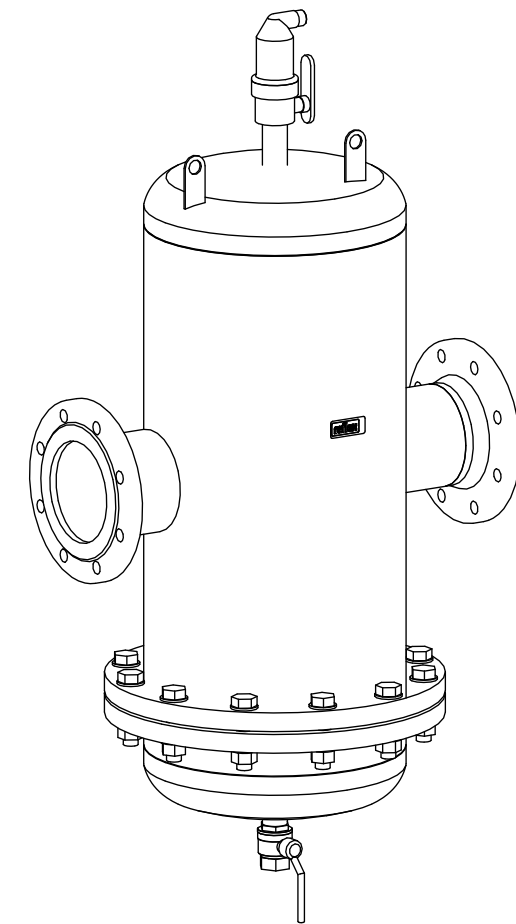

Side view

Front view

Isometric view

Top view

Unterliegt nicht dem Änderungsdienst/ Not subject to change management		Maßstab/ Scale: 1:10	Format/ Size: A3
Revision 23.05.2016	Extwin TW125R – 8253440		