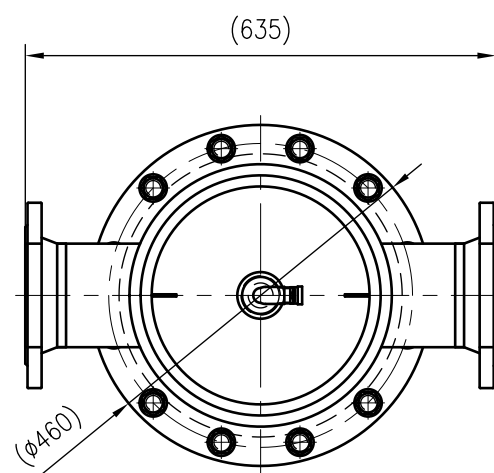

Side view

Front view

Isometric view

Top view

Unterliegt nicht dem Änderungsdienst/ Not subject to change management		Maßstab/ Scale: 1:10	Format/ Size: A3
Revision 23.05.2016	Extwin TW125R – 8253440		