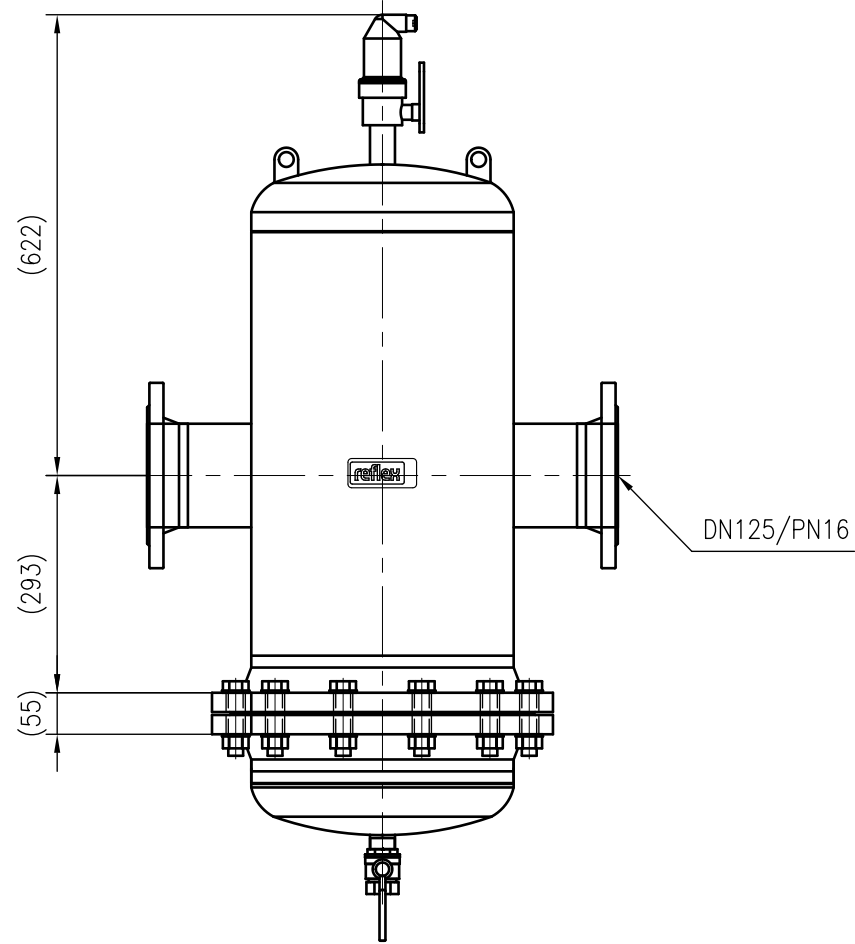

Side view

Front view

Isometric view

Top view

Unterliegt nicht dem Änderungsdienst/ Not subject to change management		Maßstab/ Scale: 1:10	Format/ Size: A3
Revision 23.05.2016	Extwin TW125R – 8253440		