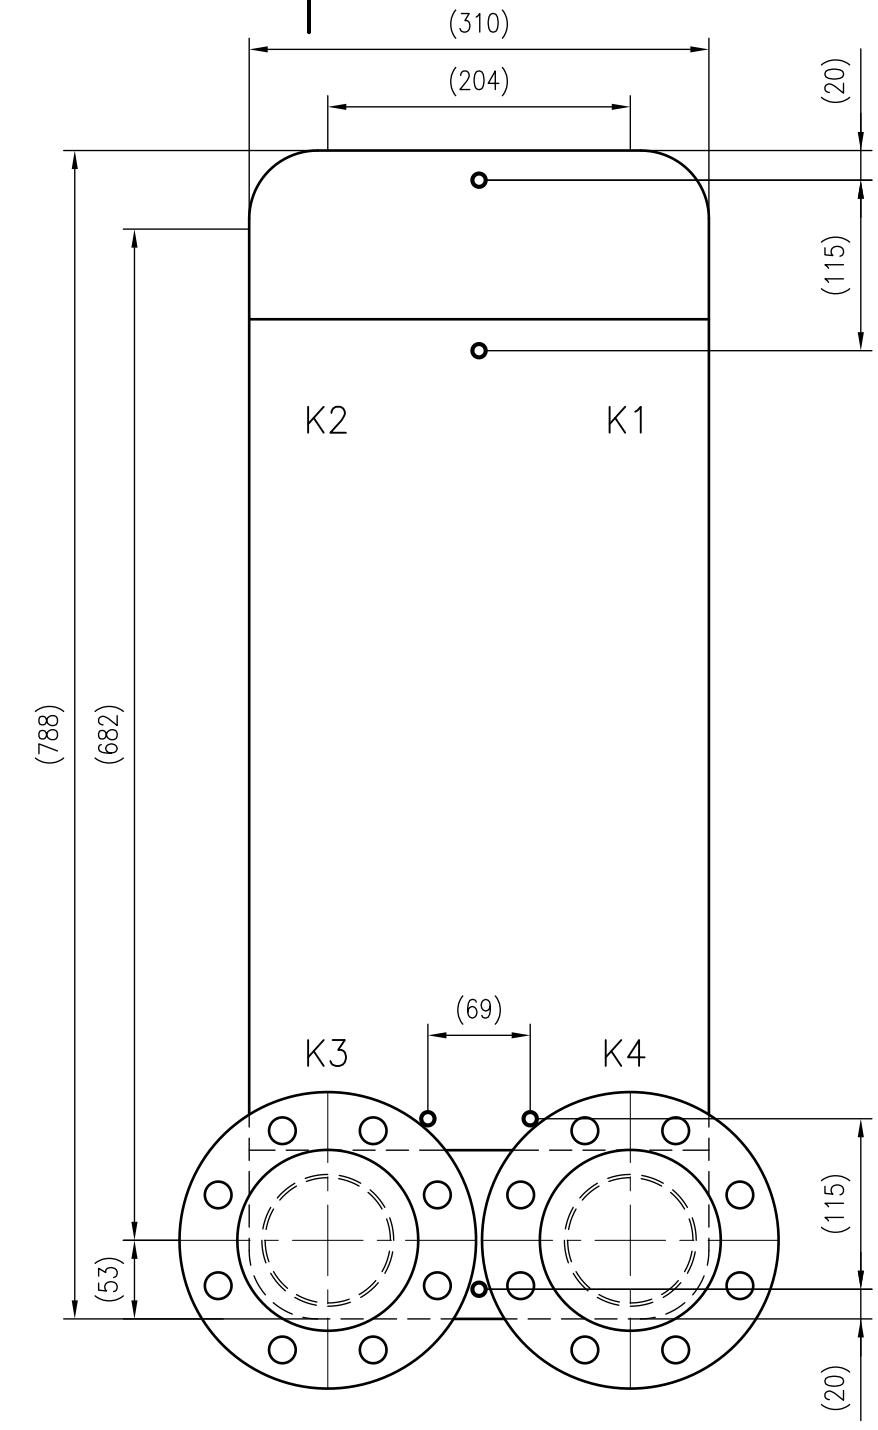

Side view

Front view

Isometric view

Top view

Unterliegt nicht dem Änderungsdienst/ Not subject to change management		Maßstab/ Scale: 1:5	Format/ Size: A2
Revision 27.08.2020	Longtherm RMB-235-2-180-P25 - 8053200		