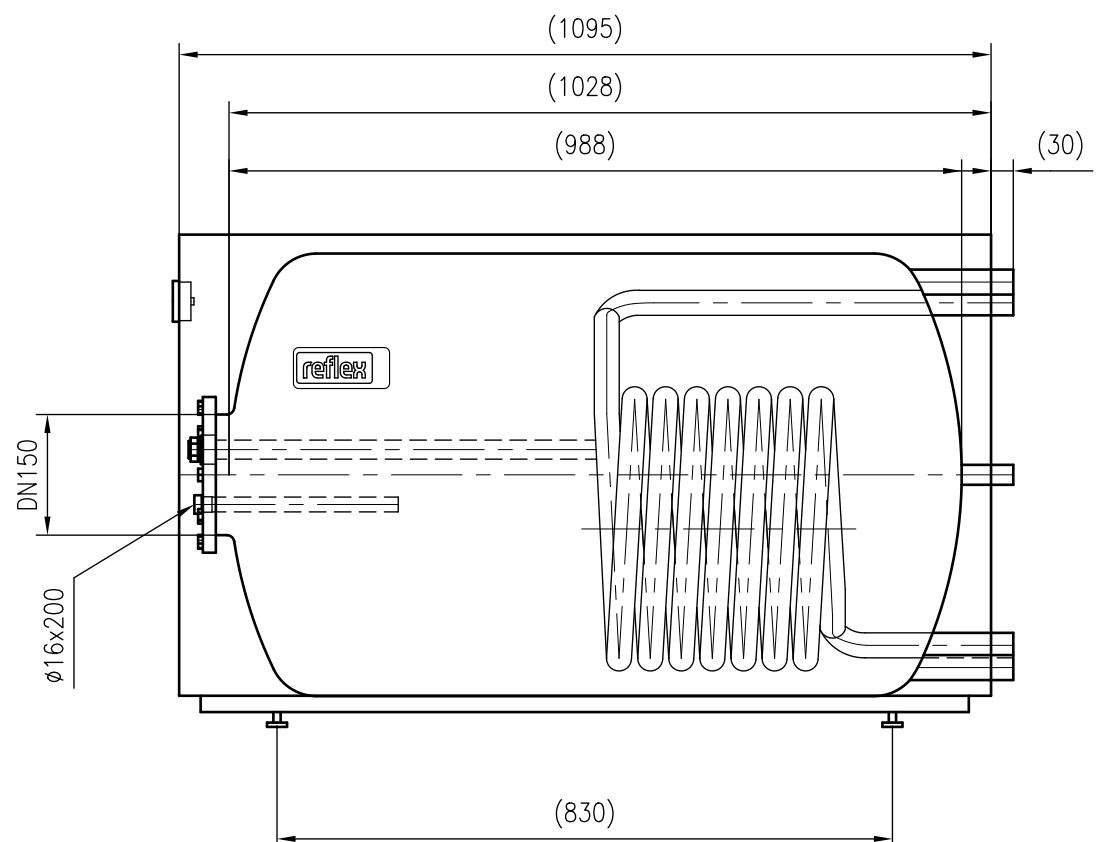

Side view

Front view

Isometric view

Top view

Unterliegt nicht dem Änderungsdienst/ Not subject to change management		Maßstab/ Scale: 1:10	Format/ Size: A2
Revision 23.08.2016	Storatherm Aqua Compact AC250 1_B white – 7862900		