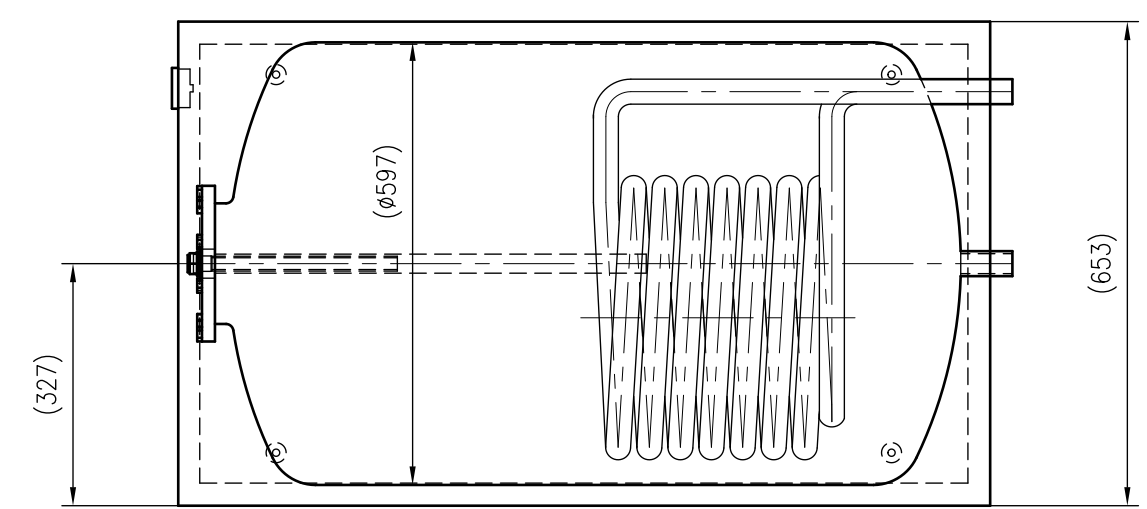

Side view

Front view

Isometric view

Top view

Unterliegt nicht dem Änderungsdienst/ Not subject to change management		Maßstab/ Scale: 1:10	Format/ Size: A2
Revision 23.08.2016	Storatherm Aqua Compact AC250 1_B white – 7862900		