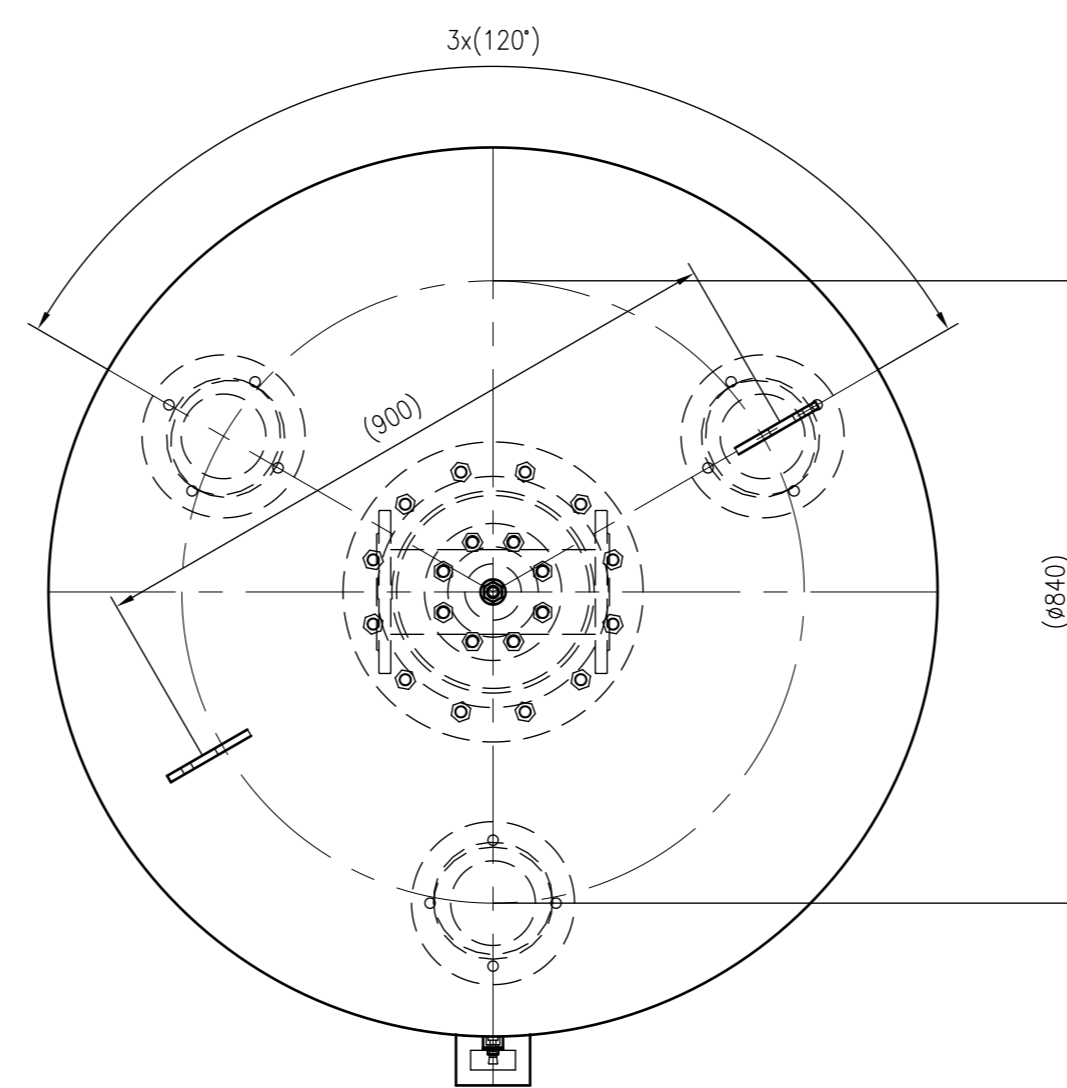

Side view

Front view

Isometric view

Top view

Unterliegt nicht dem Änderungsdienst/ Not subject to change management		Maßstab/ Scale: 1:10	Format/ Size: A1
Revision 06.03.2026	Refix DT 1500 16bar – 7340005		