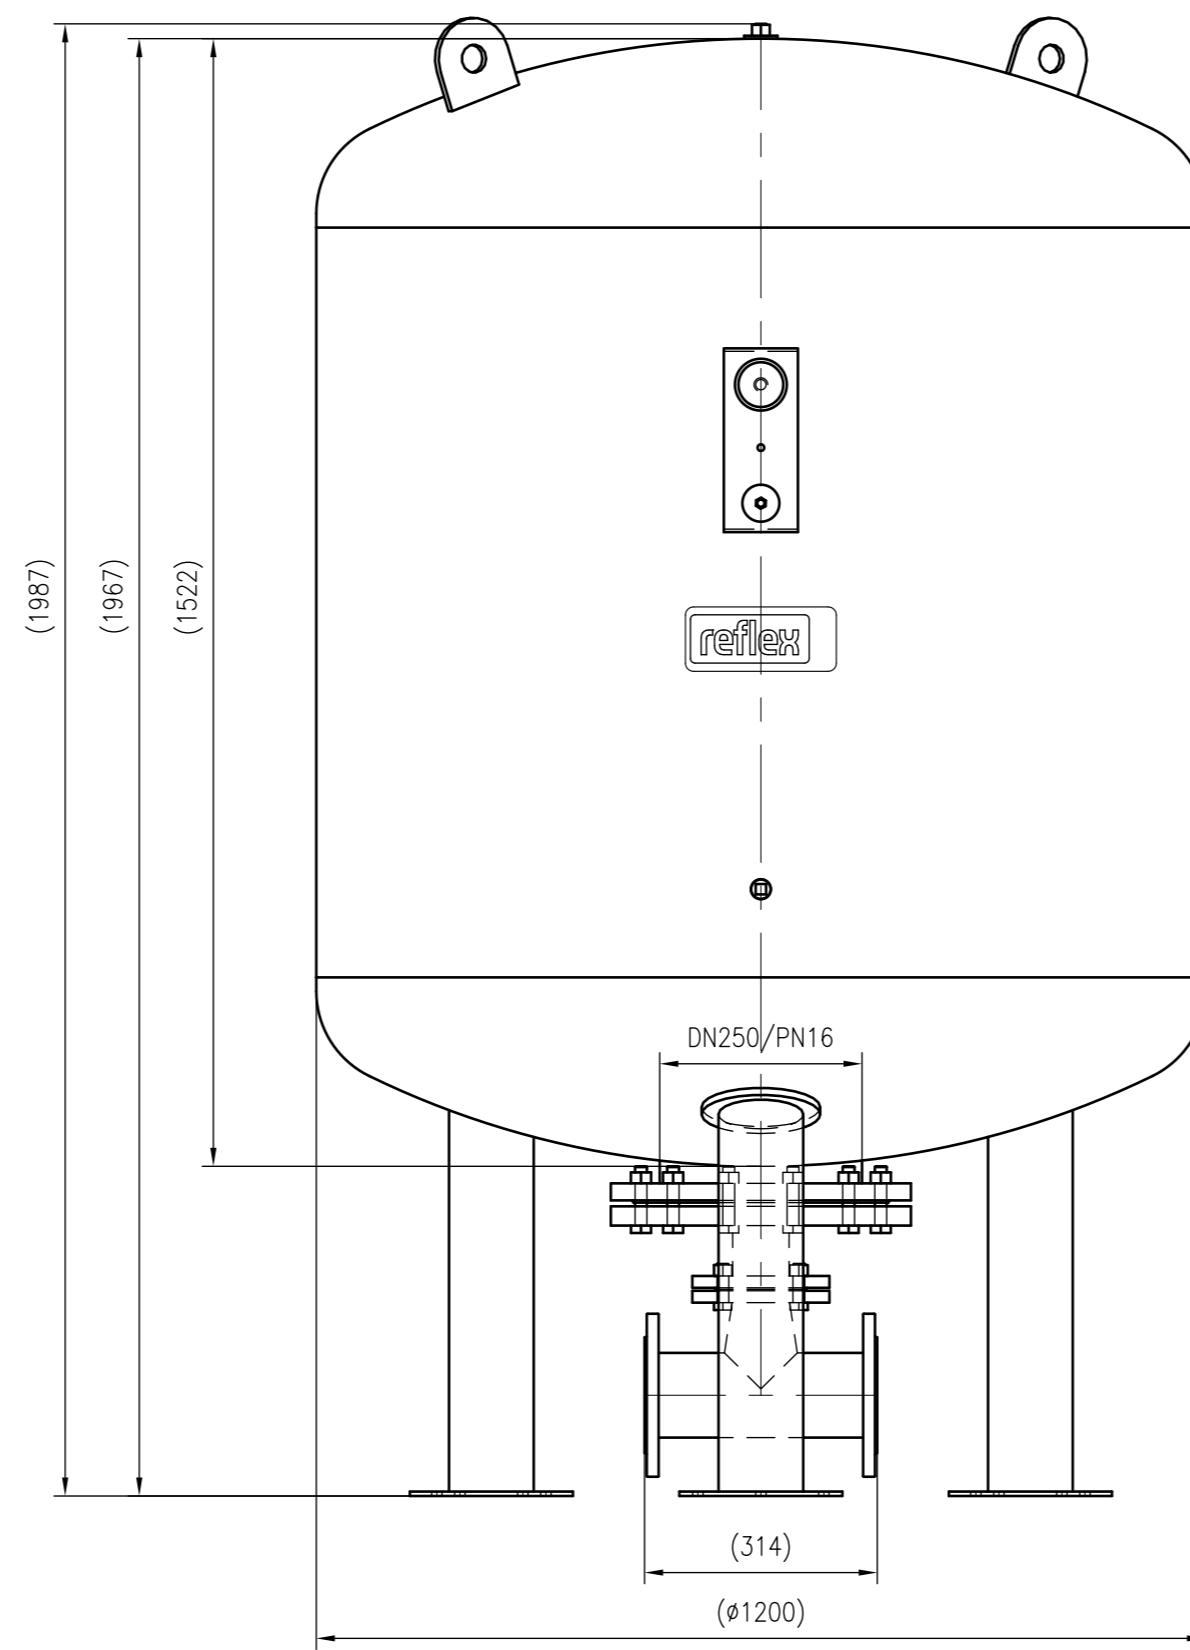

Side view

Front view

Isometric view

Top view

Unterliegt nicht dem Änderungsdienst/ Not subject to change management		Maßstab/ Scale: 1:10	Format/ Size: A1
Revision 06.03.2026	Refix DT 1500 16bar – 7340005		