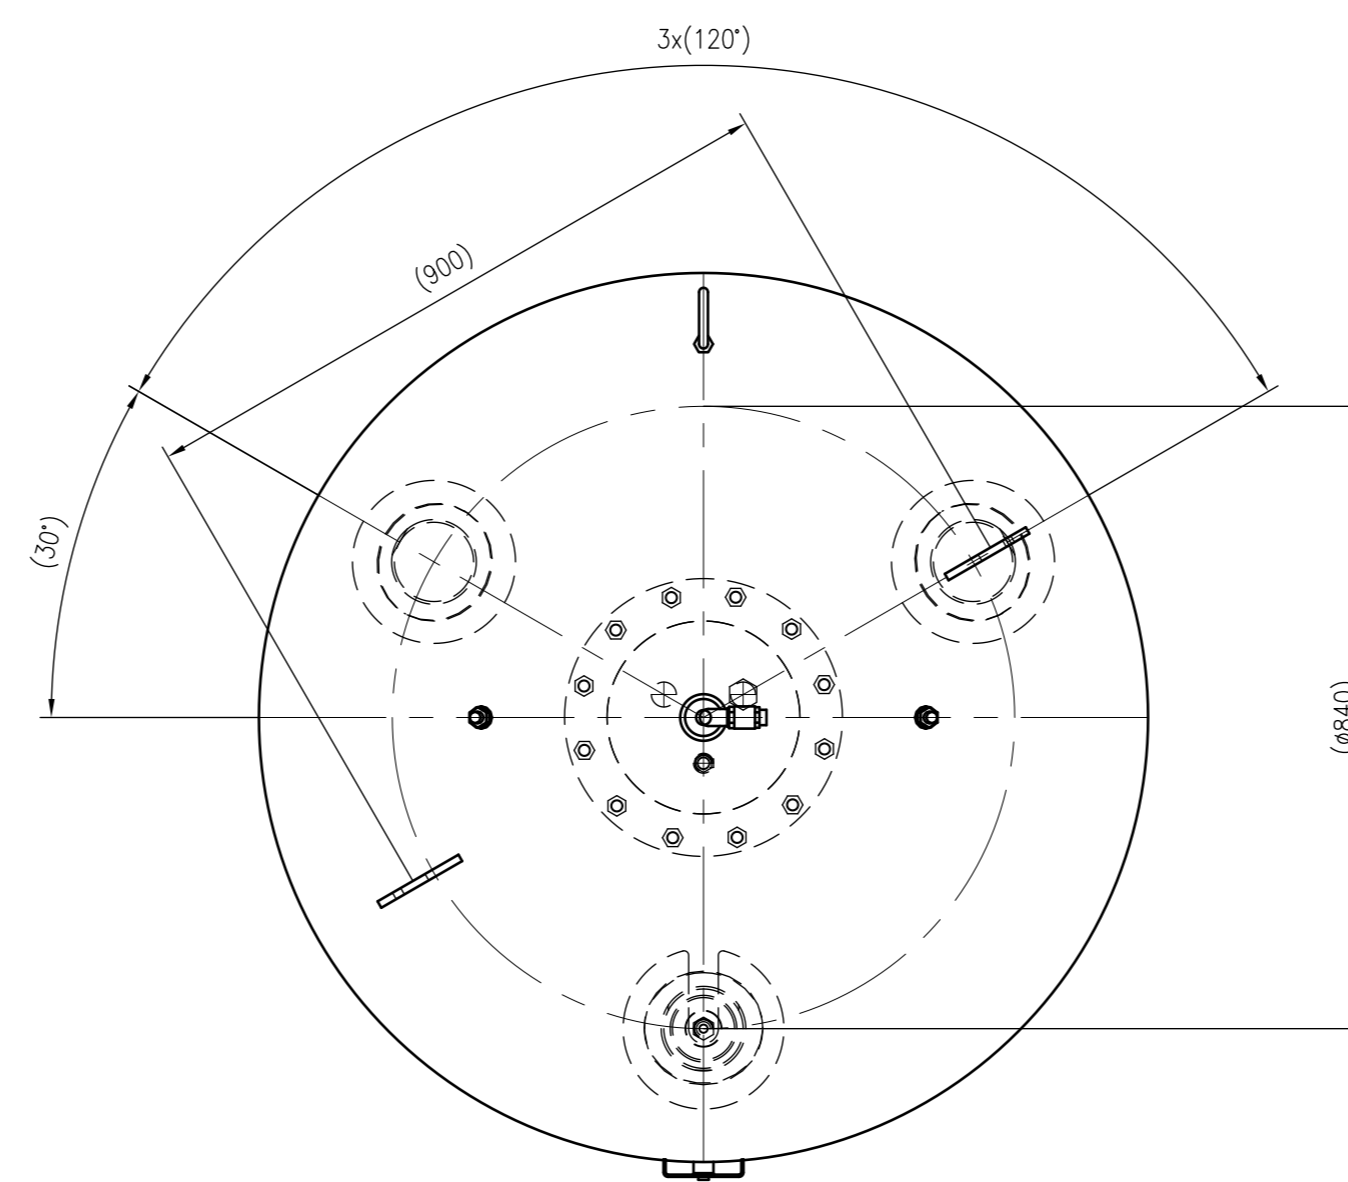

Side view

Front view

Isometric view

Top view

Unterliegt nicht dem Änderungsdienst/ Not subject to change management		Maßstab/ Scale: 1:10	Format/ Size: A1
Revision 22.10.2024	Variomat VG2000 – 8601005		