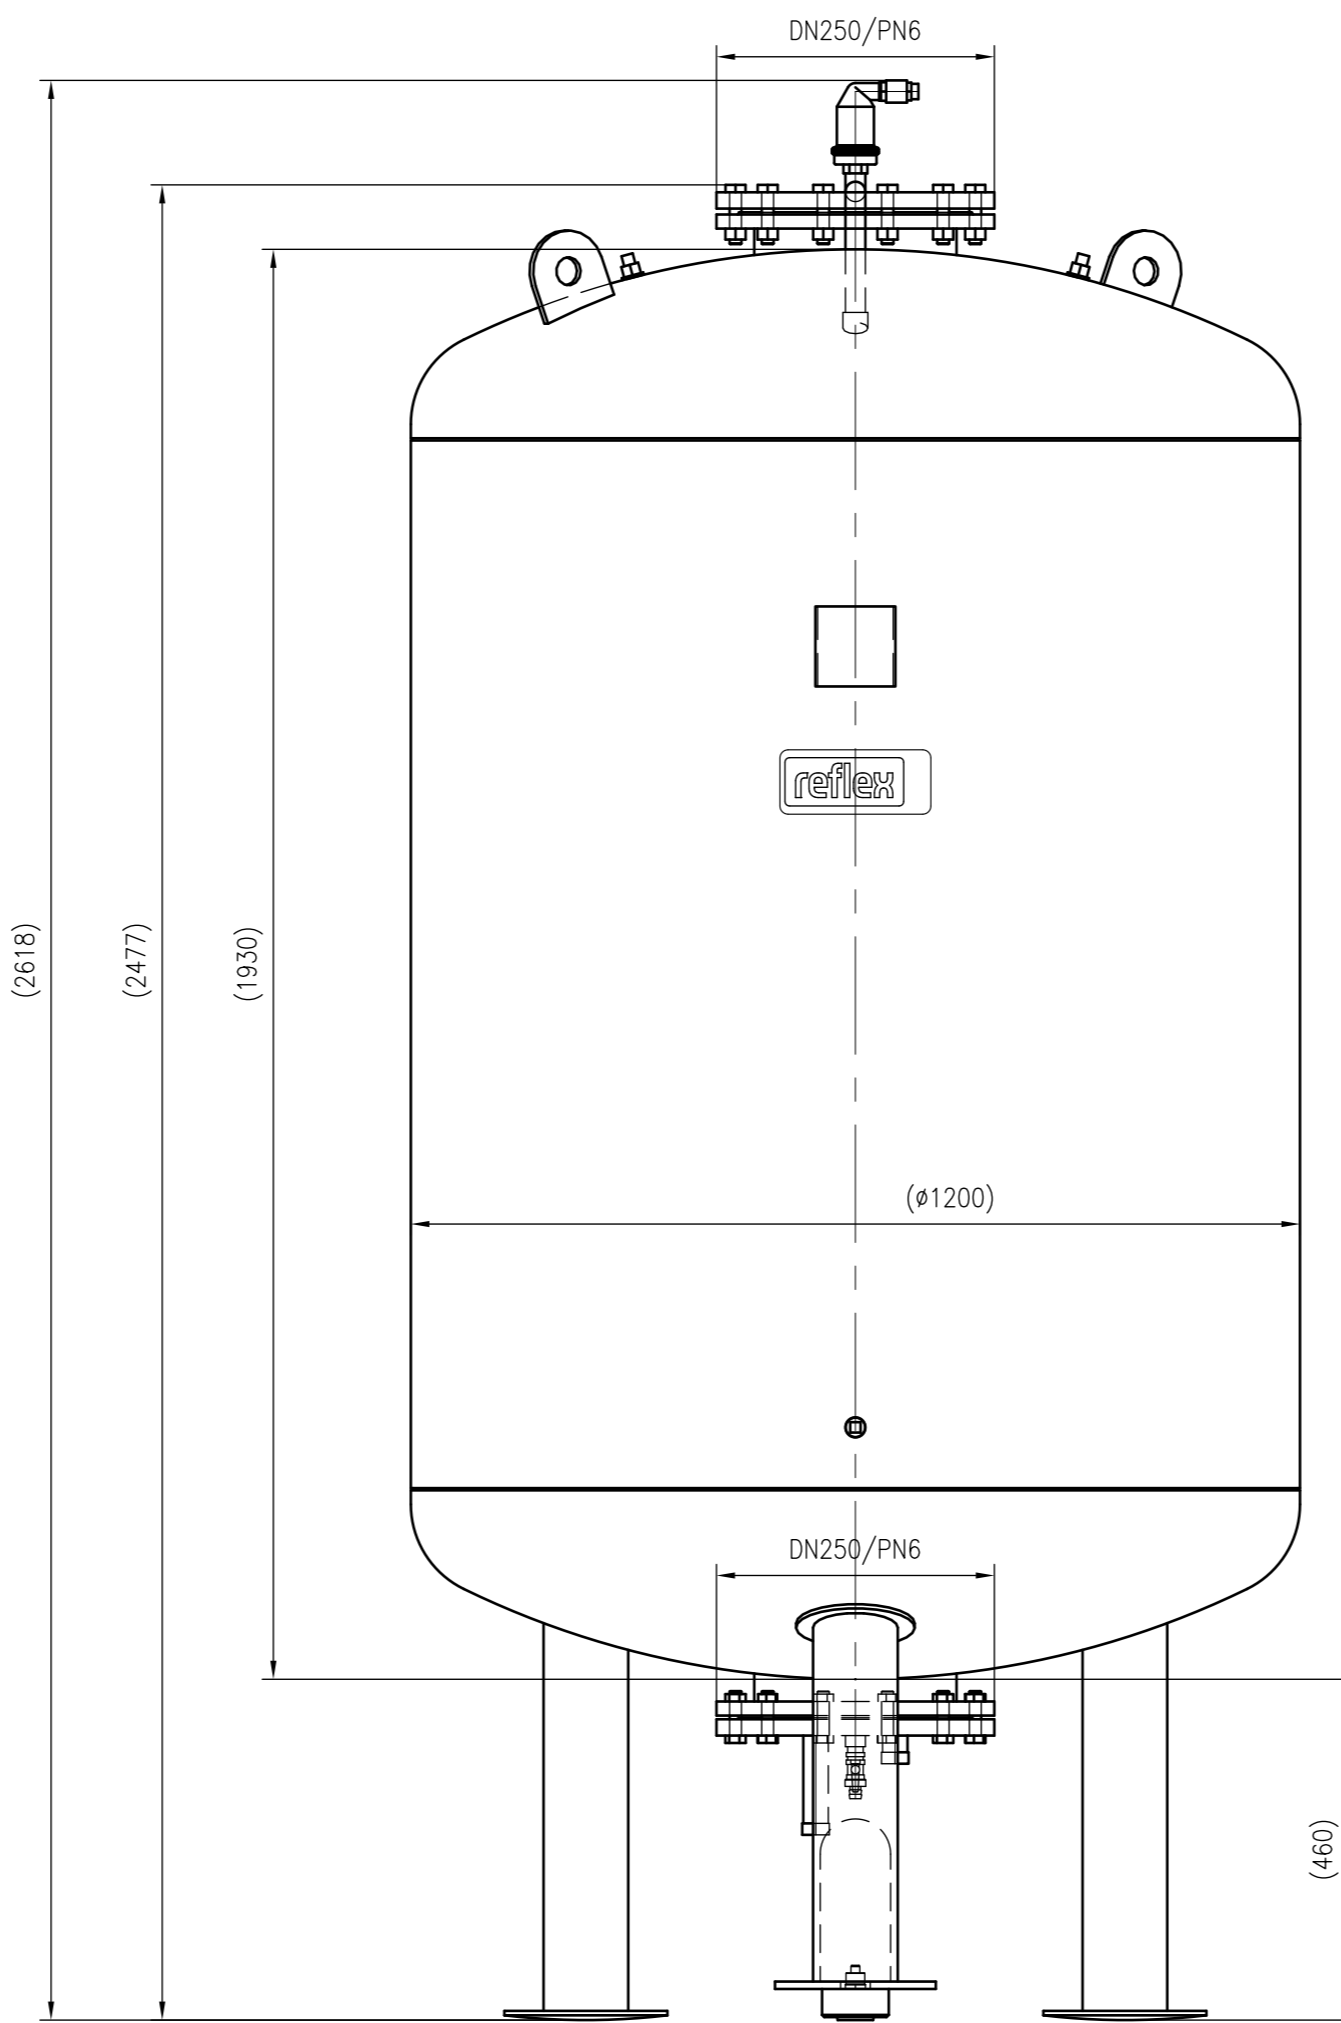

Side view

Front view

Isometric view

Top view

Unterliegt nicht dem Änderungsdienst/ Not subject to change management		Maßstab/ Scale: 1:10	Format/ Size: A1
Revision 22.10.2024	Variomat VG2000 – 8601005		