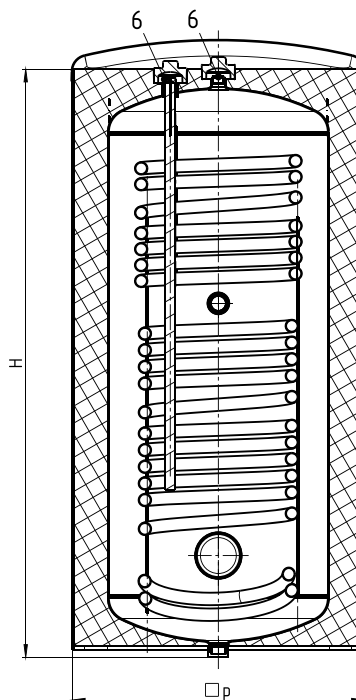

Section view A-A

Section view B-B

H	1364 mm
a	276 mm
b	756 mm
c	55 mm
d	597 mm
e	221 mm
f	307 mm
g	716 mm
h	1266 mm
j	791 mm
k	626 mm
l	921 mm
m	1049 mm
n	1229 mm
p	750 mm
r	844 mm

1	R 1"
2	R 1"
3	16 mm
4	R 3/4"
5	R 1"
7	G 1 1/2"
8	DN110

Thinking solutions.

Unterliegt nicht dem Änderungsdienst / Not subject to change management	Maßstab / Scale: unmaßstäblich unmeasured	Format / Size: A4
Revision 19/06/2026	Storatherm Aqua Solar AF 300/2_A weiß – Pdf_drawing_7355700	