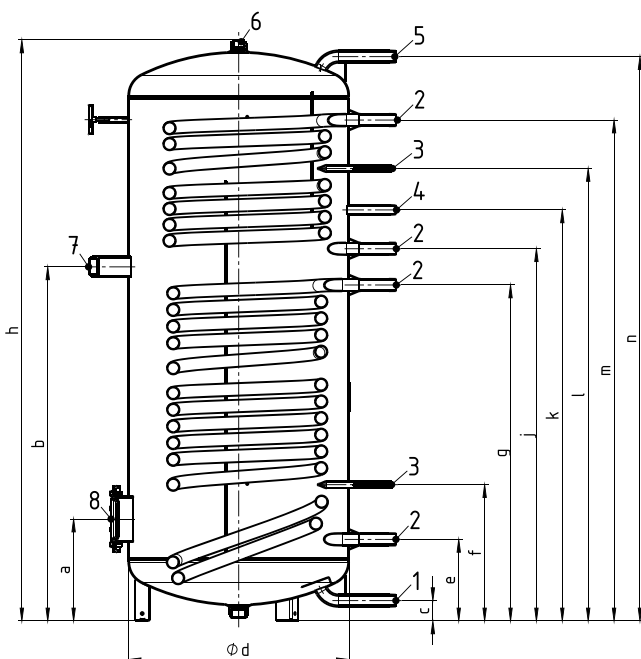

Section view A-A

Section view B-B

H	1364 mm
a	276 mm
b	756 mm
c	55 mm
d	597 mm
e	221 mm
f	307 mm
g	716 mm
h	1266 mm
j	791 mm
k	626 mm
l	921 mm
m	1049 mm
n	1229 mm
p	750 mm
r	844 mm

1	R 1"
2	R 1"
3	16 mm
4	R 3/4"
5	R 1"
7	G 1 1/2"
8	DN110

Thinking solutions.

Unterliegt nicht dem Änderungsdienst / Not subject to change management	Maßstab / Scale: unmaßstäblich unmeasured	Format / Size: A4
Revision 19/06/2026	Storatherm Aqua Solar AF 300/2_A weiß – Pdf_drawing_7355700	