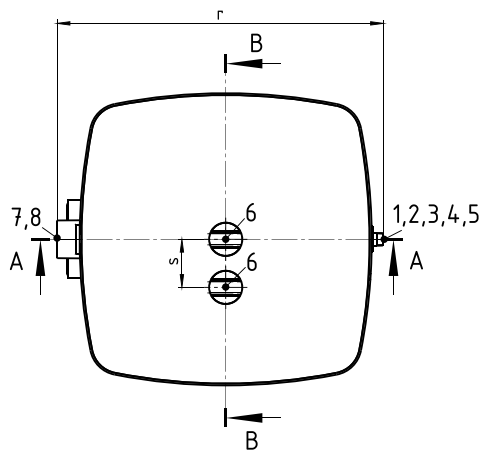

Section view A-A

Section view B-B

H	1364 mm
a	276 mm
b	756 mm
c	55 mm
d	597 mm
e	221 mm
f	307 mm
g	716 mm
h	1266 mm
j	791 mm
k	626 mm
l	921 mm
m	1049 mm
n	1229 mm
p	750 mm
r	844 mm

1	R 1"
2	R 1"
3	16 mm
4	R 3/4"
5	R 1"
7	G 1 1/2"
8	DN110

Thinking solutions.

Unterliegt nicht dem Änderungsdienst / Not subject to change management	Maßstab / Scale: unmaßstäblich unmeasured	Format / Size: A4
Revision 19/06/2026	Storatherm Aqua Solar AF 300/2_A weiß – Pdf_drawing_7355700	