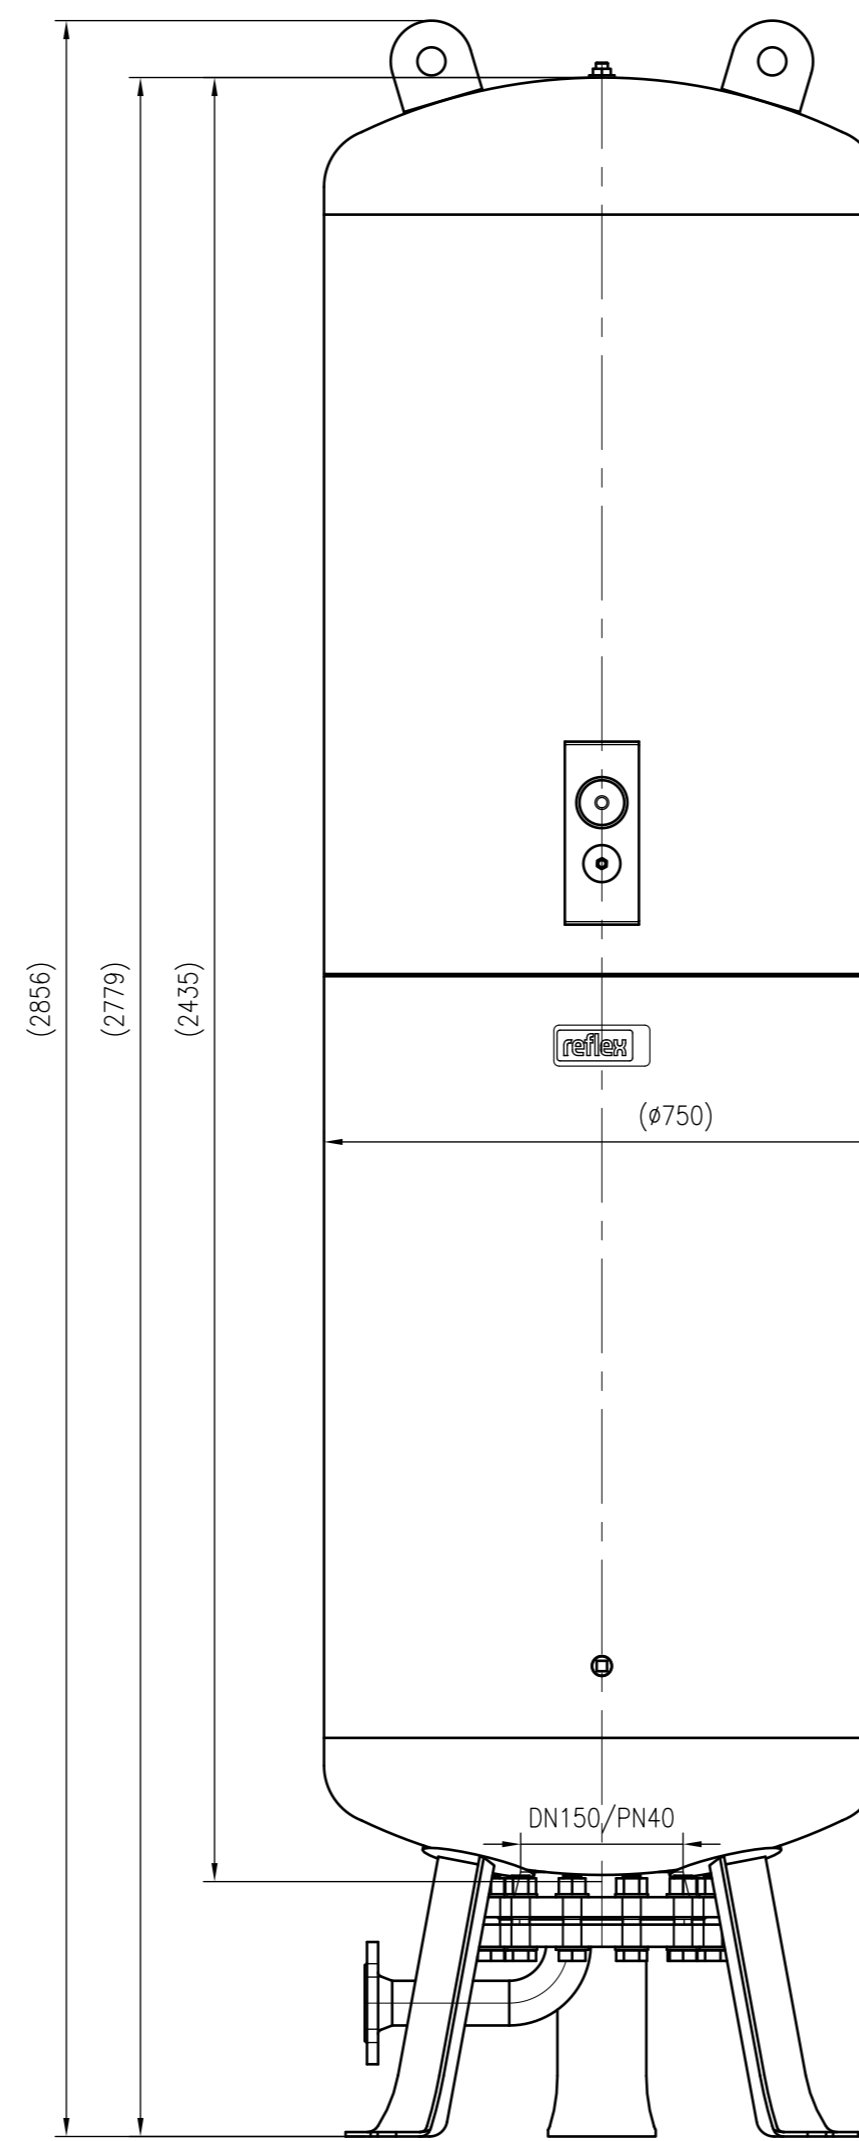

Side view

Front view

Isometric view

Top view

Unterliegt nicht dem Änderungsdienst/ Not subject to change management		Maßstab/ Scale: 1:10	Format/ Size: A1
Revision 27.06.2023	Refix DE 1000 (750mm) 25bar – 7321000		
			A1