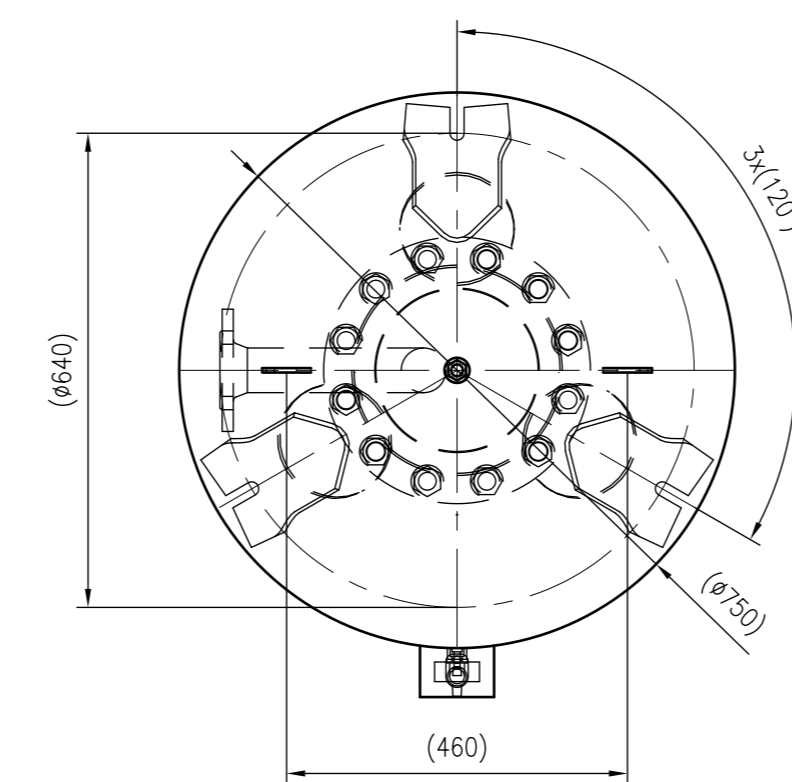

Side view

Front view

Isometric view

Top view

Unterliegt nicht dem Änderungsdienst/ Not subject to change management		Maßstab/ Scale: 1:10	Format/ Size: A1
Revision 27.06.2023	Refix DE 1000 (750mm) 25bar – 7321000		
			A1