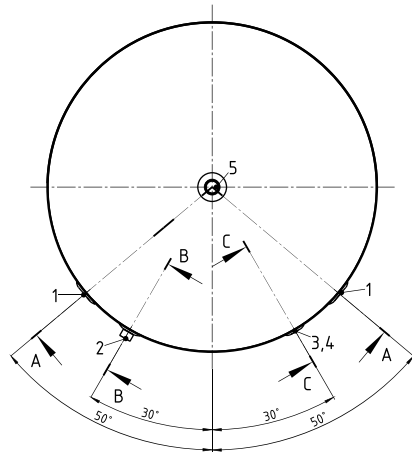

Section view B-B

Section view C-C

D	980 mm
H	1828 mm
a	236 mm
b	656 mm
c	1076 mm
d	790 mm
e	1496 mm
g	236 mm
h	1825 mm
j	1160 mm
k	221 mm
l	386 mm
m	896 mm
n	1446 mm

1	G 1 1/2"
2	R 1"
3	G 1/2"
4	G 3/4"
5	G 1 1/2"

1	Innengewinde
---	--------------

Thinking solutions.

Unterliegt nicht dem Änderungsdienst / Not subject to change management	Maßstab / Scale: unmaßstäblich unmeasured	Format / Size: A4
--	---	----------------------