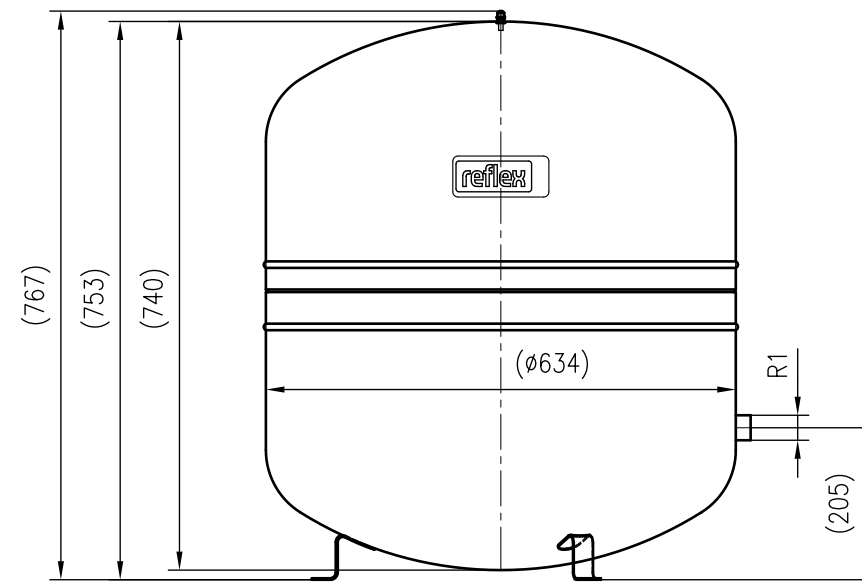

Side view

Front view

Isometric view

Top view

Unterliegt nicht dem Änderungsdienst/ Not subject to change management		Maßstab/ Scale: 1:10	Format/ Size: A3
Revision 06.12.2022	Reflex S200 10bar gray – 8213400		