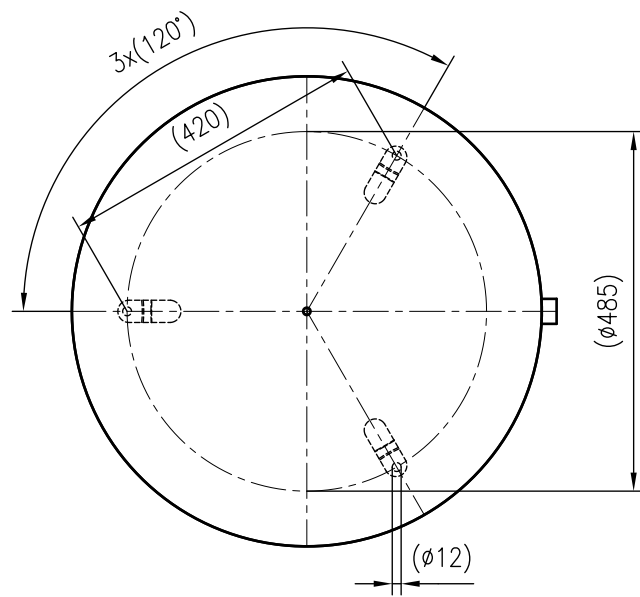

Side view

Front view

Isometric view

Top view

Unterliegt nicht dem Änderungsdienst/ Not subject to change management		Maßstab/ Scale: 1:10	Format/ Size: A3
Revision 06.12.2022	Reflex S200 10bar gray – 8213400		