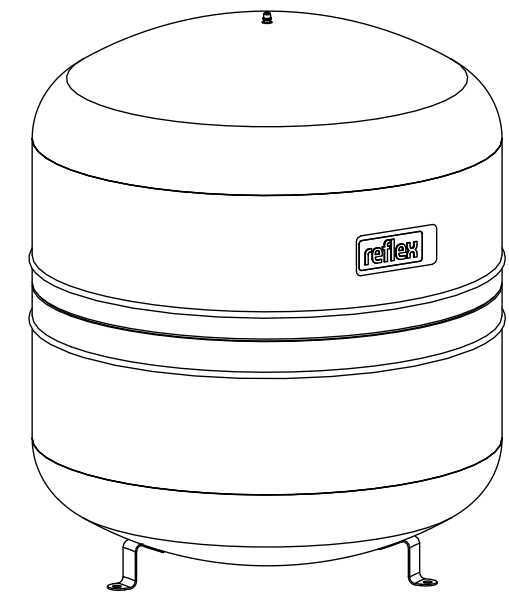

Side view

Front view

Isometric view

Top view

Unterliegt nicht dem Änderungsdienst/ Not subject to change management		Maßstab/ Scale: 1:10	Format/ Size: A3
Revision 06.12.2022	Reflex S200 10bar gray – 8213400		