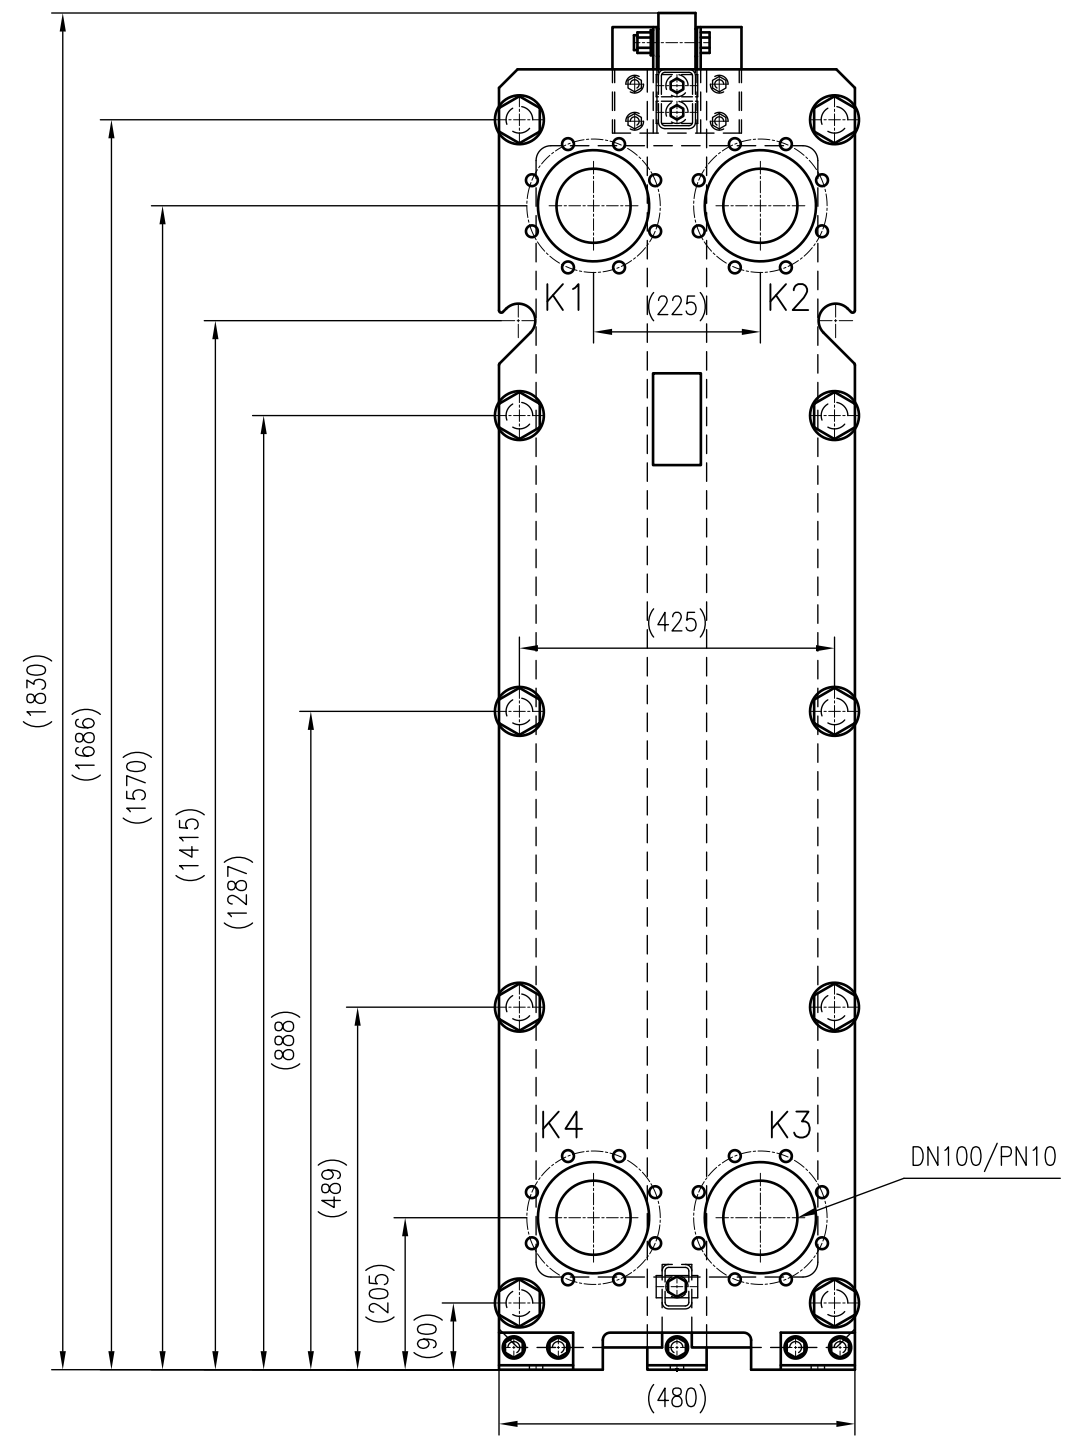

Side view

Front view

Isometric view

Top view

Unterliegt nicht dem Änderungsdienst/  
Not subject to change management

Maßstab/  
Scale: 1:10

Format/  
Size: A2

Revision  
02.09.2020

Longtherm RLG-51-210-P10 - 8130500