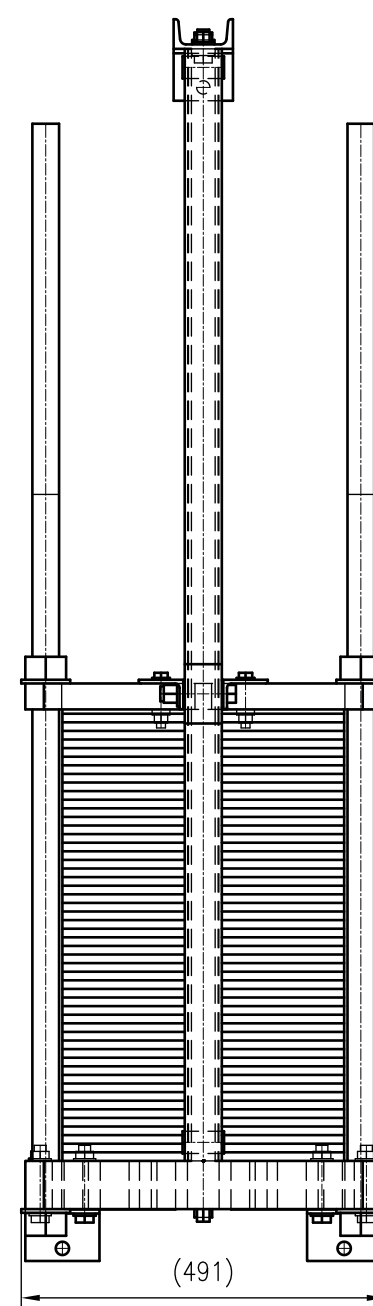

Side view

Front view

Isometric view

Top view

Unterliegt nicht dem Änderungsdienst/  
Not subject to change management

Maßstab/  
Scale: 1:10

Format/  
Size: A2

Revision  
02.09.2020

Longtherm RLG-51-210-P10 - 8130500