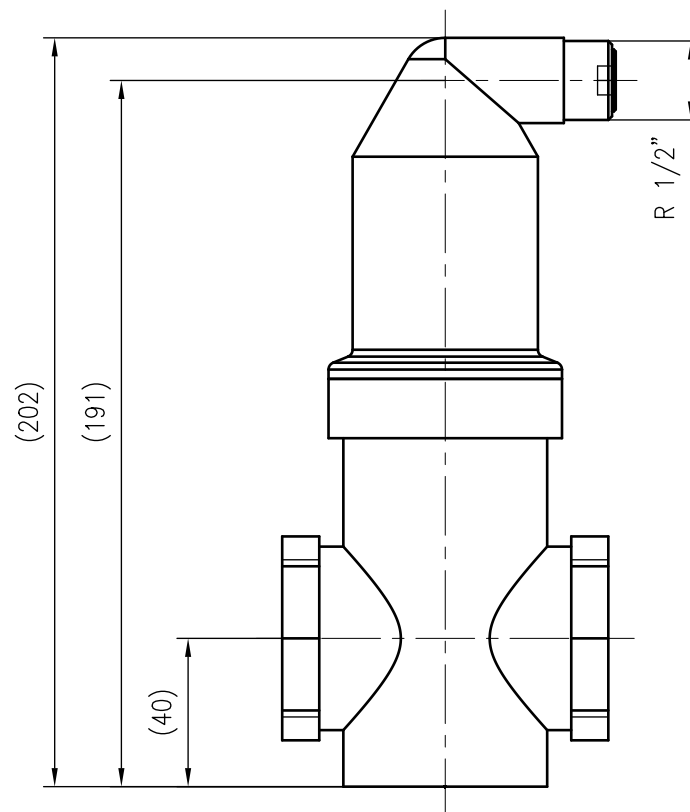

Side view

Front view

Isometric view

Top view

Unterliegt nicht dem Änderungsdienst/ Not subject to change management		Maßstab/ Scale: 1:2	Format/ Size: A3
Revision 23.05.2016	Exvoid A11 4 – 9251030		

1

2

3