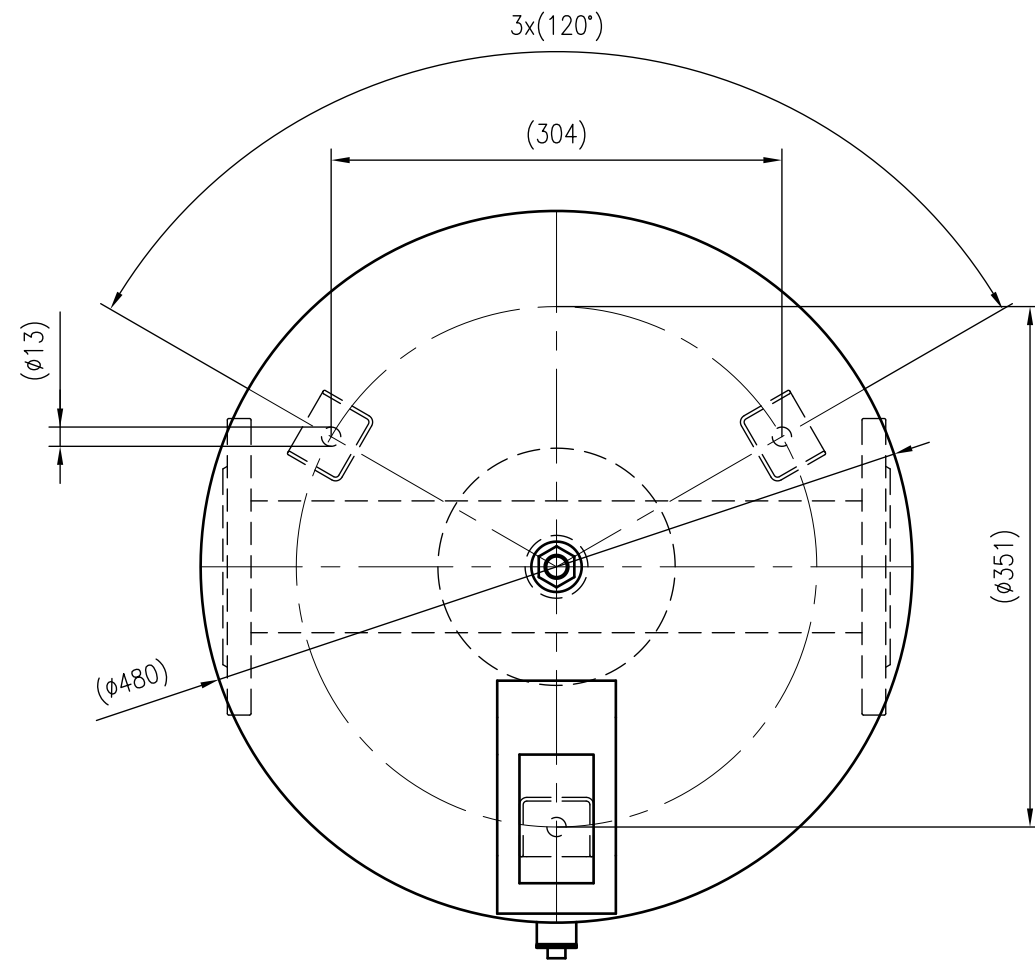

1 2 3 4 5 6 7 8 9 10 11 12

A
B
C
D
E
F
G
H

A
B
C
D
E
F
G
H

Side view

Front view

Isometric view

Top view

Unterliegt nicht dem Änderungsdienst/ Not subject to change management	Maßstab/ Scale: 1:5	Format/ Size: A2
---	------------------------	---------------------

Revision 08.07.2022	Refix DT 80 10bar - 7335805
------------------------	-----------------------------

1 2 3 4 5 6 7 8 9 10 11 12 A2