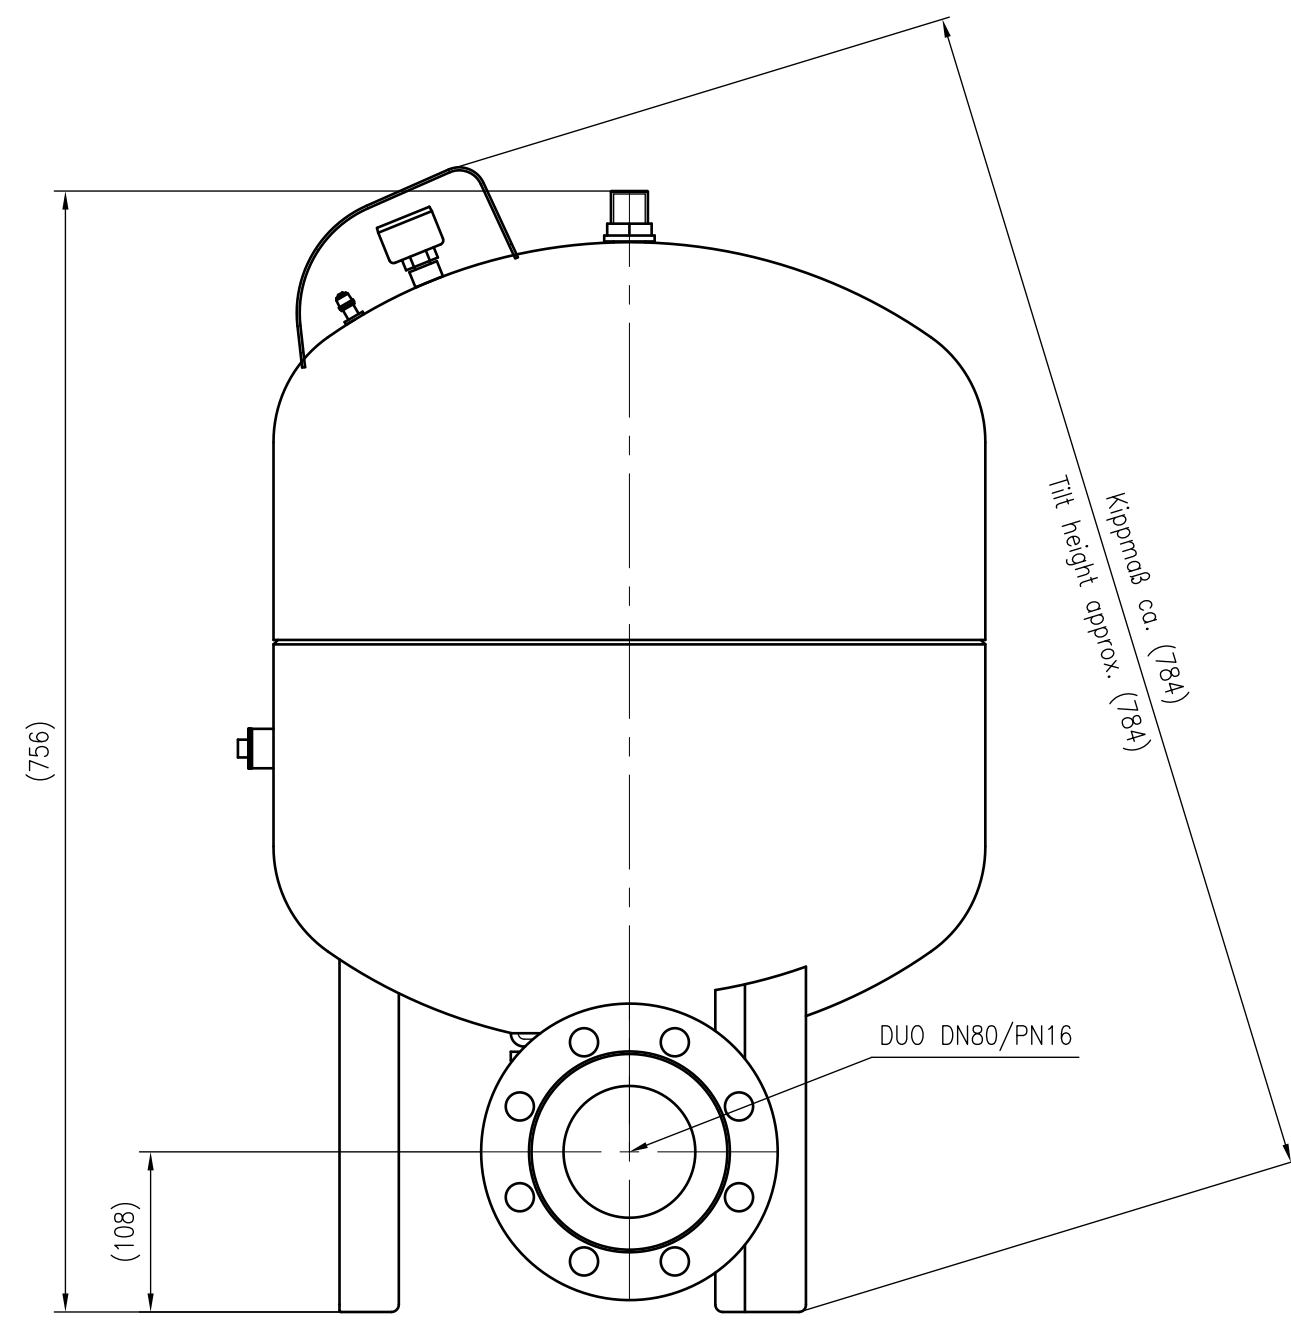

1 2 3 4 5 6 7 8 9 10 11 12

A
B
C
D
E
F
G
H

A
B
C
D
E
F
G
H

Side view

Front view

Isometric view

Top view

Unterliegt nicht dem Änderungsdienst/ Not subject to change management	Maßstab/ Scale: 1:5	Format/ Size: A2
---	------------------------	---------------------

Revision 08.07.2022	Refix DT 80 10bar - 7335805
------------------------	-----------------------------

1 2 3 4 5 6 7 8 9 10 11 12 A2