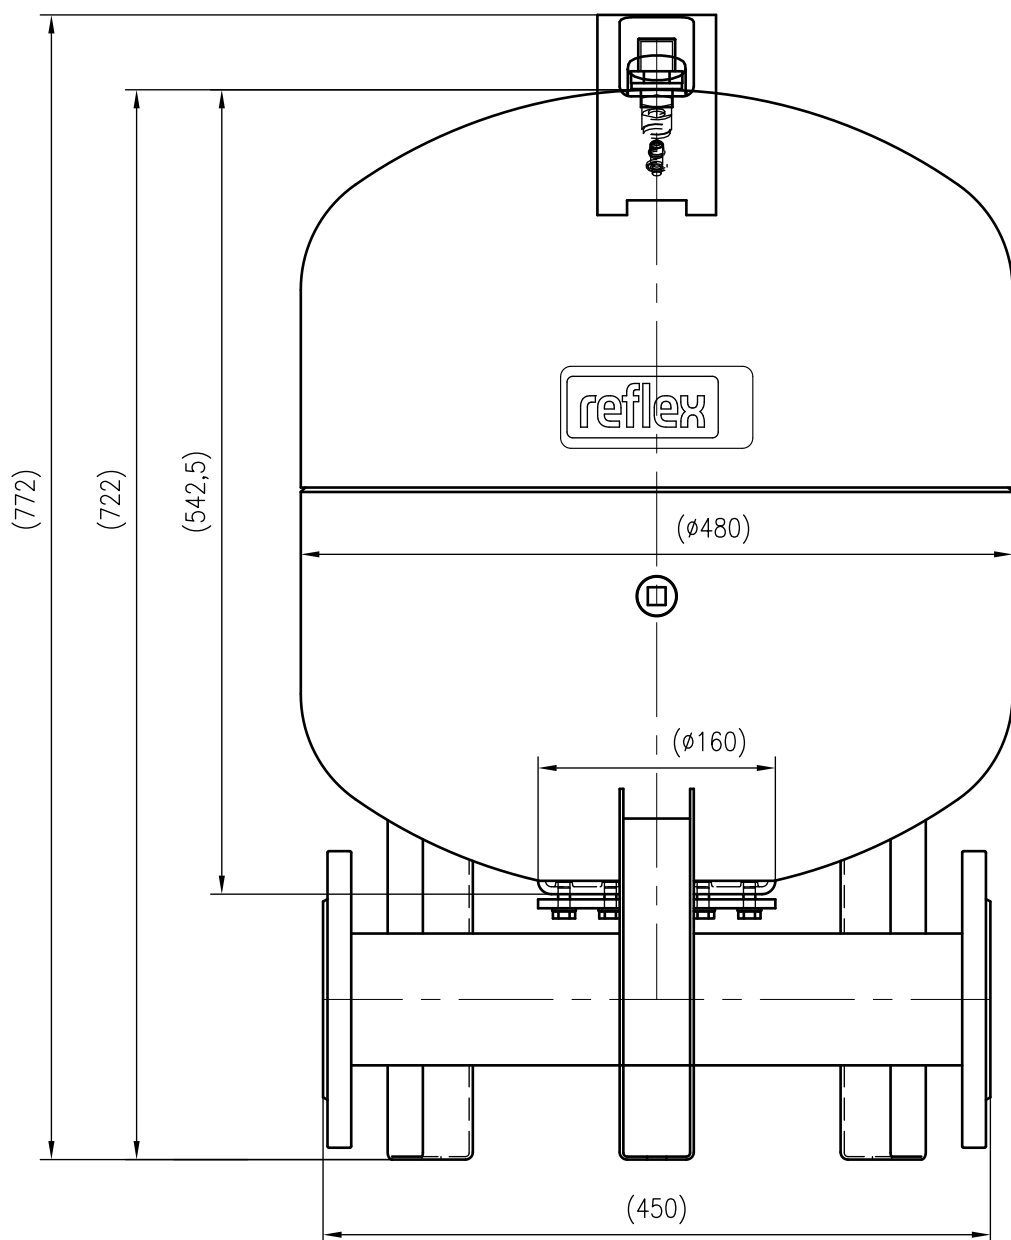

1 2 3 4 5 6 7 8 9 10 11 12

A
B
C
D
E
F
G
H

A
B
C
D
E
F
G
H

Side view

Front view

Isometric view

Top view

Unterliegt nicht dem Änderungsdienst/ Not subject to change management	Maßstab/ Scale: 1:5	Format/ Size: A2
---	------------------------	---------------------

Revision 08.07.2022	Refix DT 80 10bar - 7335805
------------------------	-----------------------------

1 2 3 4 5 6 7 8 9 10 11 12 A2