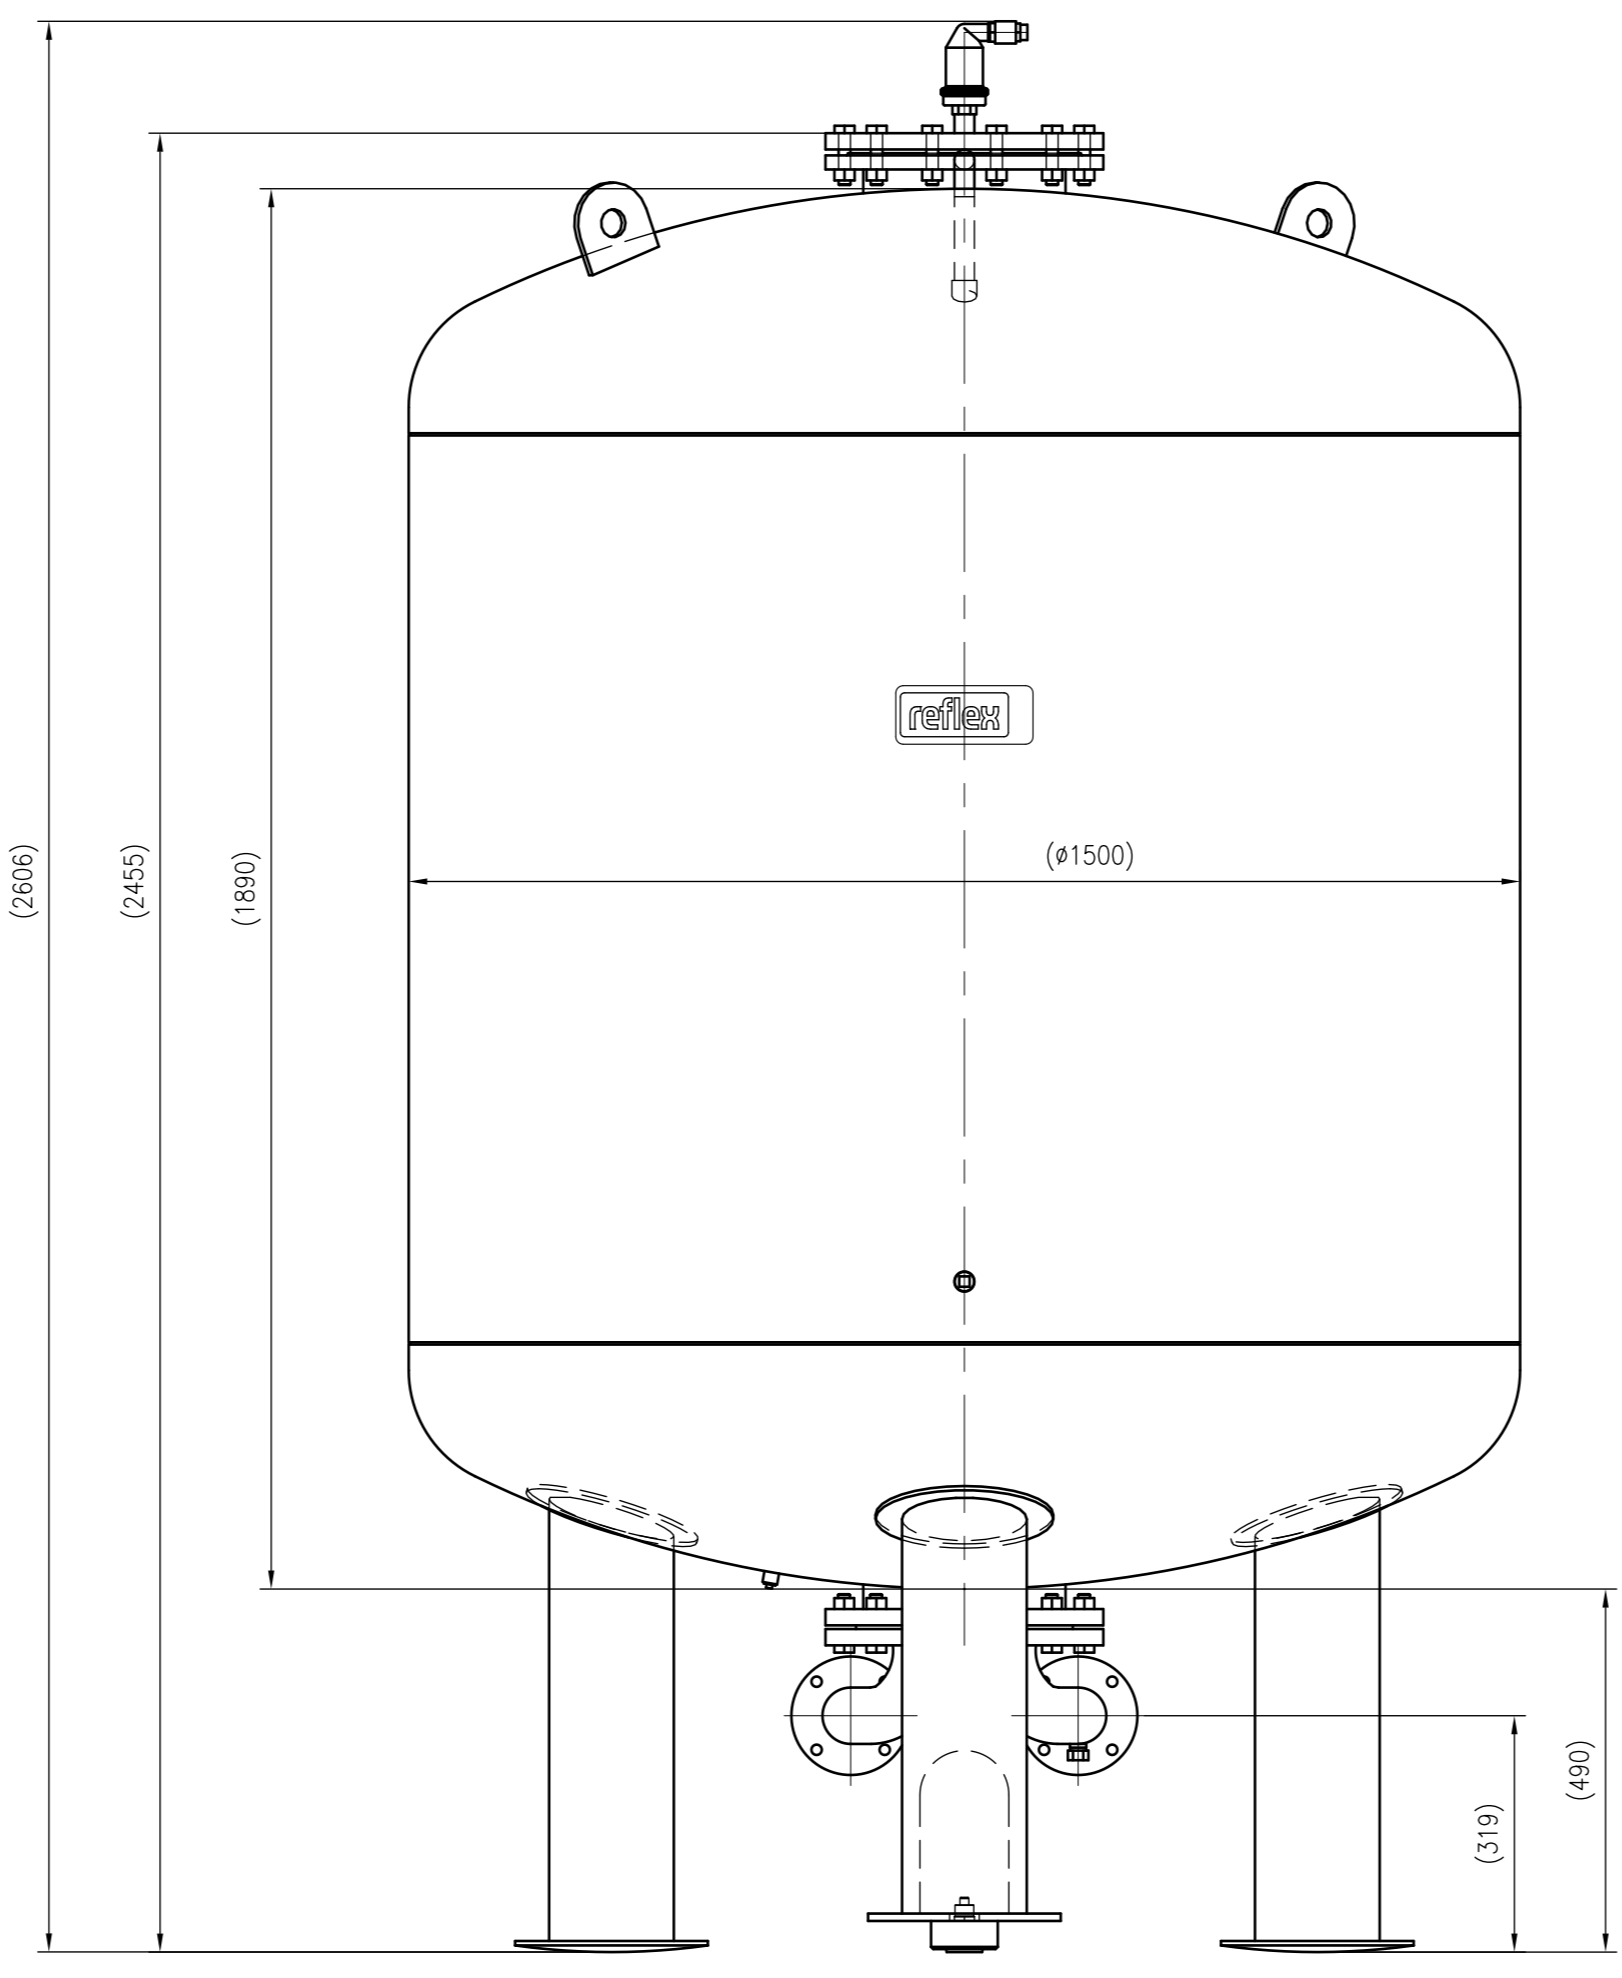

Side view

Front view

Isometric view

Top view

Unterliegt nicht dem Änderungsdienst/ Not subject to change management		Maßstab/ Scale: 1:10	Format/ Size: A1
Revision 29.02.2024	VariomatGiga GG3000 – 8920605		