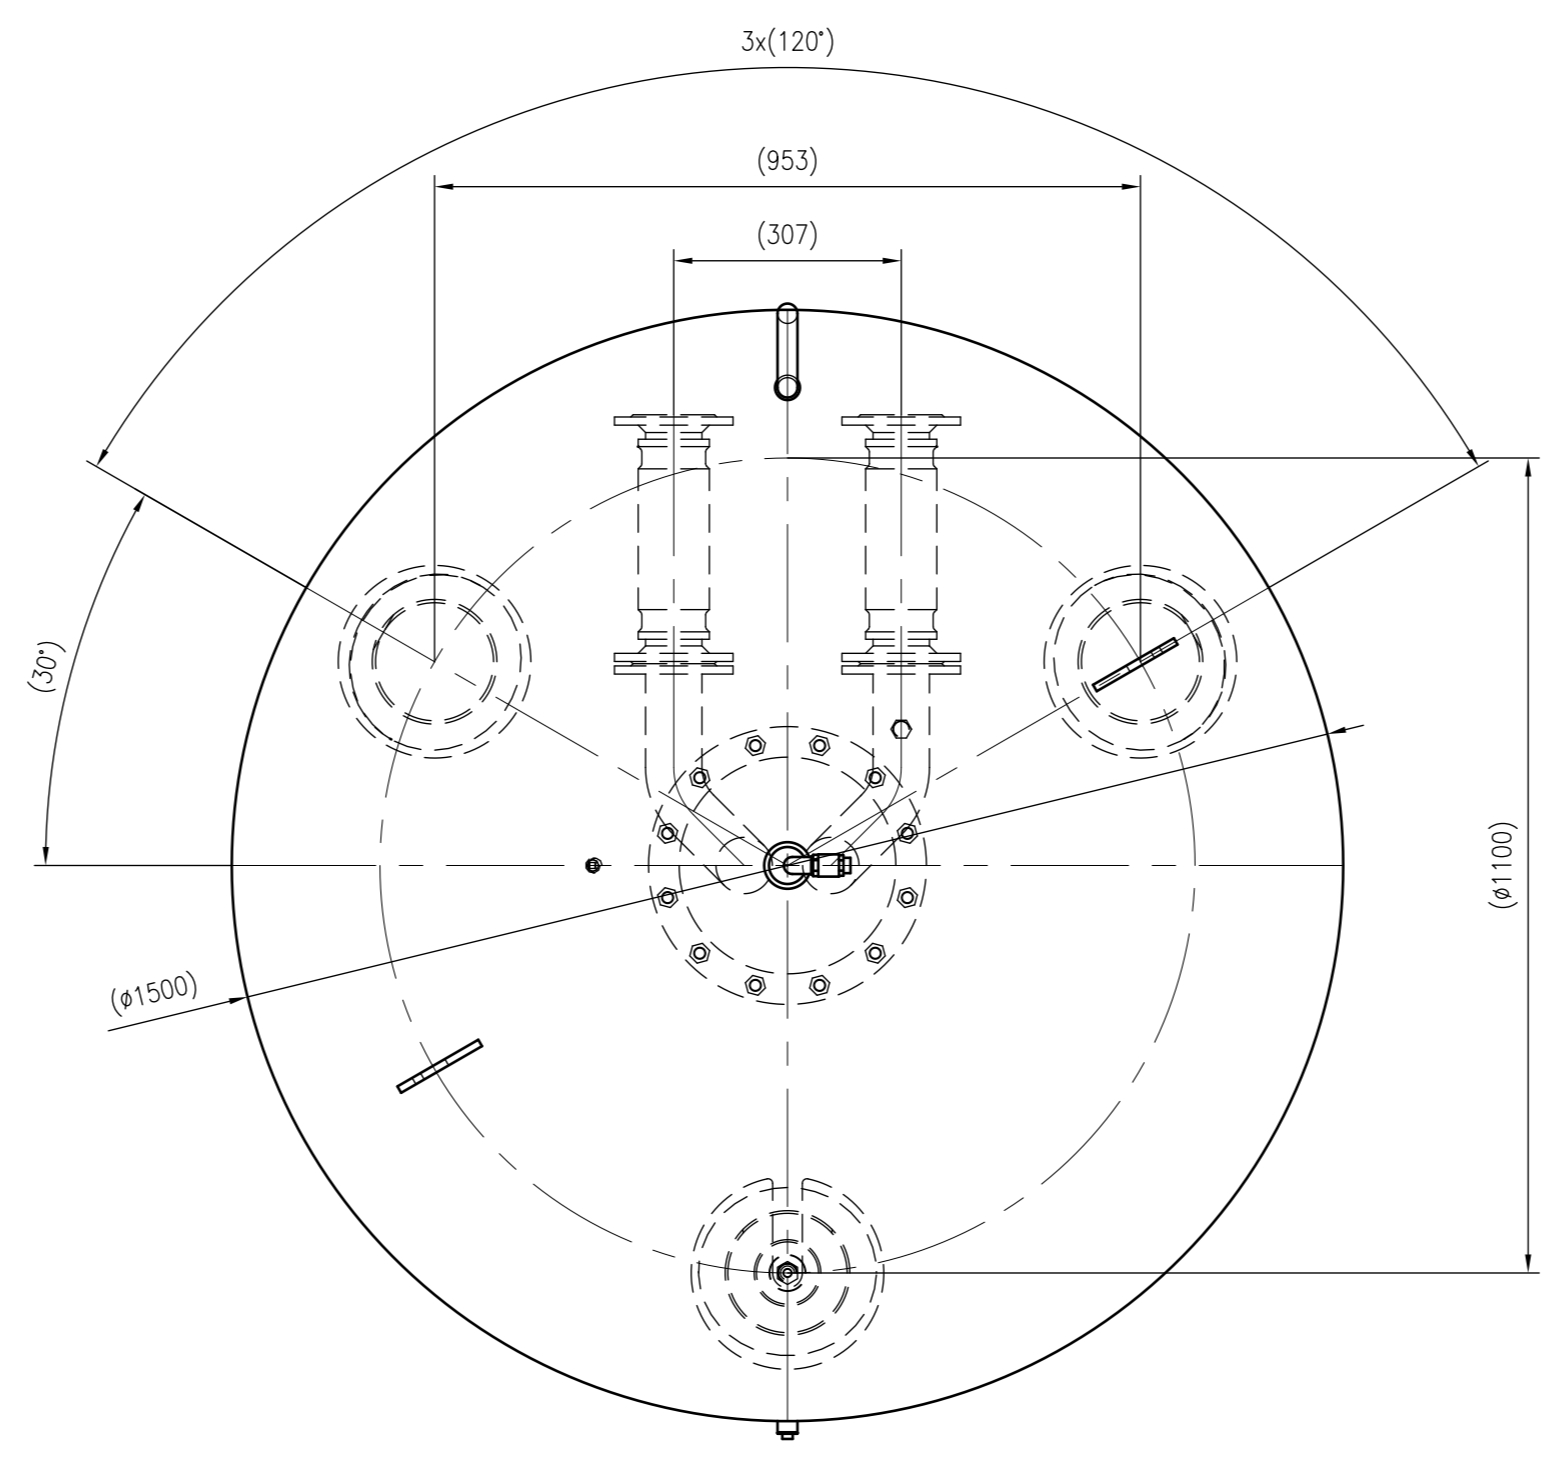

Side view

Front view

Isometric view

Top view

Unterliegt nicht dem Änderungsdienst/ Not subject to change management		Maßstab/ Scale: 1:10	Format/ Size: A1
Revision 29.02.2024	VariomatGiga GG3000 – 8920605		