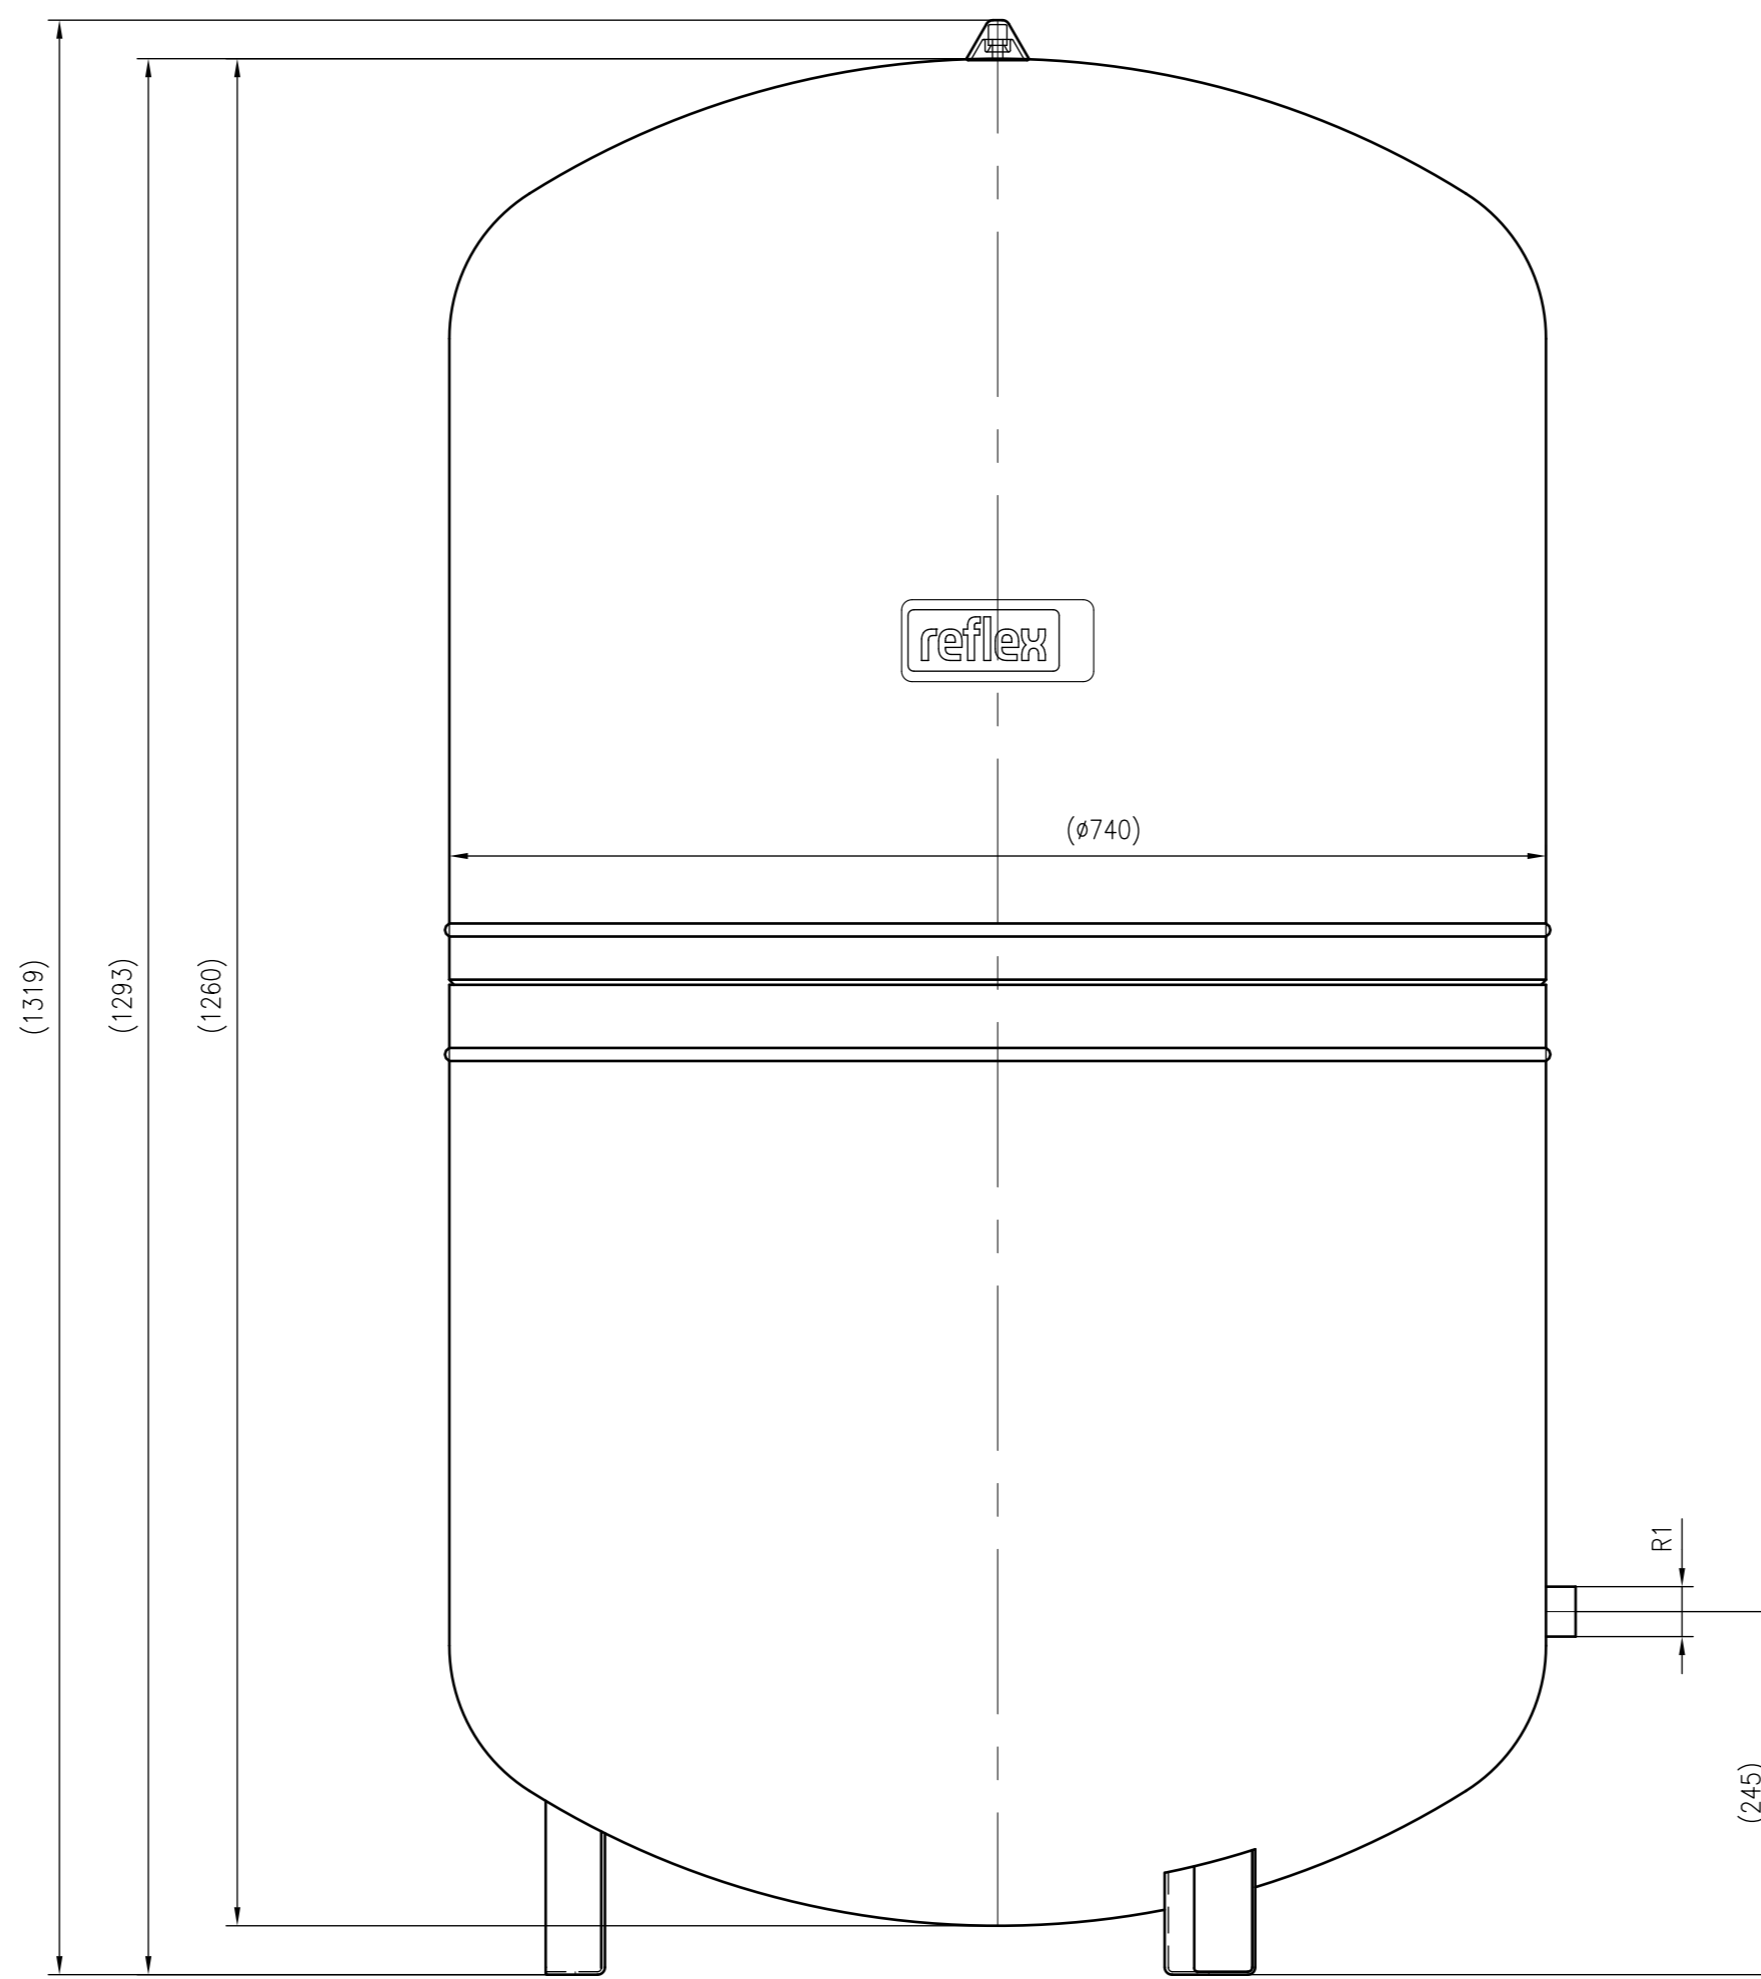

Side view

Front view

Isometric view

Top view

Unterliegt nicht dem Änderungsdienst/ Not subject to change management		Maßstab/ Scale: 1:5	Format/ Size: A1
Revision 06.12.2022	Reflex S500 10bar gray – 8219100		