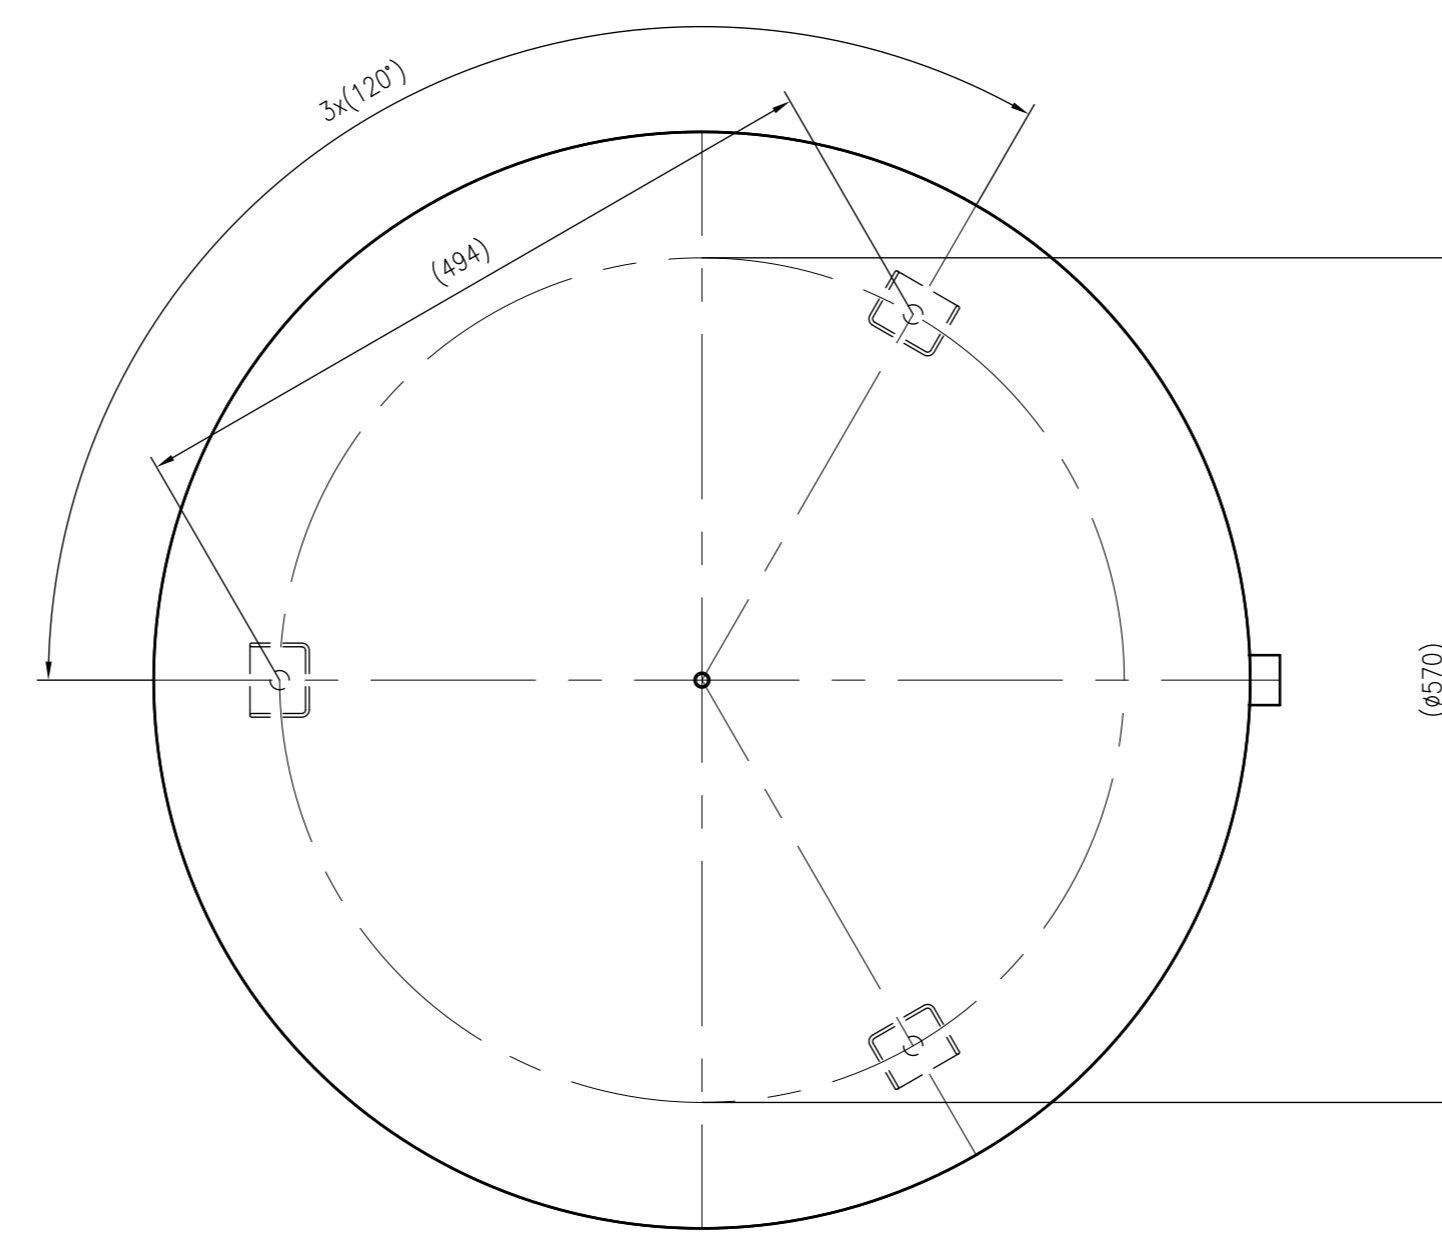

Side view

Front view

Isometric view

Top view

Unterliegt nicht dem Änderungsdienst/ Not subject to change management		Maßstab/ Scale: 1:5	Format/ Size: A1
Revision 06.12.2022	Reflex S500 10bar gray – 8219100		