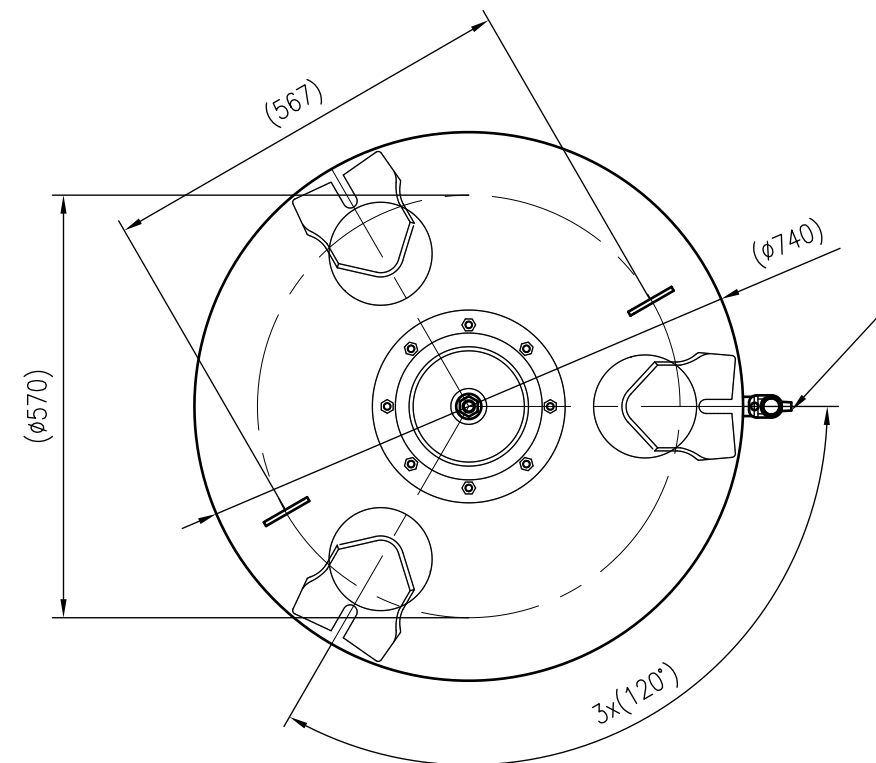

Side view

Front view

Isometric view

Top view

Membranbruchmelder
nur auf Kundenwunsch/
bladder rupture detector
only on customer request

Unterliegt nicht dem Änderungsdienst/ Not subject to change management		Maßstab/ Scale: 1:10	Format/ Size: A2
Revision 28.08.2023	Reflex G600 10bar – 8522006		