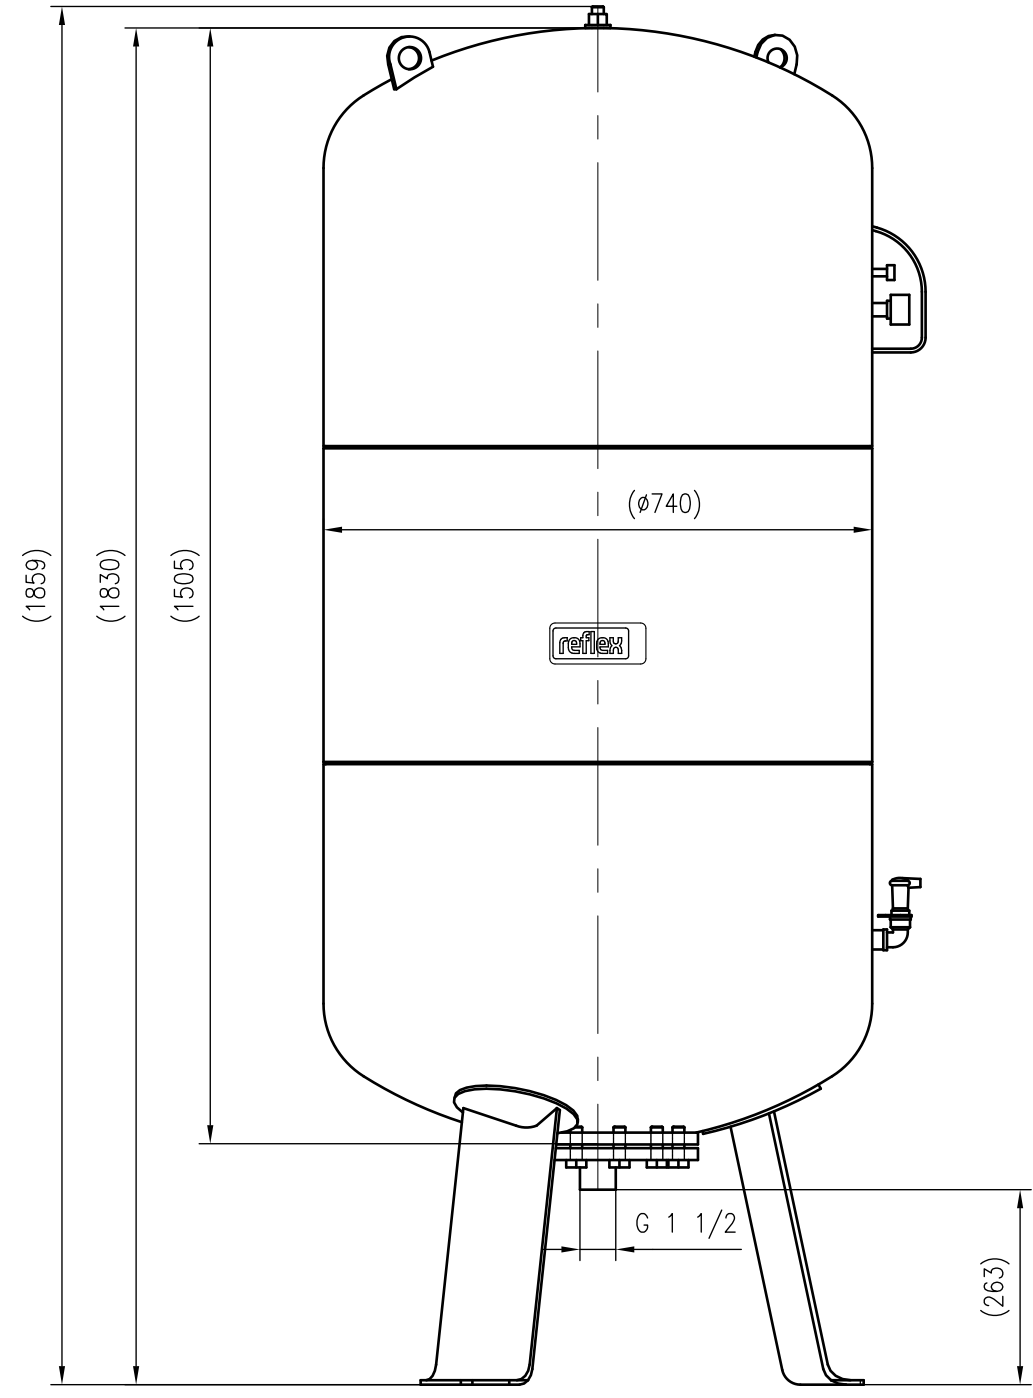

Side view

Front view

Isometric view

Top view

Membranbruchmelder
nur auf Kundenwunsch/
bladder rupture detector
only on customer request

Unterliegt nicht dem Änderungsdienst/ Not subject to change management		Maßstab/ Scale: 1:10	Format/ Size: A2
Revision 28.08.2023	Reflex G600 10bar – 8522006		