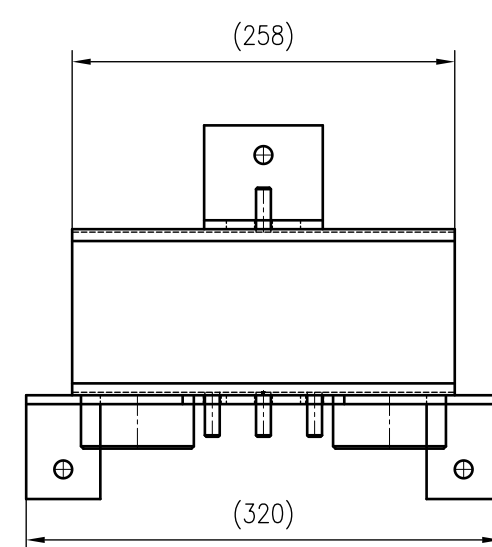

Side view

Front view

Isometric view

Top view

Unterliegt nicht dem Änderungsdienst/ Not subject to change management	Maßstab/ Scale: 1:5	Format/ Size: A2
Revision 13.01.2020	Longtherm RLB 110 40 – 8024700	