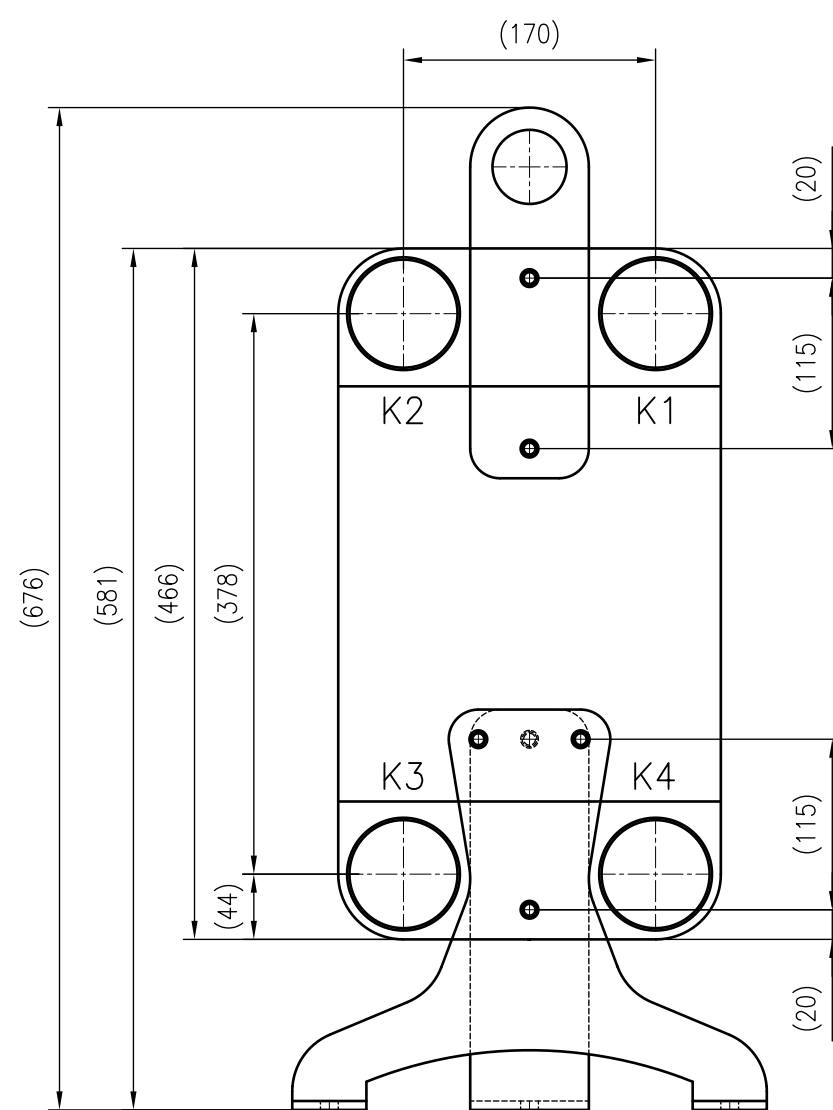

Side view

Front view

Isometric view

Top view

Unterliegt nicht dem Änderungsdienst/ Not subject to change management	Maßstab/ Scale: 1:5	Format/ Size: A2
Revision 13.01.2020	Longtherm RLB 110 40 – 8024700	