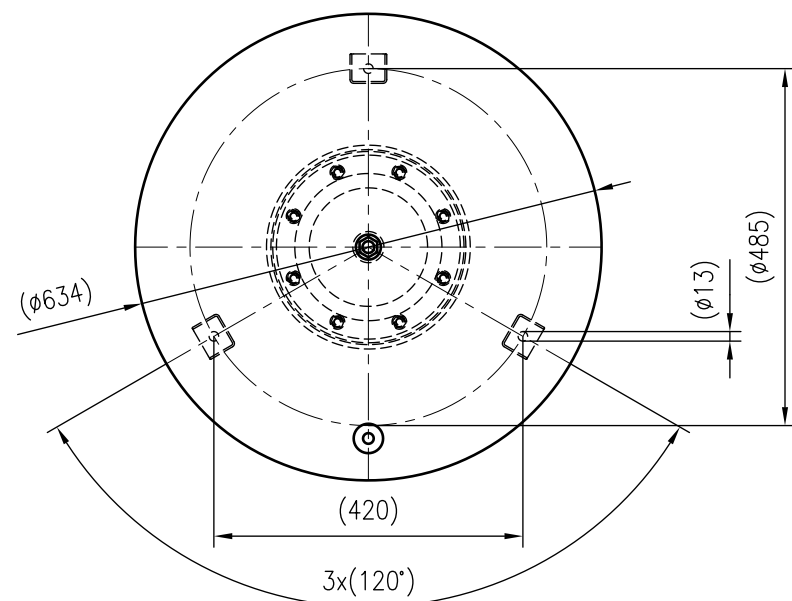

Side view

Front view

Isometric view

Top view

Unterliegt nicht dem Änderungsdienst/ Not subject to change management		Maßstab/ Scale: 1:10	Format/ Size: A3
Revision 21.06.2023	Refix DE 200 10bar – 7306700		