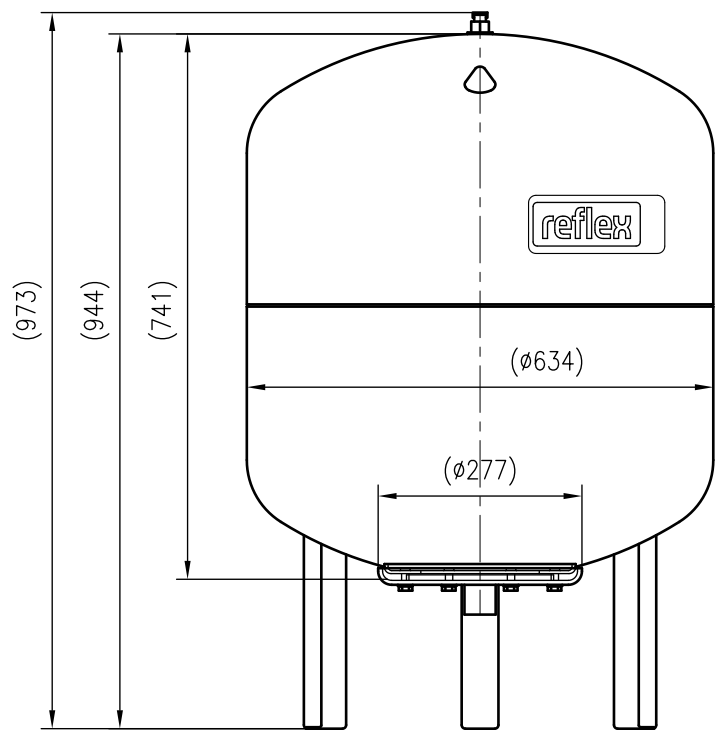

Side view

Front view

Isometric view

Top view

Unterliegt nicht dem Änderungsdienst/ Not subject to change management		Maßstab/ Scale: 1:10	Format/ Size: A3
Revision 21.06.2023	Refix DE 200 10bar – 7306700		