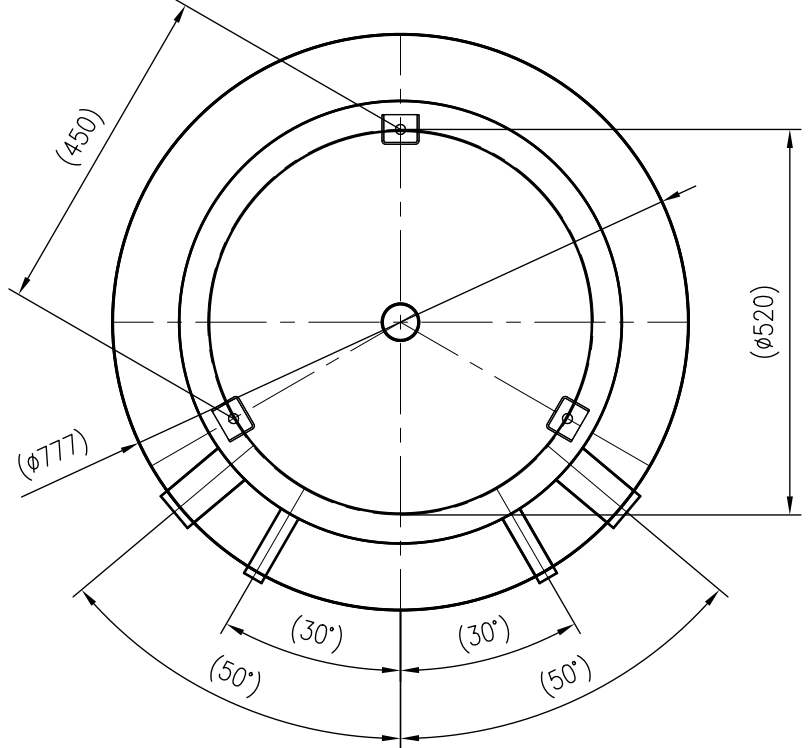

Side view

Front view

Isometric view

Top view

Unterliegt nicht dem Änderungsdienst/ Not subject to change management		Maßstab/ Scale: 1:10	Format/ Size: A2
Revision 23.08.2016	Storatherm Heat HF 500 1_C white - 7843900		