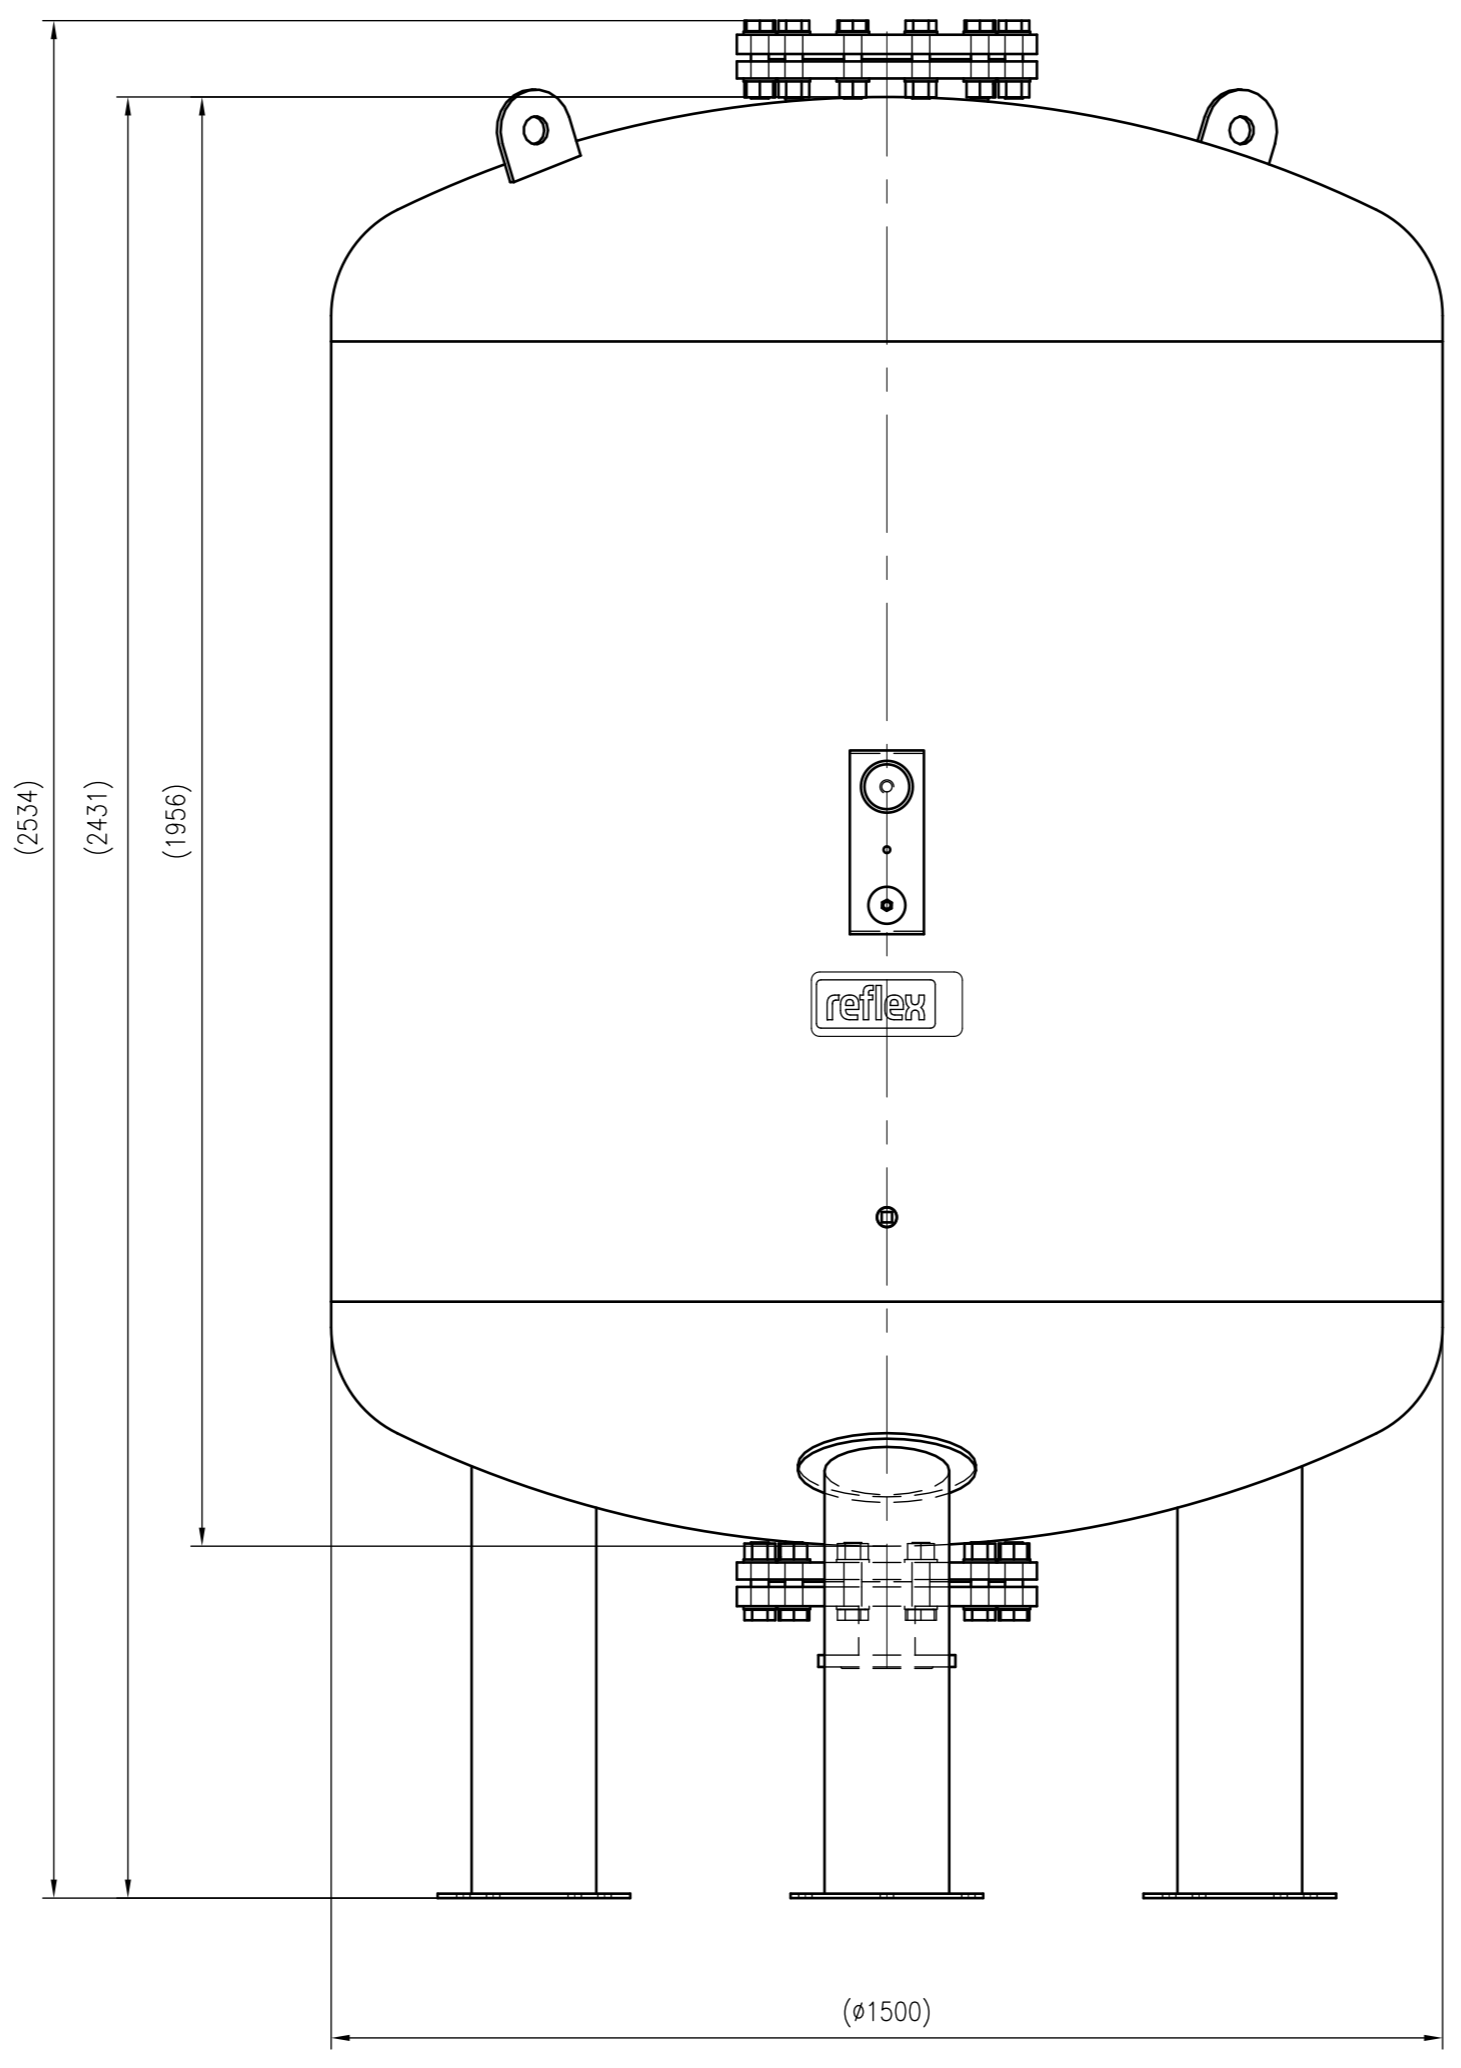

Side view

Front view

Isometric view

Top view

Unterliegt nicht dem Änderungsdienst/ Not subject to change management		Maßstab/ Scale: 1:10	Format/ Size: A1
Revision 05.03.2026	Refix DE 3000 16bar – 7313105		