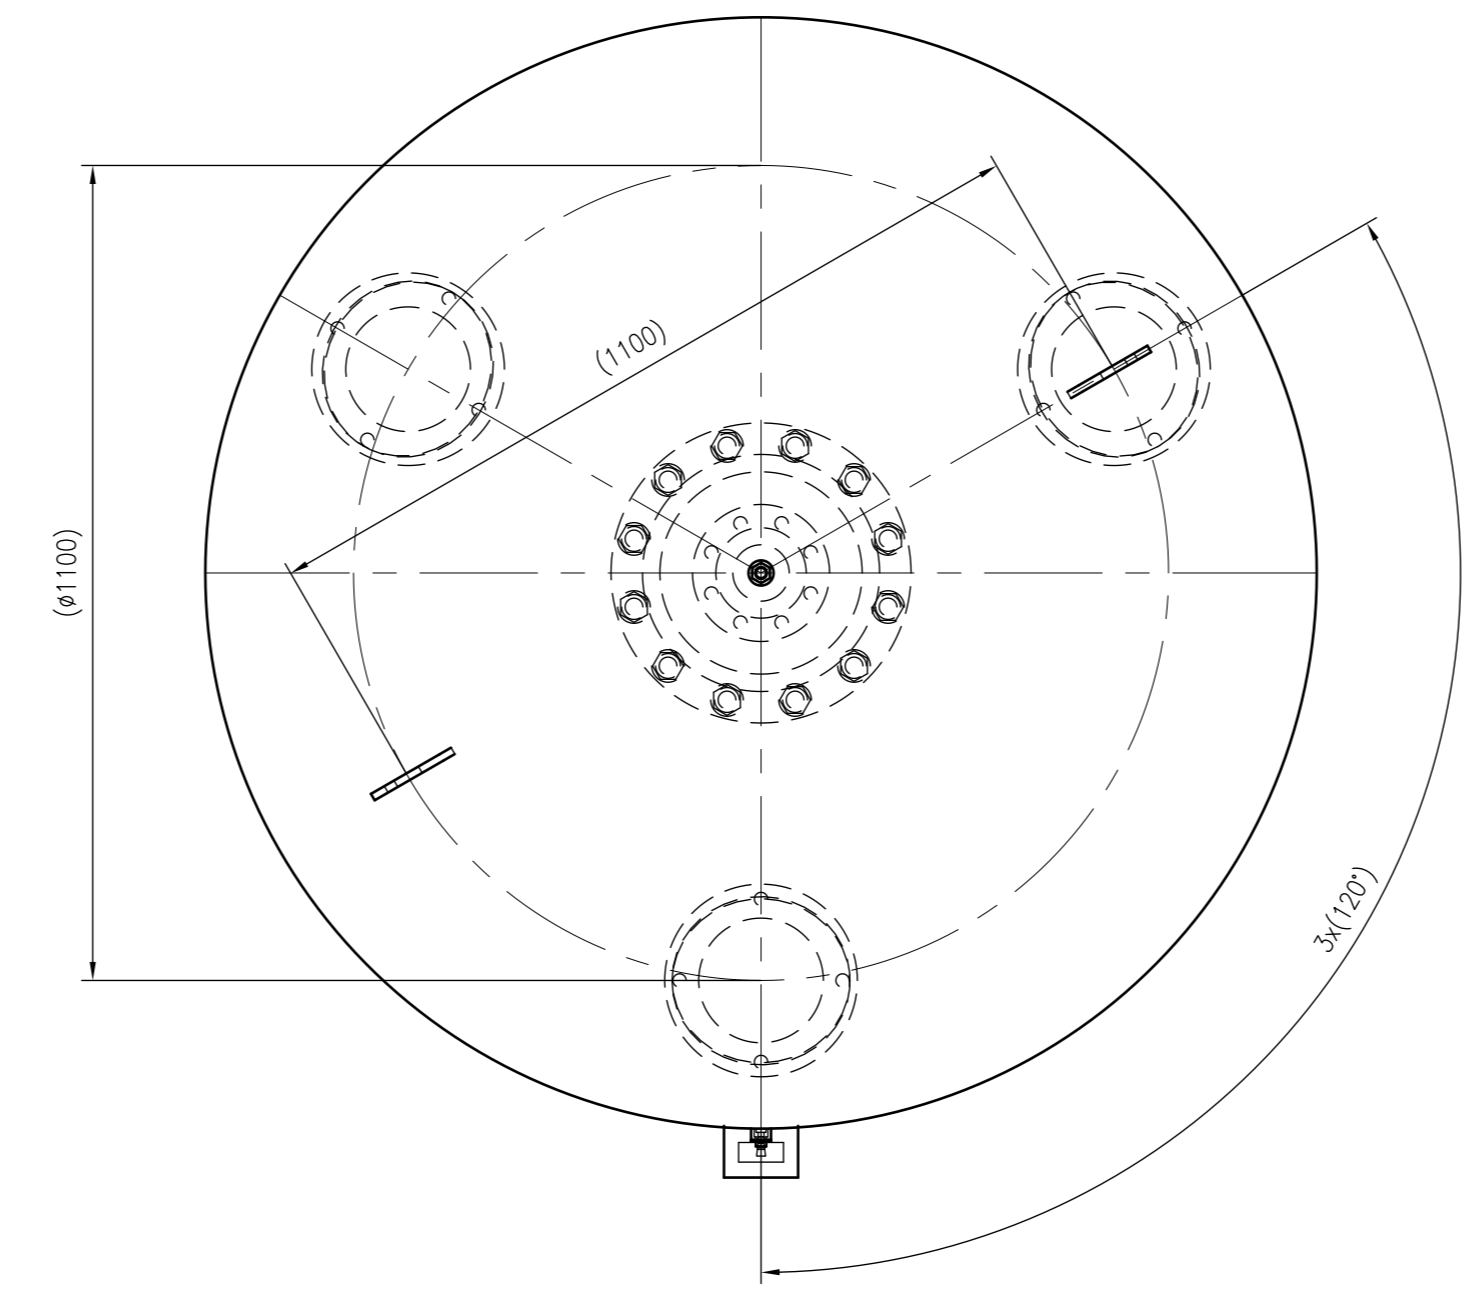

Side view

Front view

Isometric view

Top view

Unterliegt nicht dem Änderungsdienst/ Not subject to change management		Maßstab/ Scale: 1:10	Format/ Size: A1
Revision 05.03.2026	Refix DE 3000 16bar – 7313105		