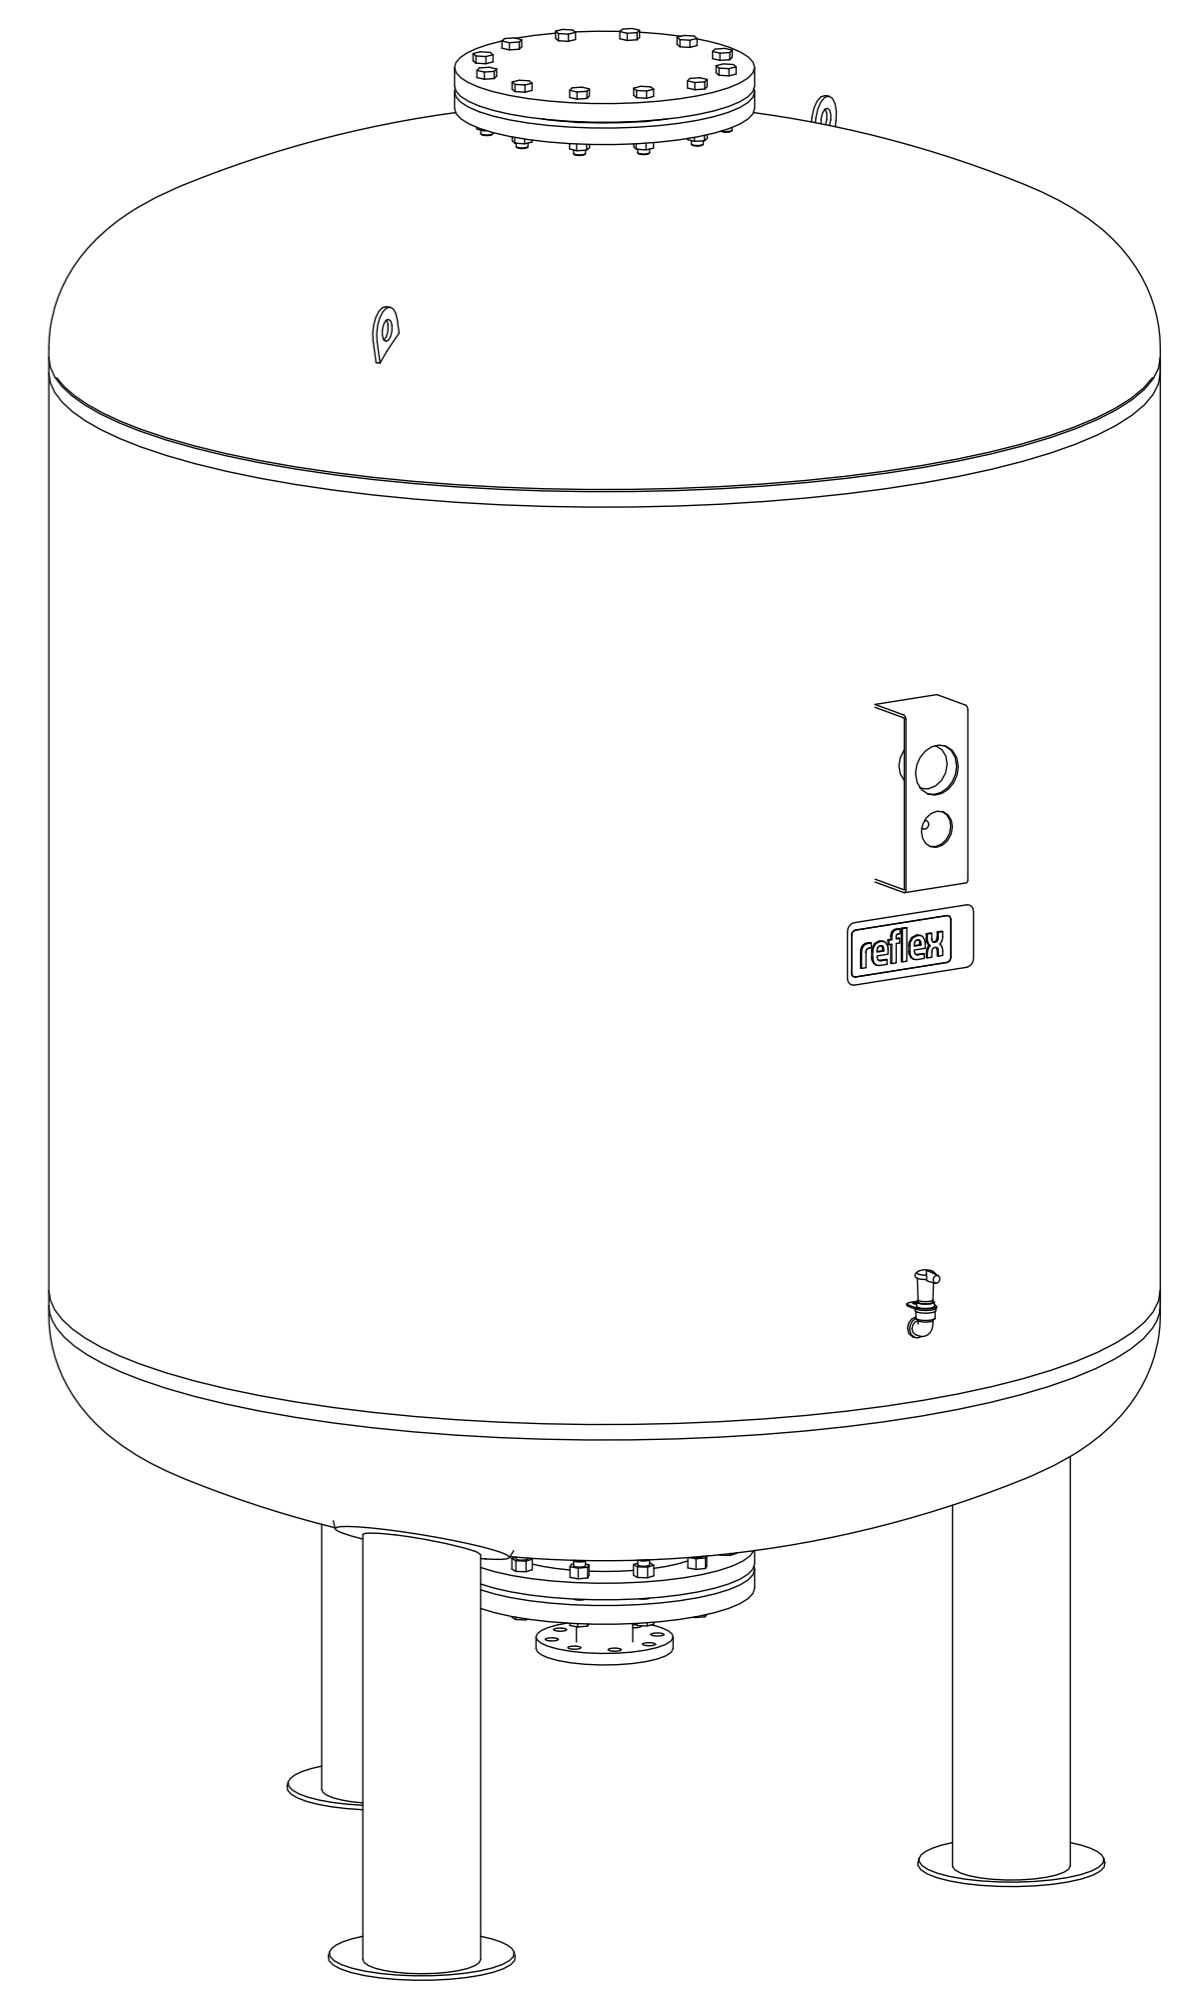

Side view

Front view

Isometric view

Top view

Membranbruchmelder
nur auf Kundenwunsch/
bladder rupture detector
only on customer request

Unterliegt nicht dem Änderungsdienst/ Not subject to change management		Maßstab/ Scale: 1:10	Format/ Size: A1
Revision 23.06.2023	Refix DE 3000 16bar – 7313105		