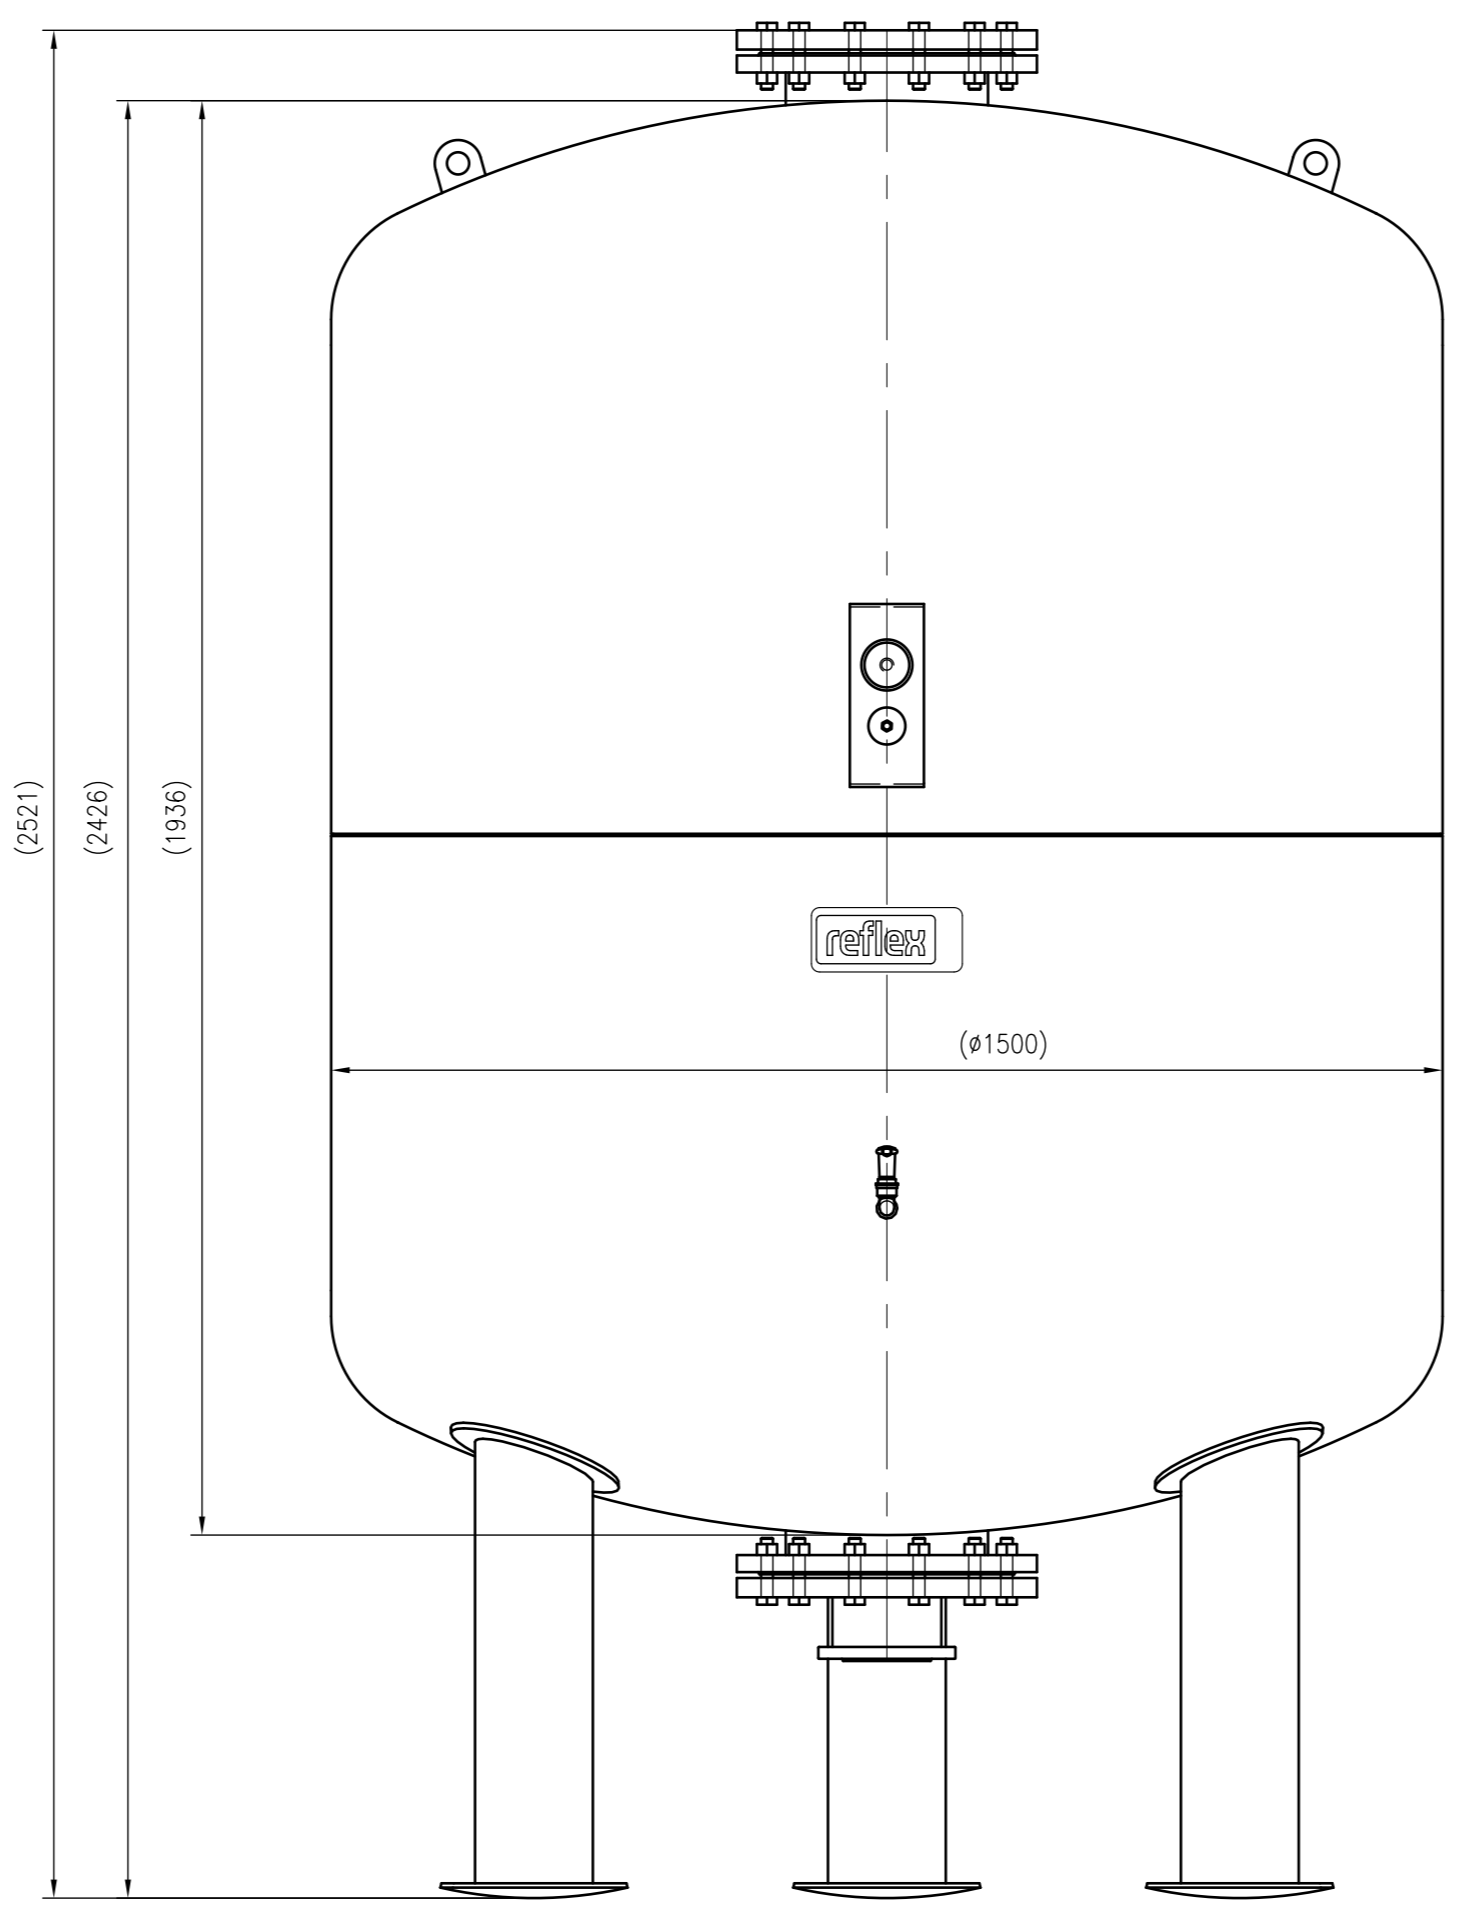

Side view

Front view

Isometric view

Top view

Membranbruchmelder
nur auf Kundenwunsch/
bladder rupture detector
only on customer request

Unterliegt nicht dem Änderungsdienst/ Not subject to change management		Maßstab/ Scale: 1:10	Format/ Size: A1
Revision 23.06.2023	Refix DE 3000 16bar – 7313105		