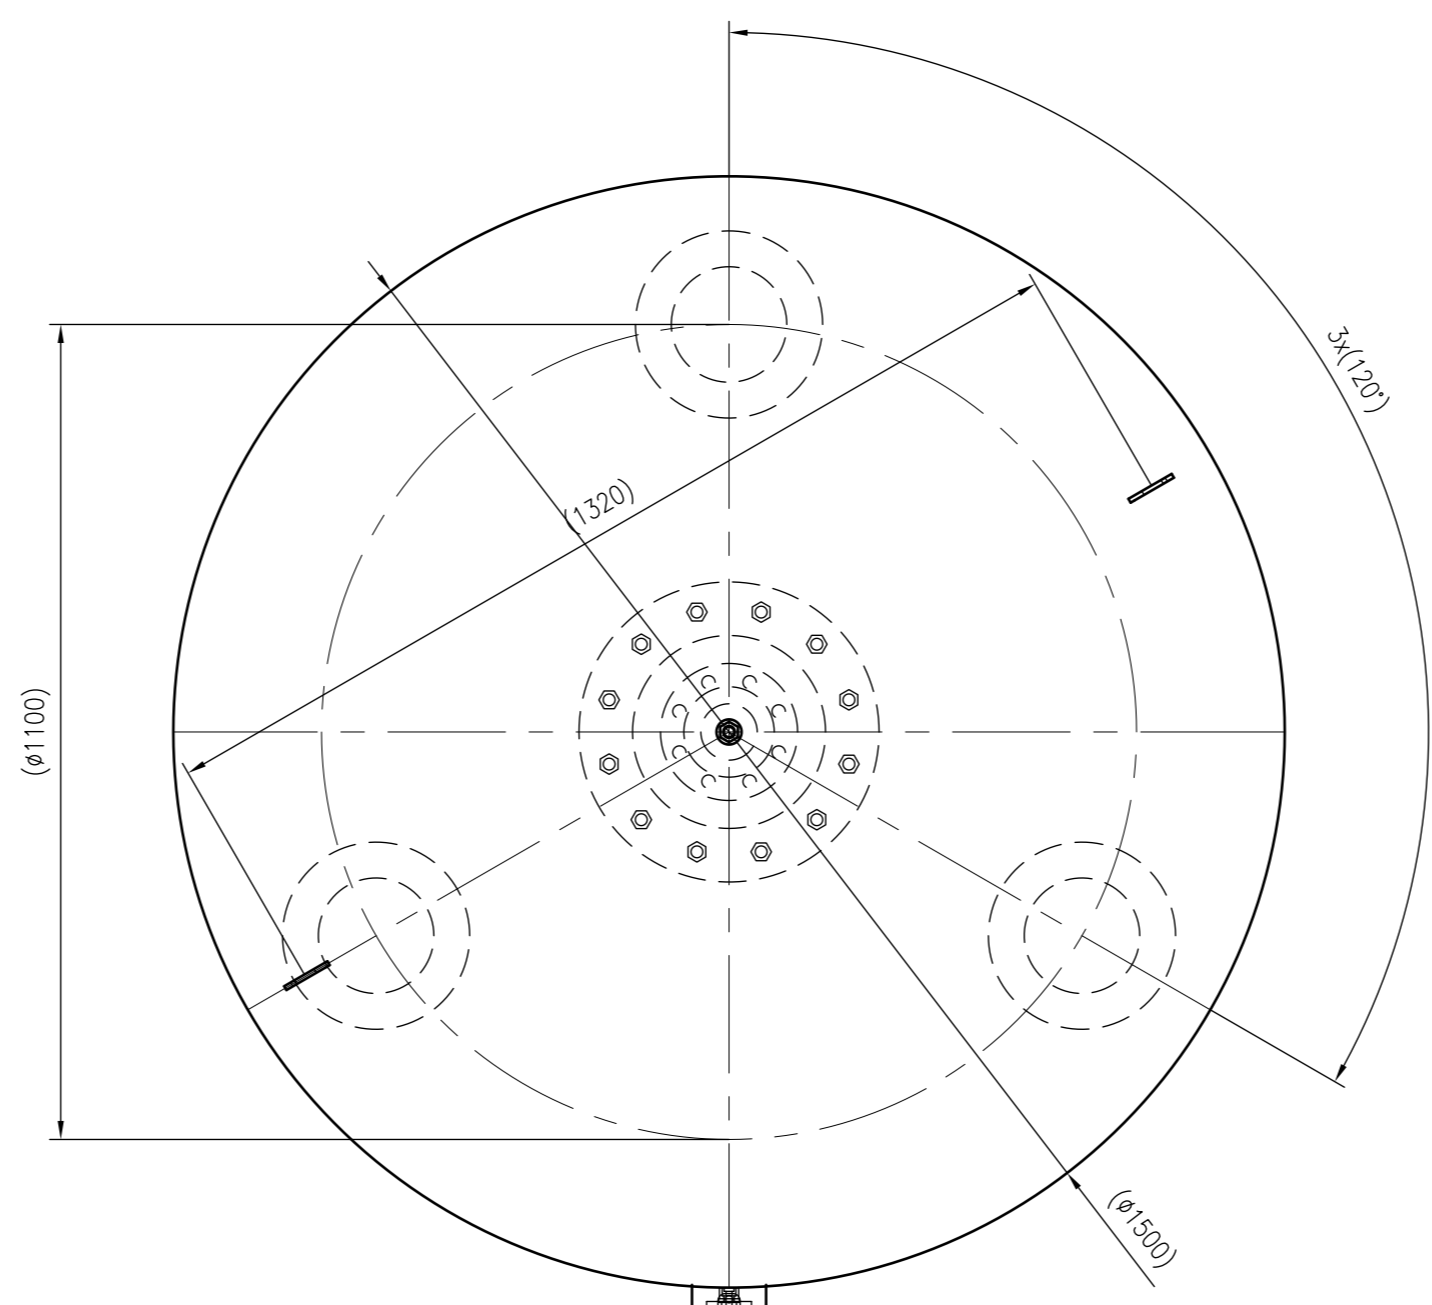

Side view

Front view

Isometric view

Top view

Membranbruchmelder
nur auf Kundenwunsch/
bladder rupture detector
only on customer request

Unterliegt nicht dem Änderungsdienst/ Not subject to change management		Maßstab/ Scale: 1:10	Format/ Size: A1
Revision 23.06.2023	Refix DE 3000 16bar – 7313105		