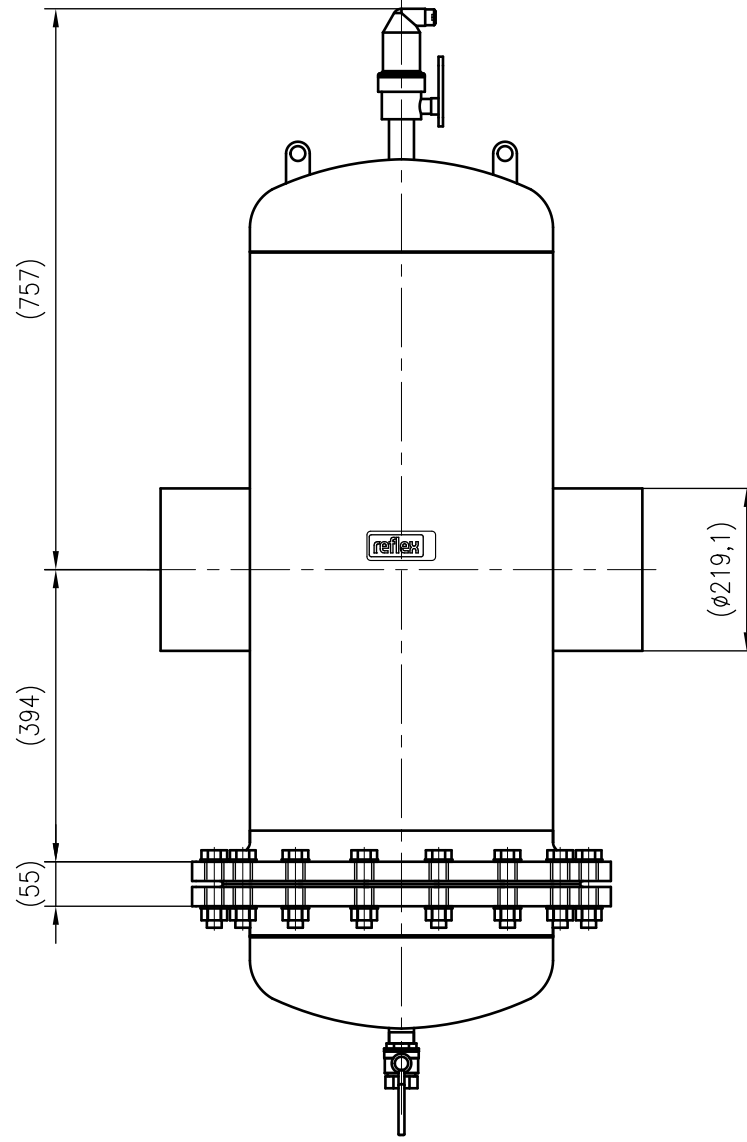

Side view

Front view

Isometric view

Top view

Unterliegt nicht dem Änderungsdienst/
Not subject to change management

Maßstab/
Scale: 1:10

Format/
Size: A3

Revision
23.05.2016

Extwin TW219.1R – 8253260