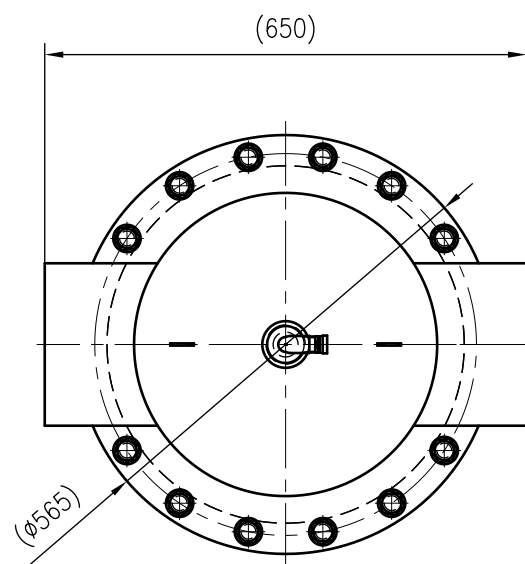

Side view

Front view

Isometric view

Top view

Unterliegt nicht dem Änderungsdienst/
Not subject to change management

Maßstab/
Scale: 1:10

Format/
Size: A3

Revision
23.05.2016

Extwin TW219.1R – 8253260