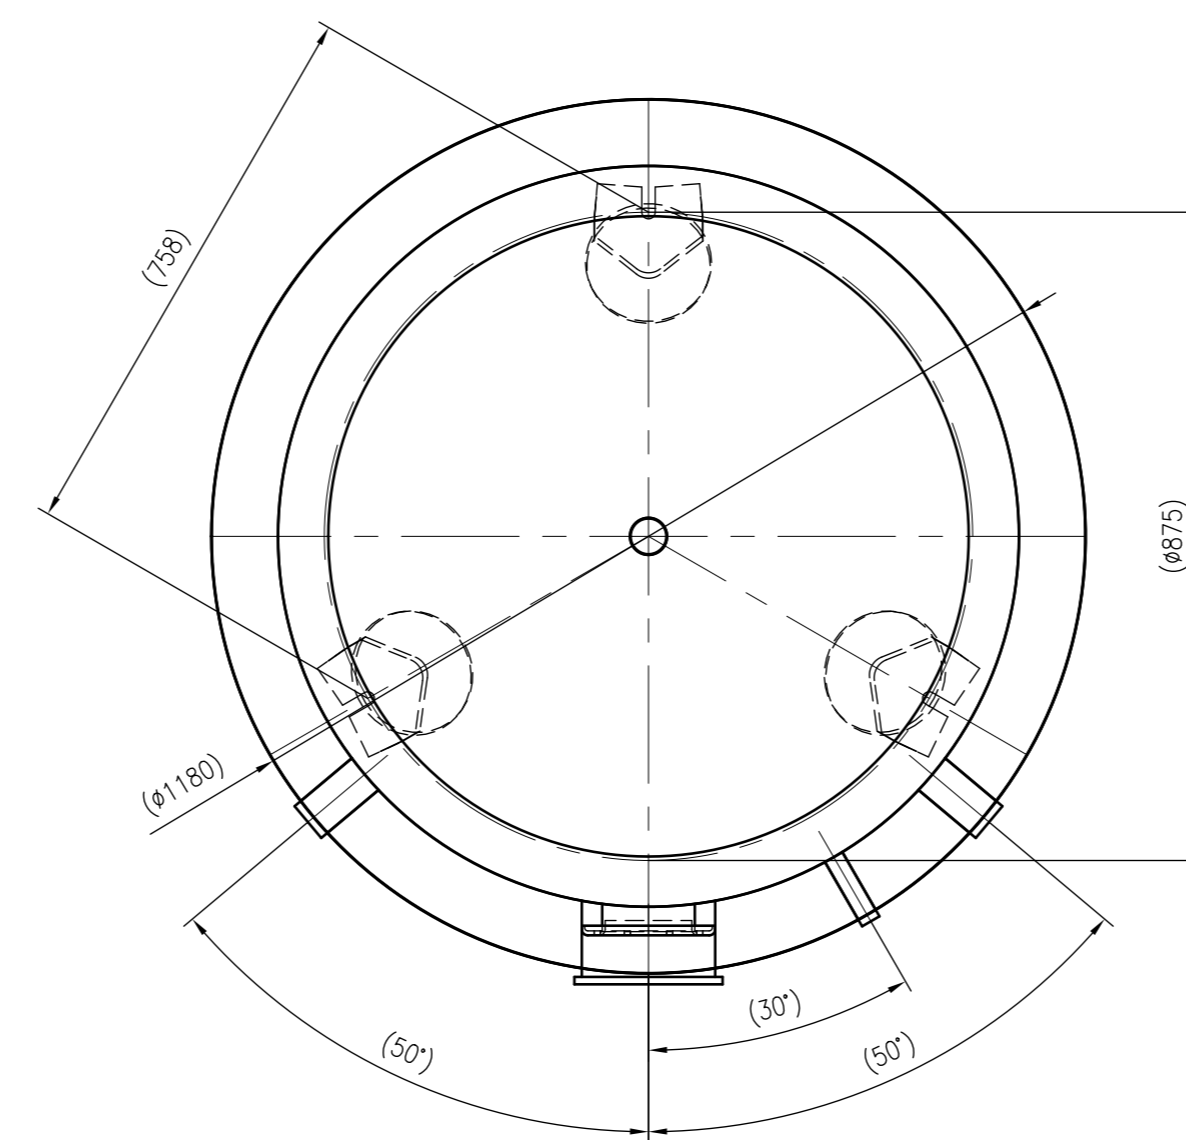

Side view

Front view

Isometric view

Top view

Unterliegt nicht dem Änderungsdienst/ Not subject to change management		Maßstab/ Scale: 1:10	Format/ Size: A1
Revision 23.08.2016	Storatherm Heat HF 1500 R_C white - 7843000		
			A1