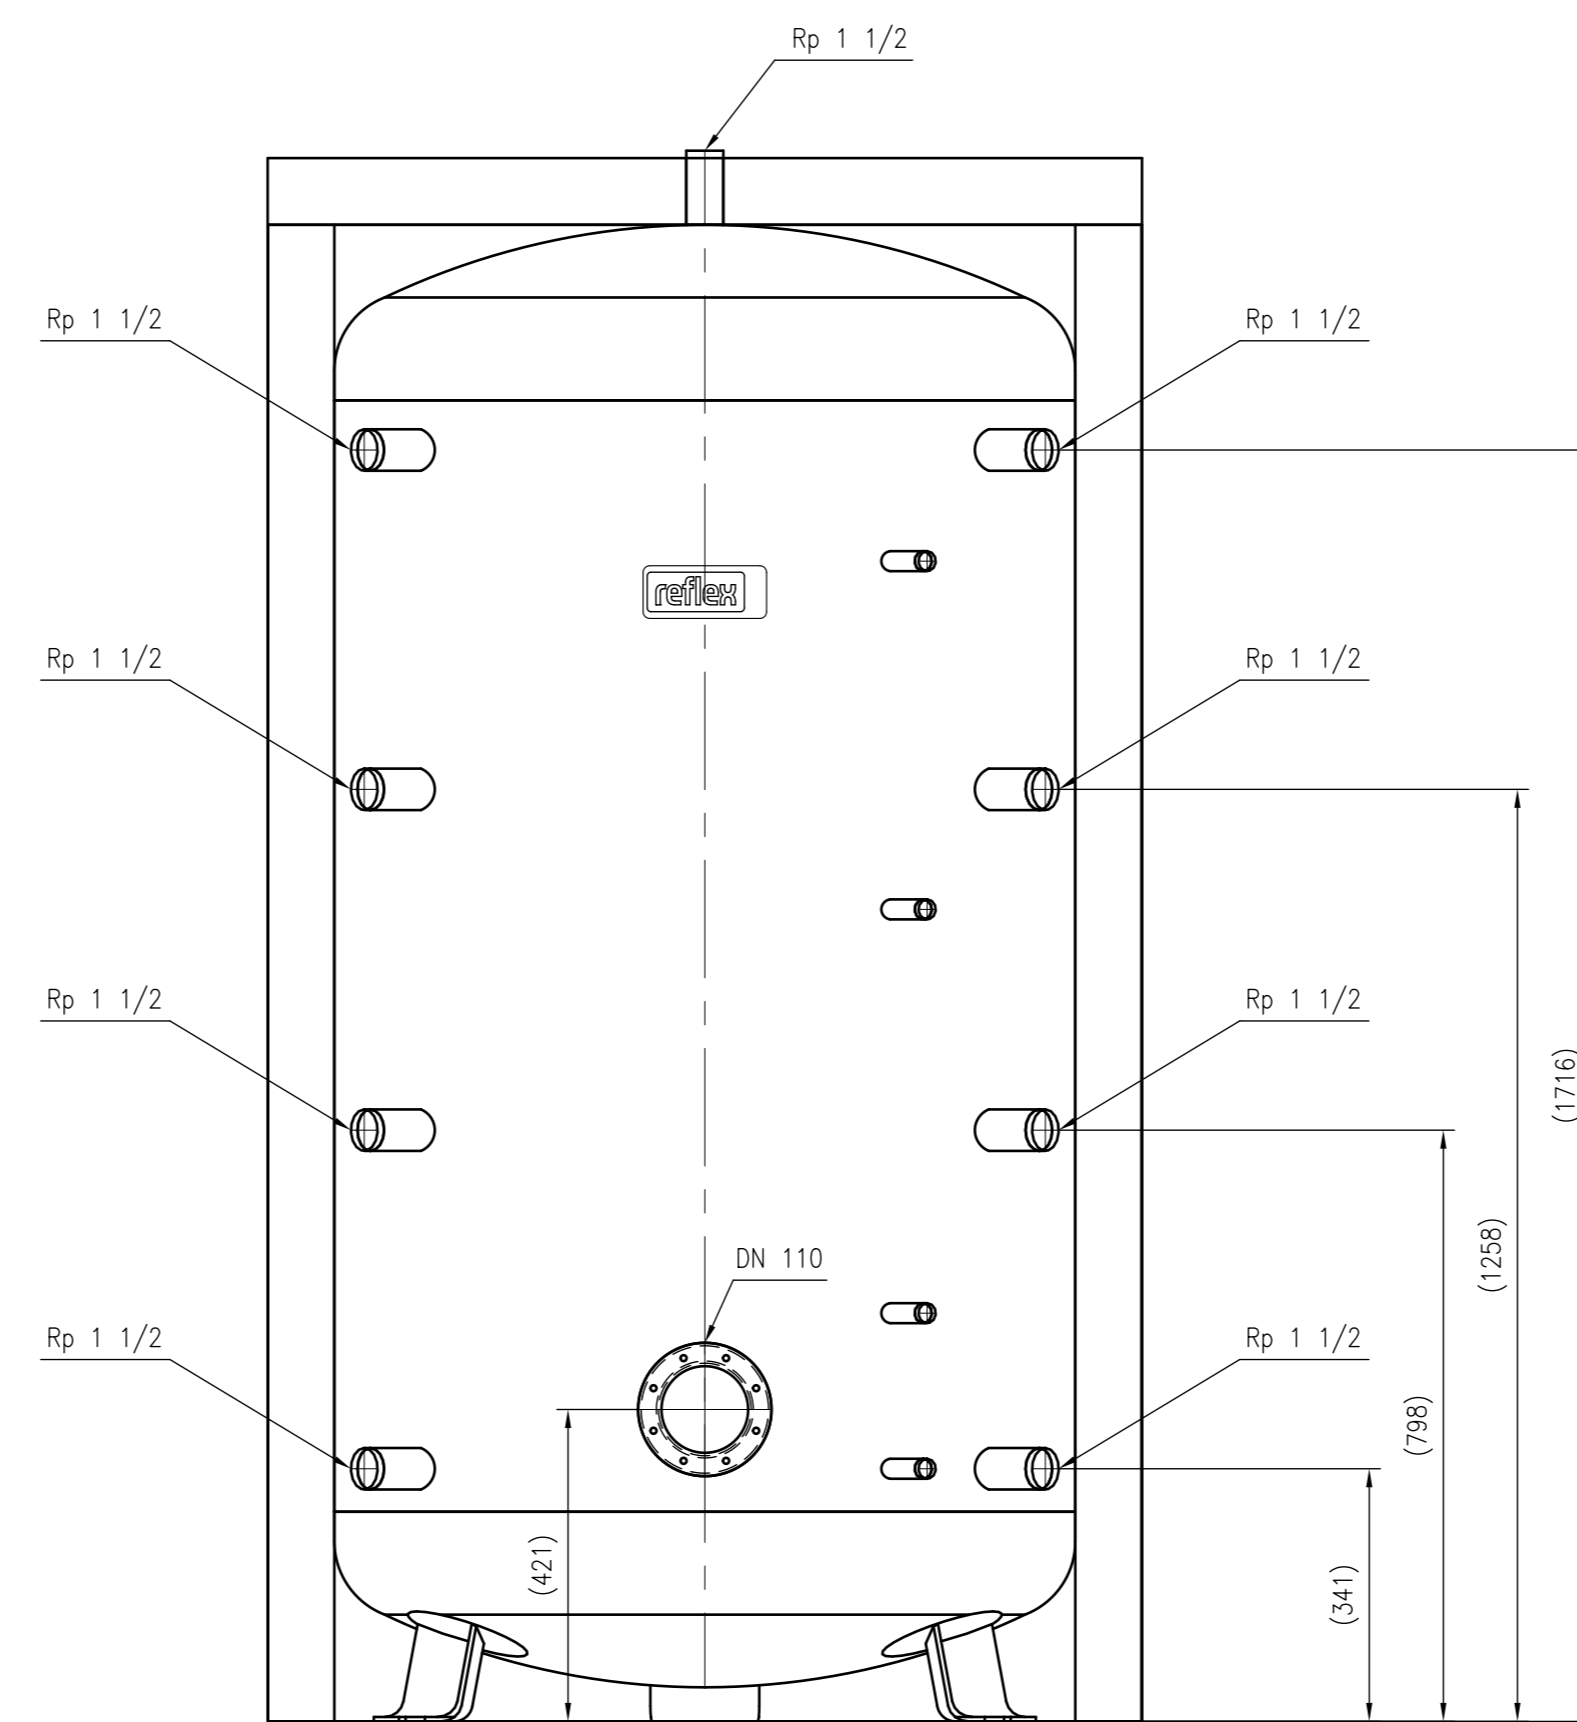

Side view

Front view

Isometric view

Top view

Unterliegt nicht dem Änderungsdienst/ Not subject to change management		Maßstab/ Scale: 1:10	Format/ Size: A1
Revision 23.08.2016	Storatherm Heat HF 1500 R_C white - 7843000		
			A1