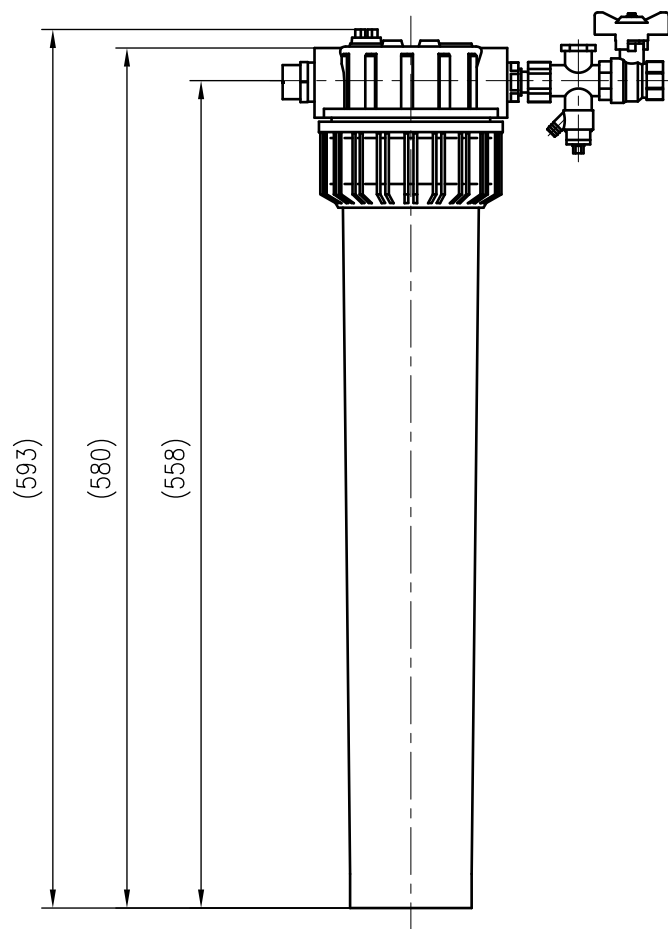

Side view

Front view

Isometric view

Top view

Unterliegt nicht dem Änderungsdienst/
Not subject to change management

Maßstab/
Scale: 1:5

Format/
Size: A3

Revision
20.11.2020

Reflex Fillsoft I – 9125660