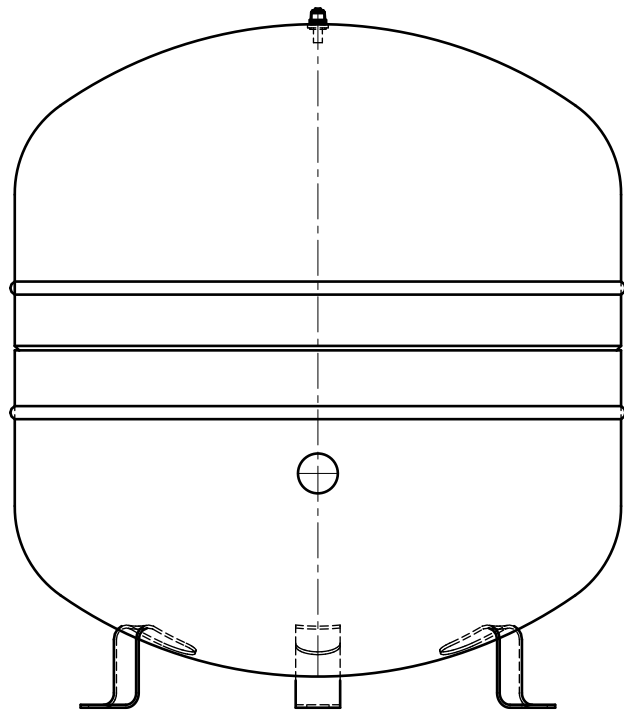

1 2 3 4 5 6 7 8

A

A

B

B

C

C

Side view

Front view

Isometric view

D

D

E

E

Top view

Unterliegt nicht dem Änderungsdienst/
Not subject to change management

Maßstab/
Scale: 1:5

Format/
Size: A3

Revision
06.12.2022

Reflex S50 10bar gray – 8209500

1 2 3 4 5 6 7 8 A3

F

F