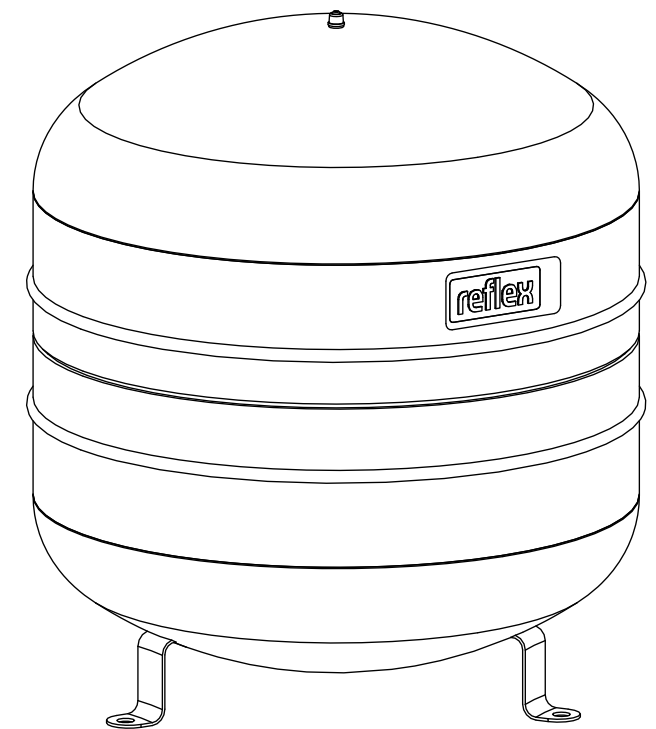

1 2 3 4 5 6 7 8

A

A

B

B

C

C

Side view

Front view

Isometric view

D

D

E

E

Top view

Unterliegt nicht dem Änderungsdienst/
Not subject to change management

Maßstab/
Scale: 1:5

Format/
Size: A3

Revision
06.12.2022

Reflex S50 10bar gray – 8209500

1 2 3 4 5 6 7 8 A3

F

F