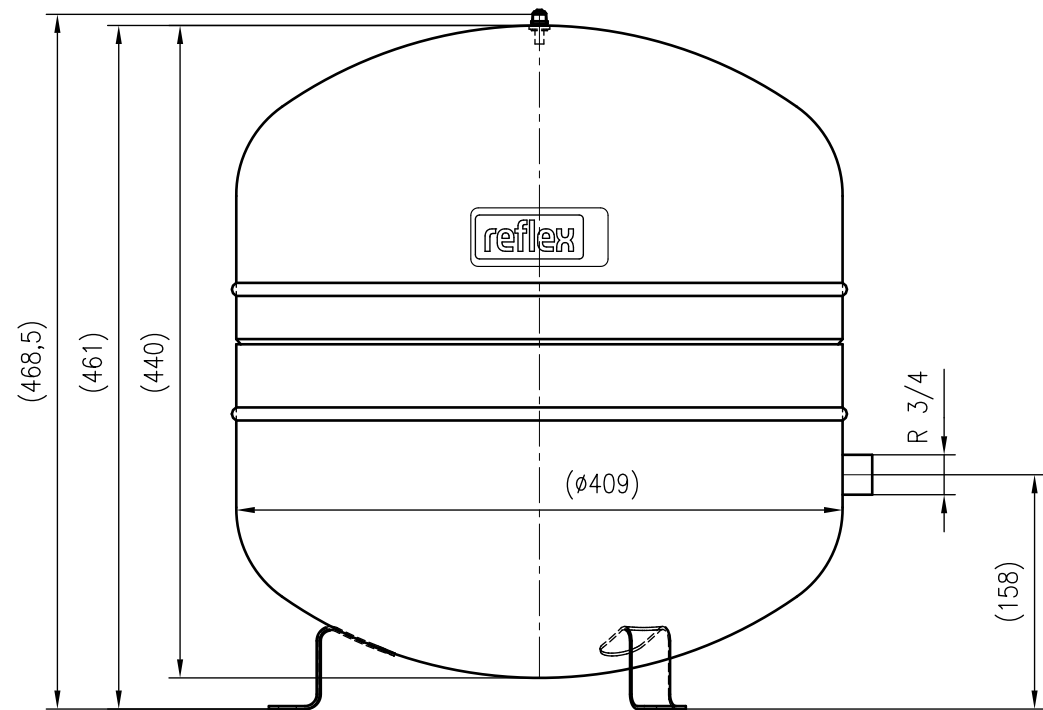

1 2 3 4 5 6 7 8

A

A

B

B

C

C

Side view

Front view

Isometric view

D

D

E

E

Top view

Unterliegt nicht dem Änderungsdienst/
Not subject to change management

Maßstab/
Scale: 1:5

Format/
Size: A3

Revision
06.12.2022

Reflex S50 10bar gray – 8209500

1 2 3 4 5 6 7 8 A3

F

F