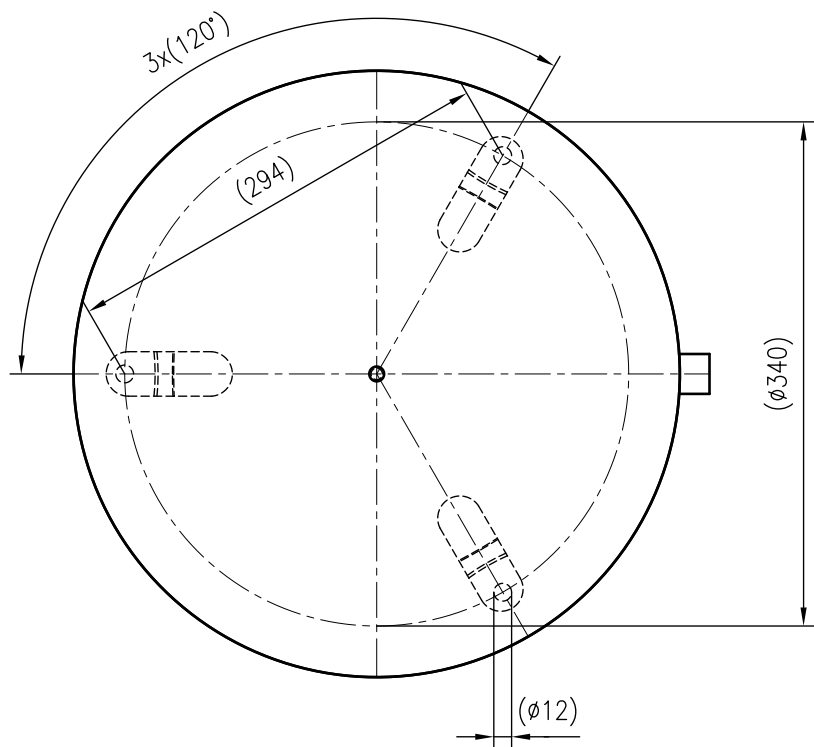

1 2 3 4 5 6 7 8

A

A

B

B

C

C

Side view

Front view

Isometric view

D

D

E

E

Top view

Unterliegt nicht dem Änderungsdienst/
Not subject to change management

Maßstab/
Scale: 1:5

Format/
Size: A3

Revision
06.12.2022

Reflex S50 10bar gray – 8209500

1 2 3 4 5 6 7 8 A3

F

F