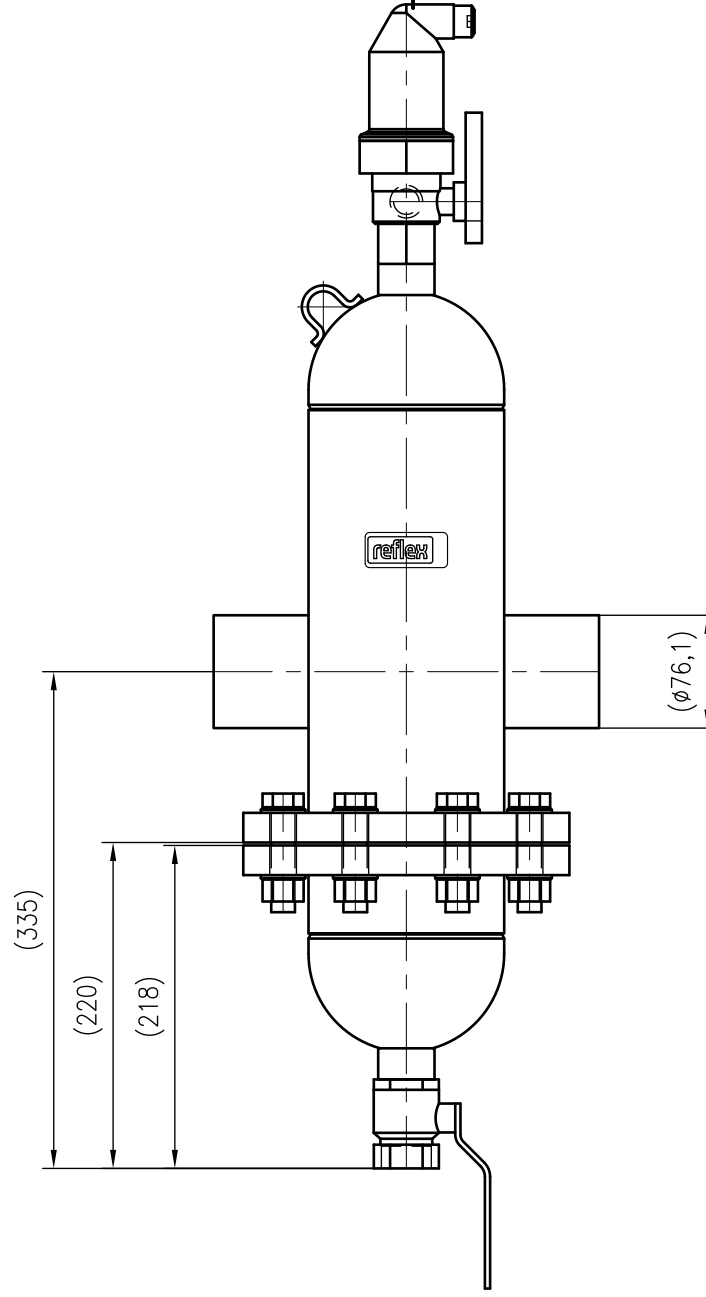

Side view

Front view

Isometric view

Top view

Unterliegt nicht dem Änderungsdienst/ Not subject to change management		Maßstab/ Scale: 1:5	Format/ Size: A3
Revision 21.07.2021	Extwin TW76.1R – 8253210		