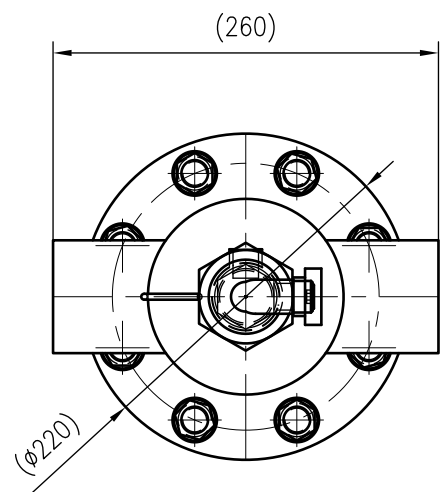

Side view

Front view

Isometric view

Top view

Unterliegt nicht dem Änderungsdienst/ Not subject to change management		Maßstab/ Scale: 1:5	Format/ Size: A3
Revision 21.07.2021	Extwin TW76.1R – 8253210		