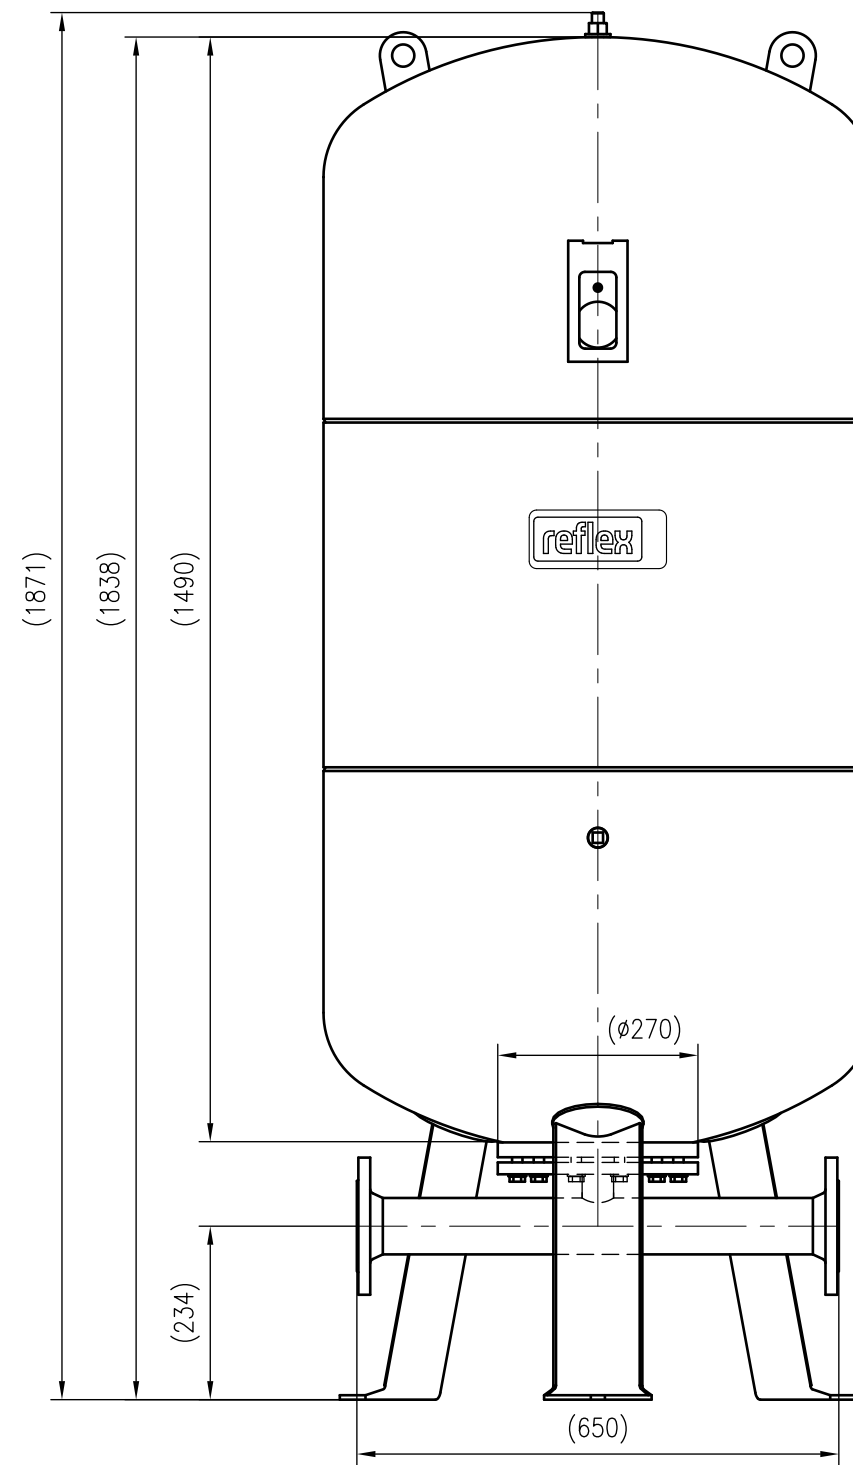

Side view

Front view

Isometric view

Top view

Unterliegt nicht dem Änderungsdienst/ Not subject to change management		Maßstab/ Scale: 1:10	Format/ Size: A2
Revision 21.04.2026	Reflex DT 600 16bar – 7339105		