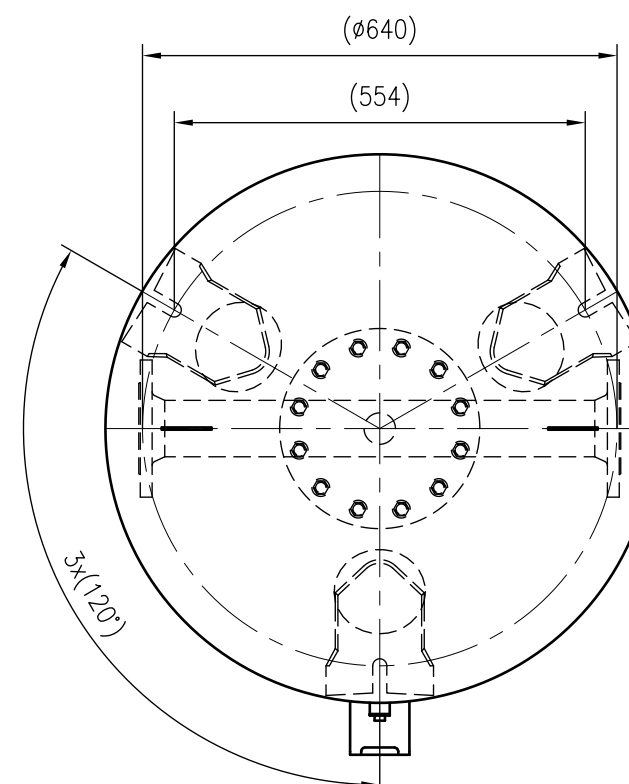

Side view

Front view

Isometric view

Top view

Unterliegt nicht dem Änderungsdienst/ Not subject to change management		Maßstab/ Scale: 1:10	Format/ Size: A2
Revision 21.04.2026	Reflex DT 600 16bar – 7339105		