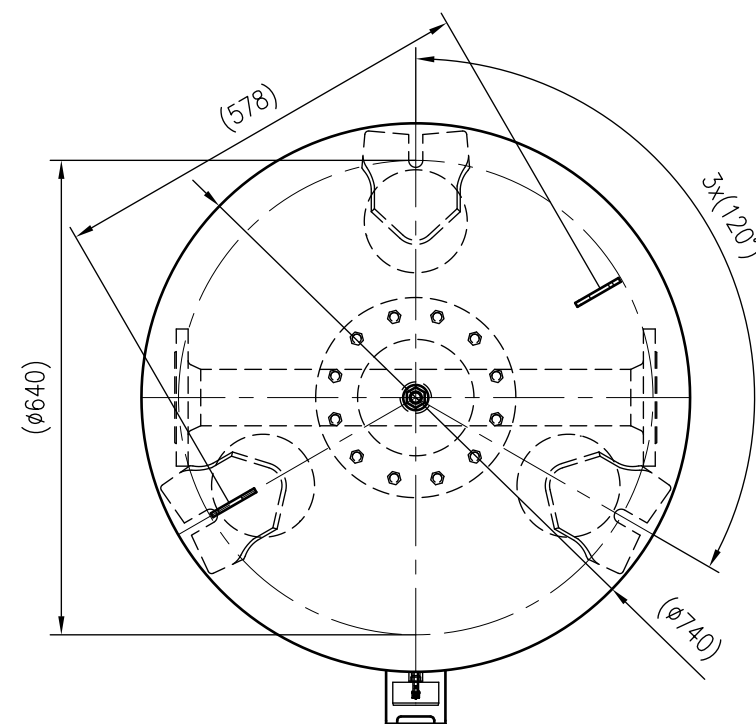

Side view

Front view

Isometric view

Top view

Unterliegt nicht dem Änderungsdienst/ Not subject to change management		Maßstab/ Scale: 1:10	Format/ Size: A2
Revision 15.07.2022	Reflex DT 600 16bar – 7339105		