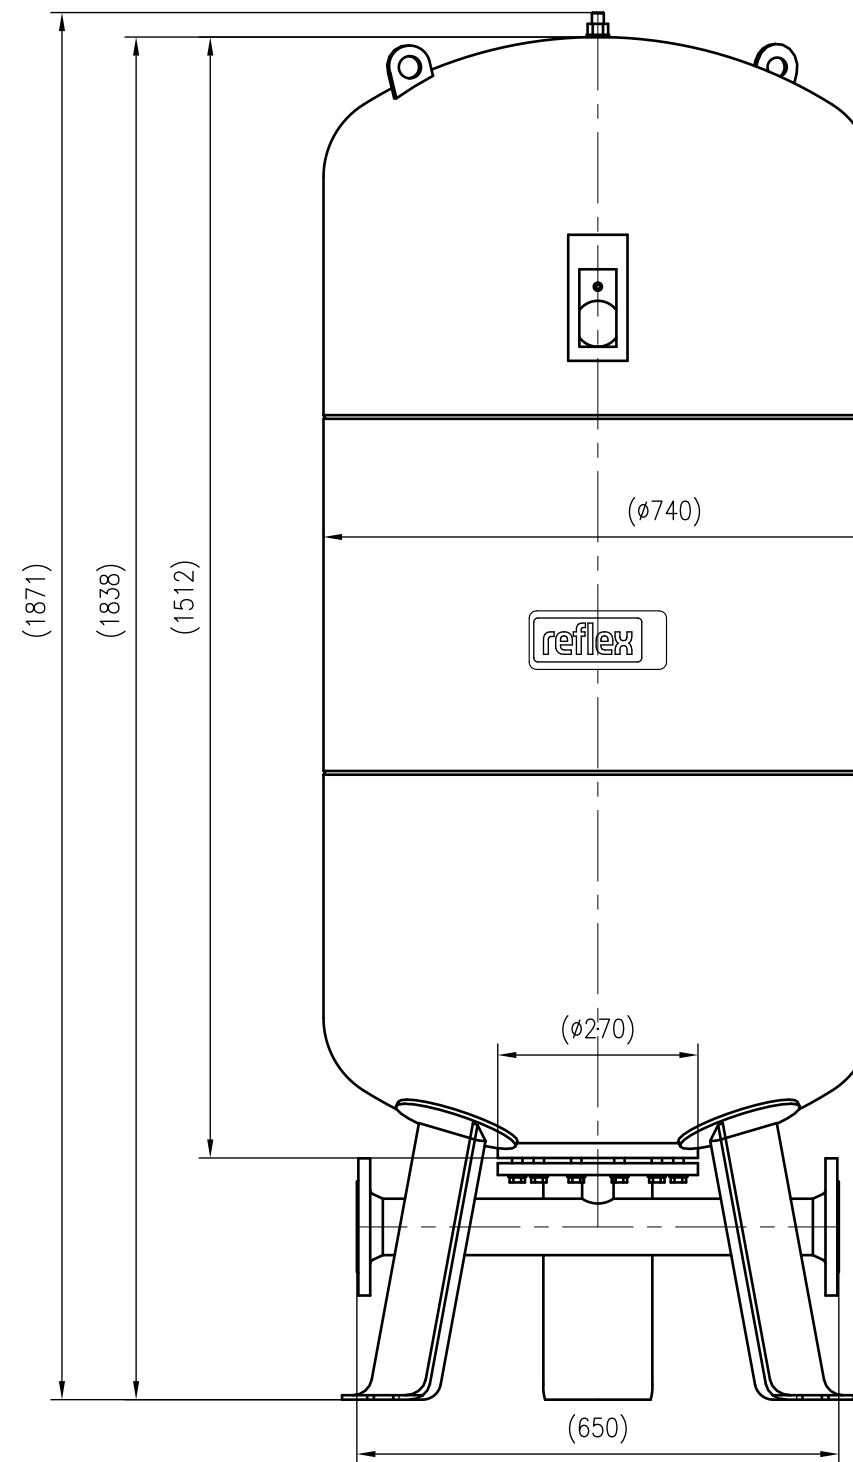

Side view

Front view

Isometric view

Top view

Unterliegt nicht dem Änderungsdienst/ Not subject to change management		Maßstab/ Scale: 1:10	Format/ Size: A2
Revision 15.07.2022	Reflex DT 600 16bar – 7339105		