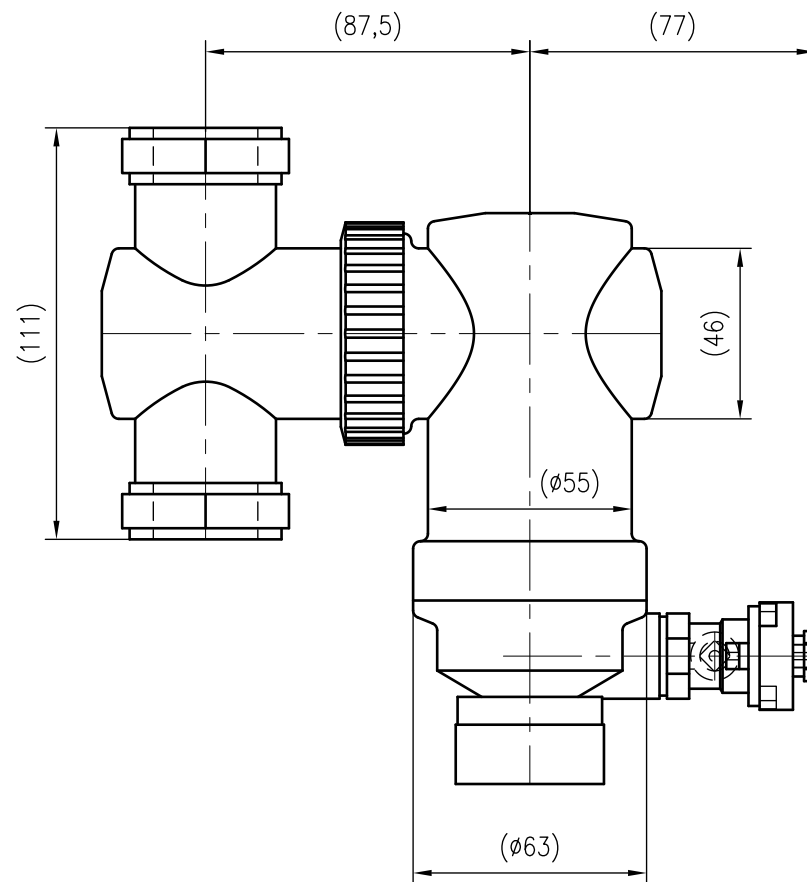

Side view

Front view

Isometric view

Top view

Unterliegt nicht dem Änderungsdienst/ Not subject to change management		Maßstab/ Scale: 1:2	Format/ Size: A3
Revision 17.06.2019	Exdirt DT28M – 9257310		