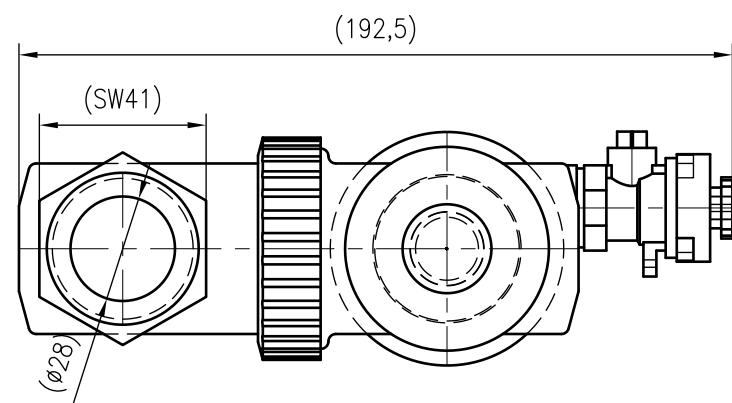

Side view

Front view

Isometric view

Top view

Unterliegt nicht dem Änderungsdienst/ Not subject to change management		Maßstab/ Scale: 1:2	Format/ Size: A3
Revision 17.06.2019	Exdirt DT28M – 9257310		