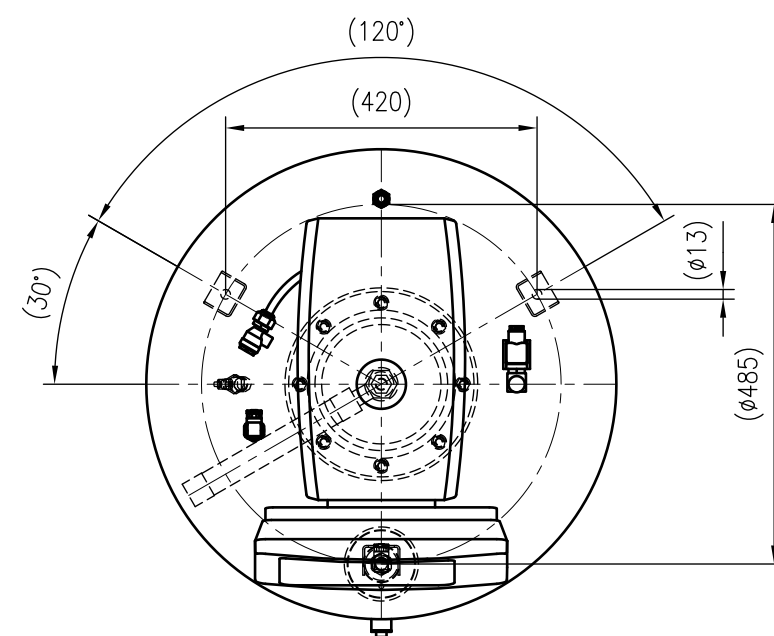

Side view

Front view

Isometric view

Top view

Unterliegt nicht dem Änderungsdienst/ Not subject to change management		Maßstab/ Scale: 1:10	Format/ Size: A2
Revision 05.02.2024	Reflexomat Silent Compact RSC Smart 300 6bar – 8810300		