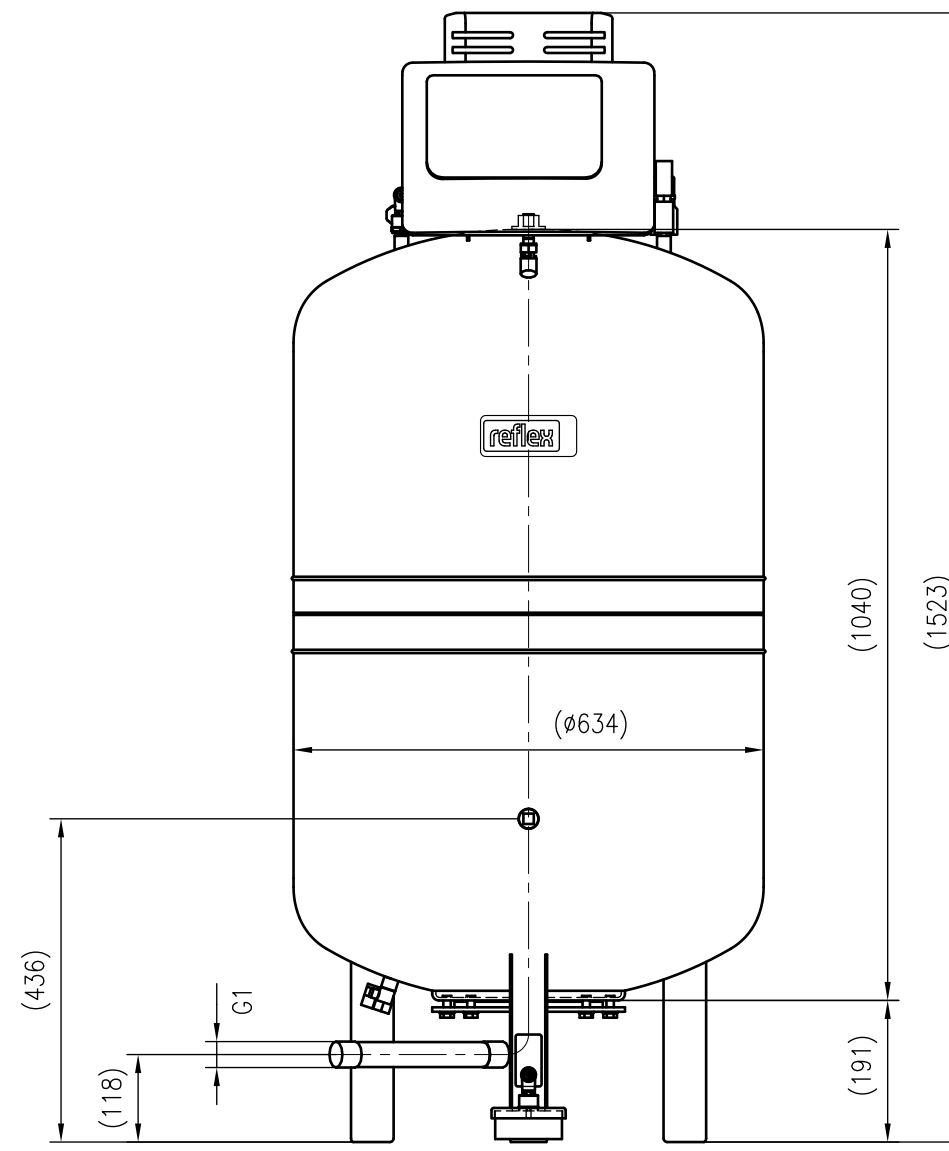

Side view

Front view

Isometric view

Top view

Unterliegt nicht dem Änderungsdienst/ Not subject to change management		Maßstab/ Scale: 1:10	Format/ Size: A2
Revision 05.02.2024	Reflexomat Silent Compact RSC Smart 300 6bar – 8810300		