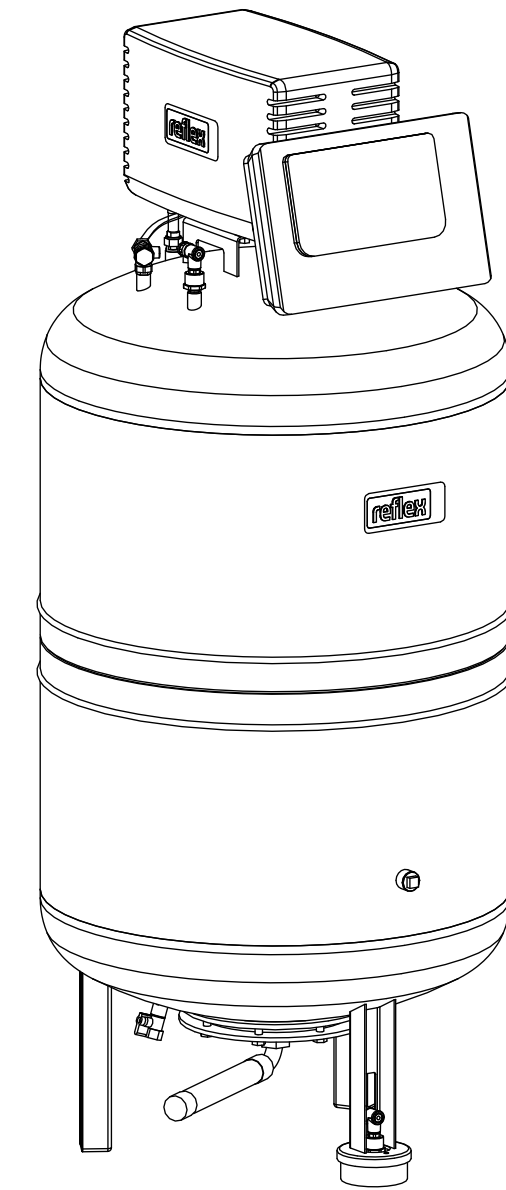

Side view

Front view

Isometric view

Top view

Unterliegt nicht dem Änderungsdienst/ Not subject to change management		Maßstab/ Scale: 1:10	Format/ Size: A2
Revision 05.02.2024	Reflexomat Silent Compact RSC Smart 300 6bar – 8810300		