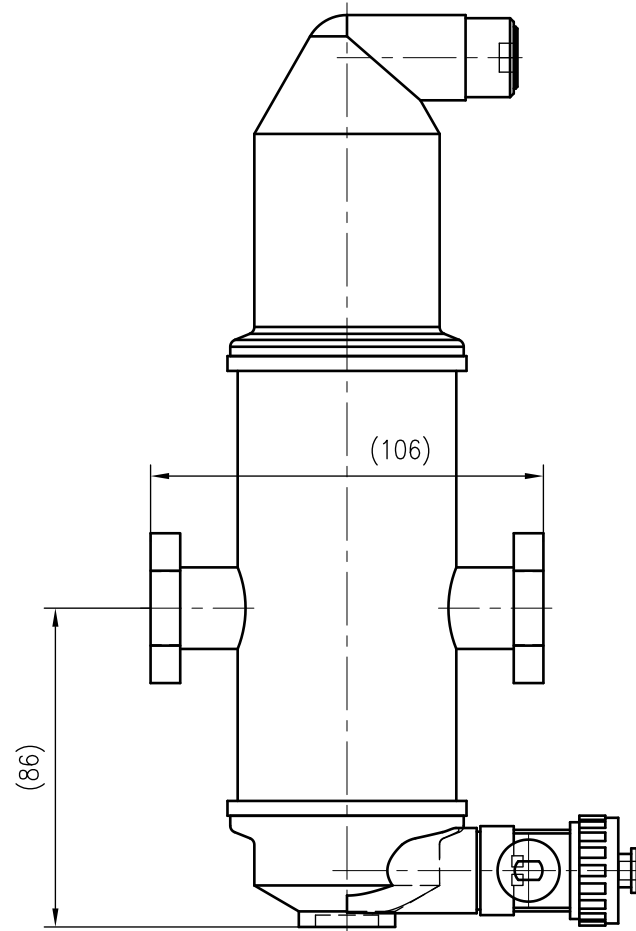

Side view

Front view

Isometric view

Top view

Unterliegt nicht dem Änderungsdienst/ Not subject to change management		Maßstab/ Scale: 1:2	Format/ Size: A3
Revision 23.08.2018	Extwin TW22 – 9253000		