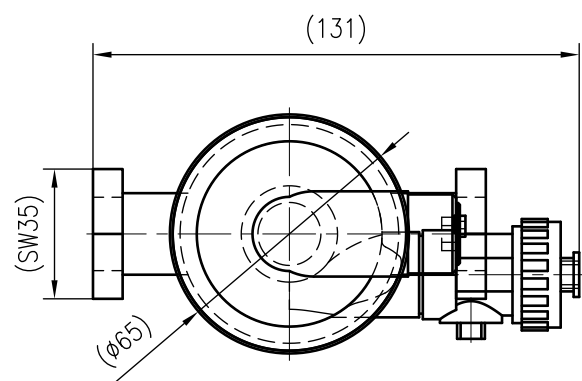

Side view

Front view

Isometric view

Top view

Unterliegt nicht dem Änderungsdienst/ Not subject to change management		Maßstab/ Scale: 1:2	Format/ Size: A3
Revision 23.08.2018	Extwin TW22 – 9253000		