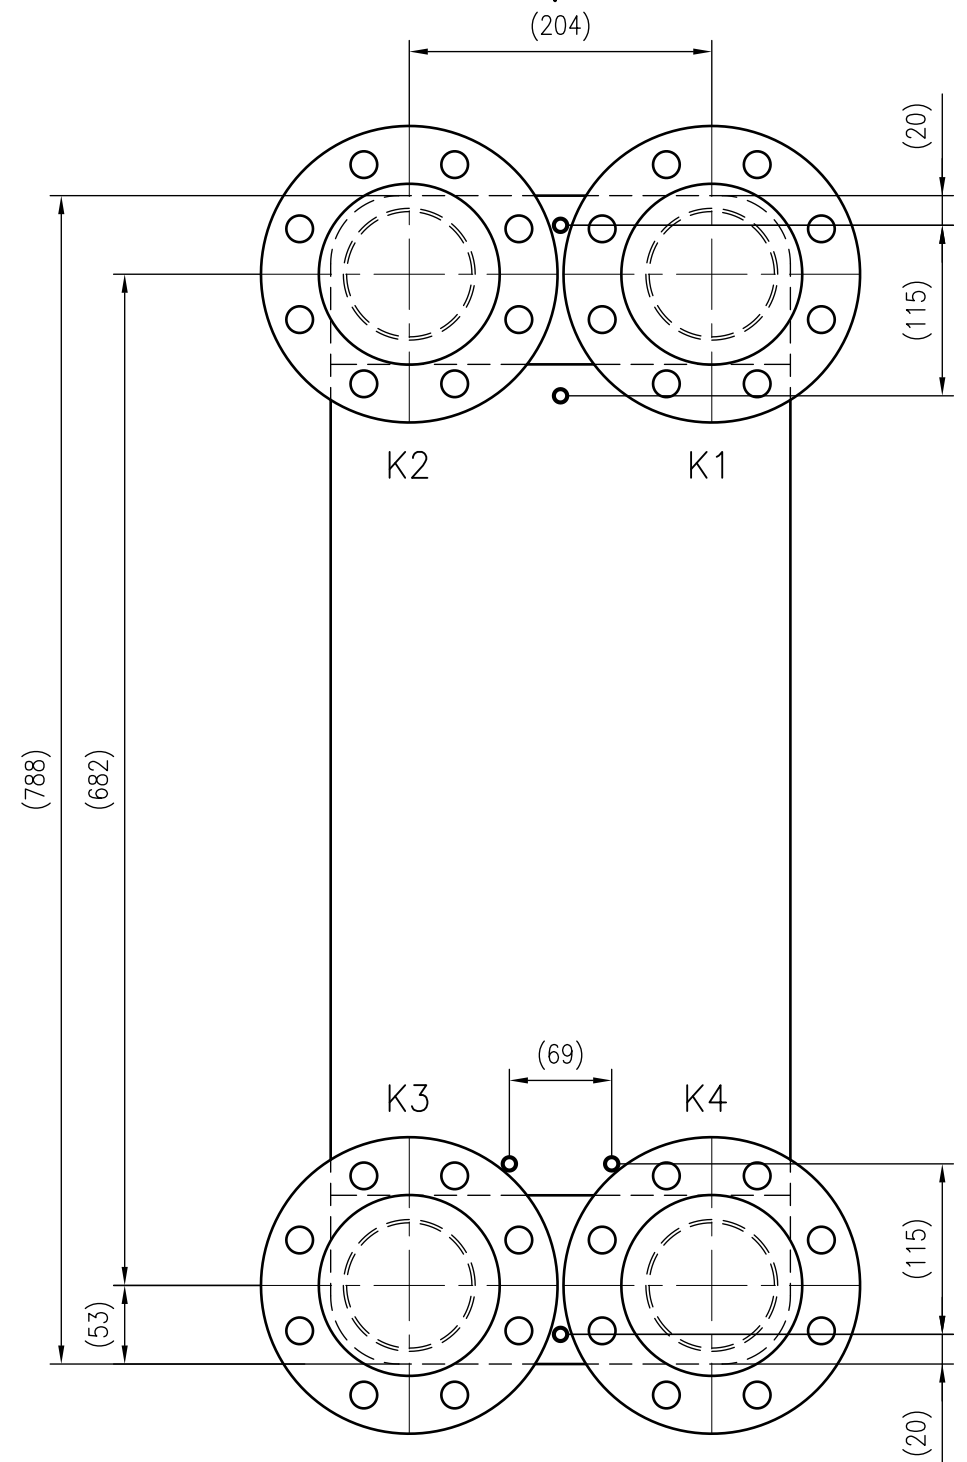

Side view

Front view

Top view

Isometric view

Unterliegt nicht dem Änderungsdienst/ Not subject to change management	Maßstab/ Scale: 1:5	Format/ Size: A2
Revision 24.05.2019	Longtherm RLB 235 180 - 8022500	