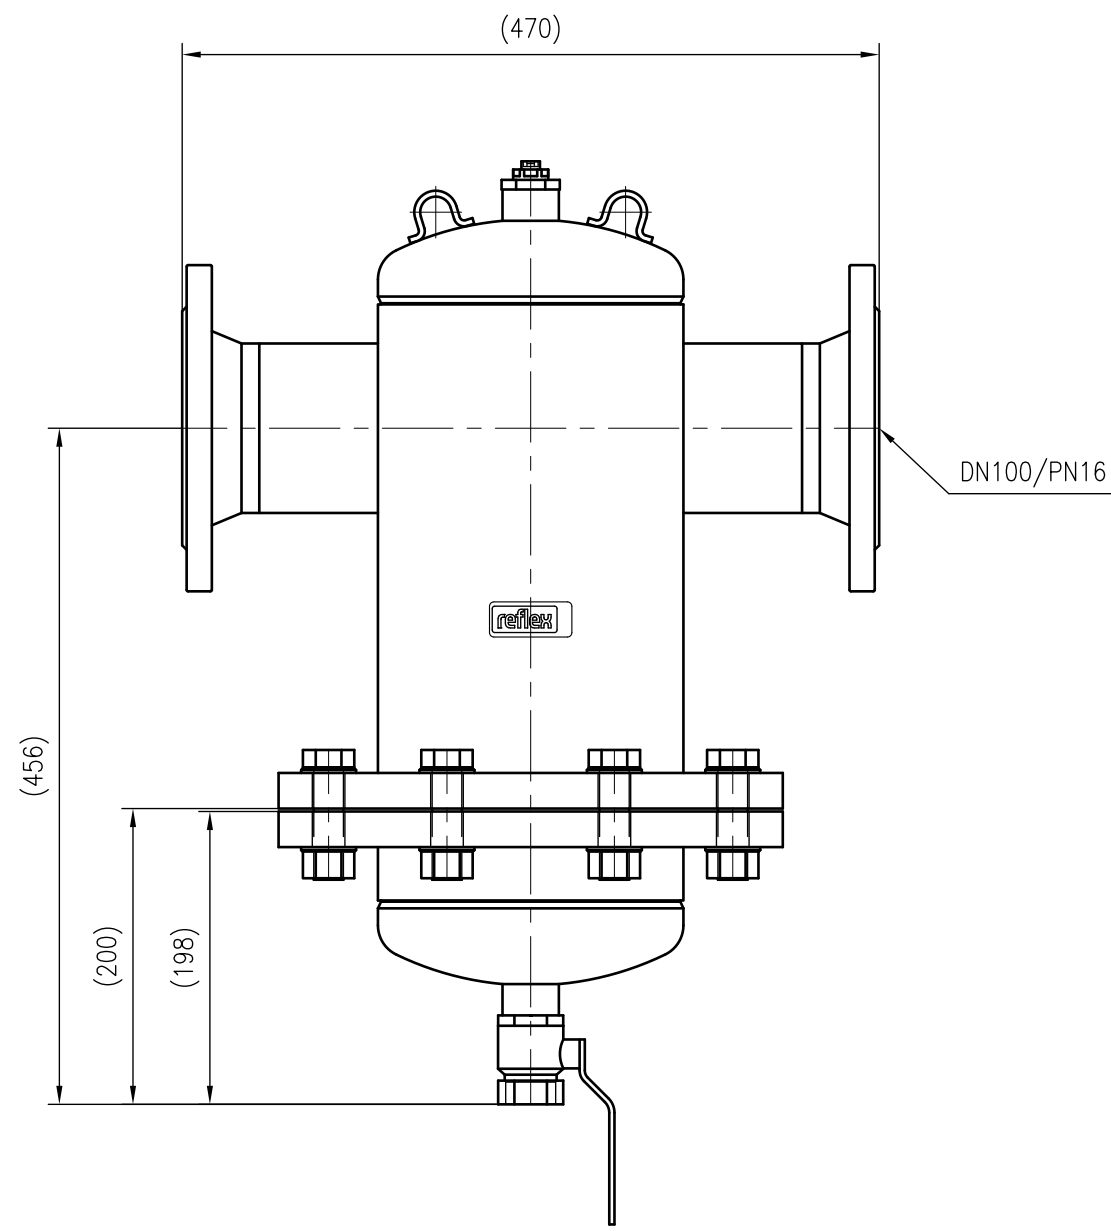

Side view

Front view

Isometric view

Top view

Unterliegt nicht dem Änderungsdienst/ Not subject to change management		Maßstab/ Scale: 1:5	Format/ Size: A2
Revision 21.07.2021	Exdirt D100R – 8252430		