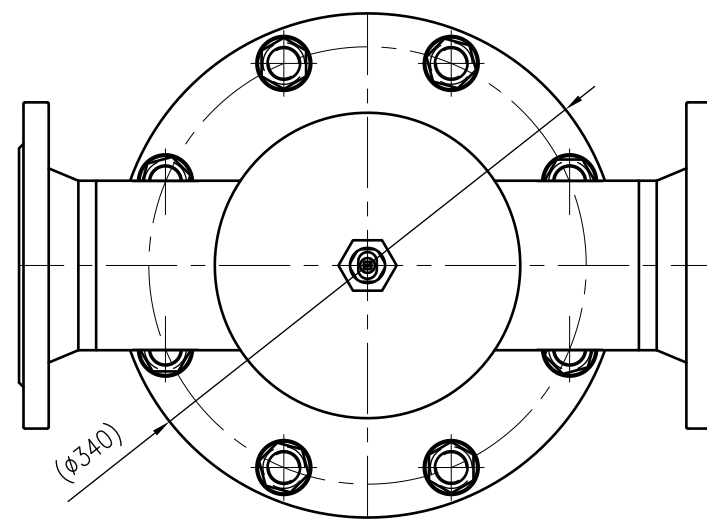

Side view

Front view

Isometric view

Top view

Unterliegt nicht dem Änderungsdienst/ Not subject to change management		Maßstab/ Scale: 1:5	Format/ Size: A2
Revision 21.07.2021	Exdirt D100R – 8252430		