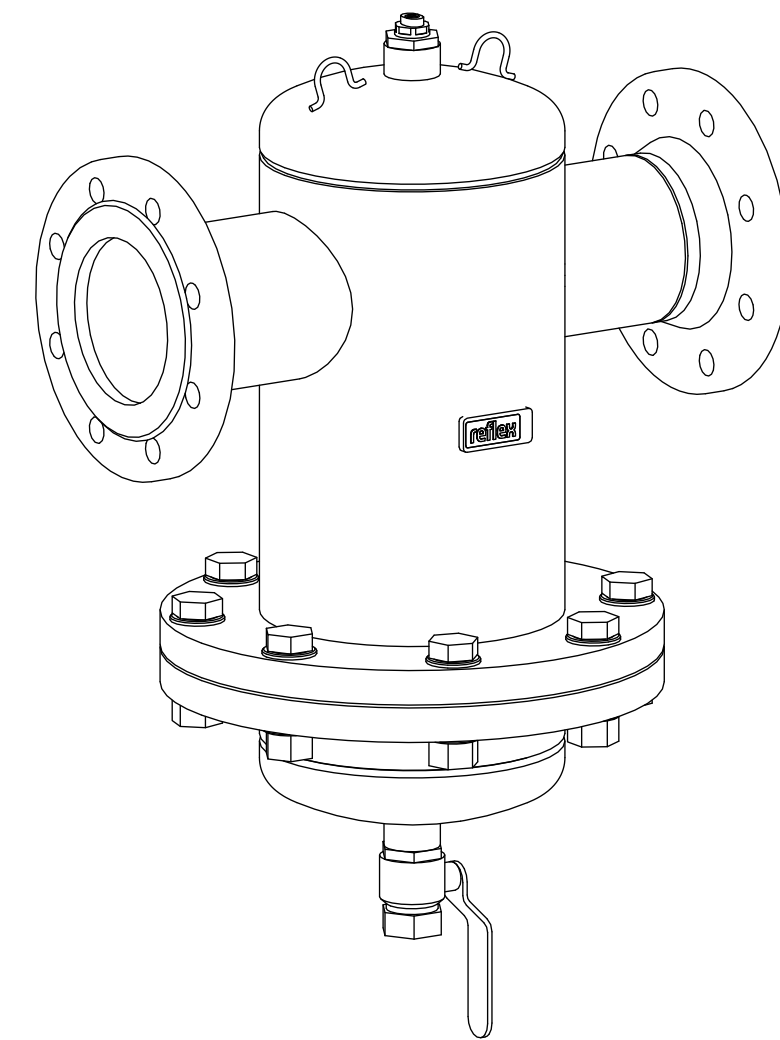

Side view

Front view

Isometric view

Top view

Unterliegt nicht dem Änderungsdienst/ Not subject to change management		Maßstab/ Scale: 1:5	Format/ Size: A2
Revision 21.07.2021	Exdirt D100R – 8252430		