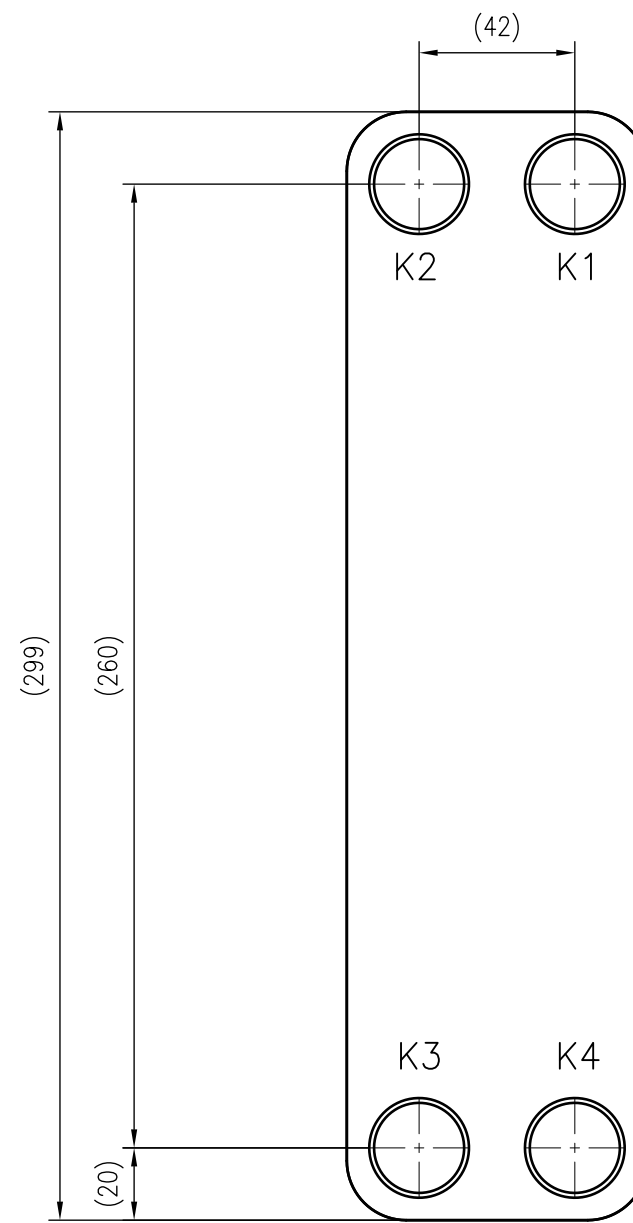

Side view

Front view

Isometric view

Top view

Unterliegt nicht dem Änderungsdienst/ Not subject to change management	Maßstab/ Scale: 1:2	Format/ Size: A2
Revision 25.08.2020	Longtherm RMB-22-10-P30 - 8031700	