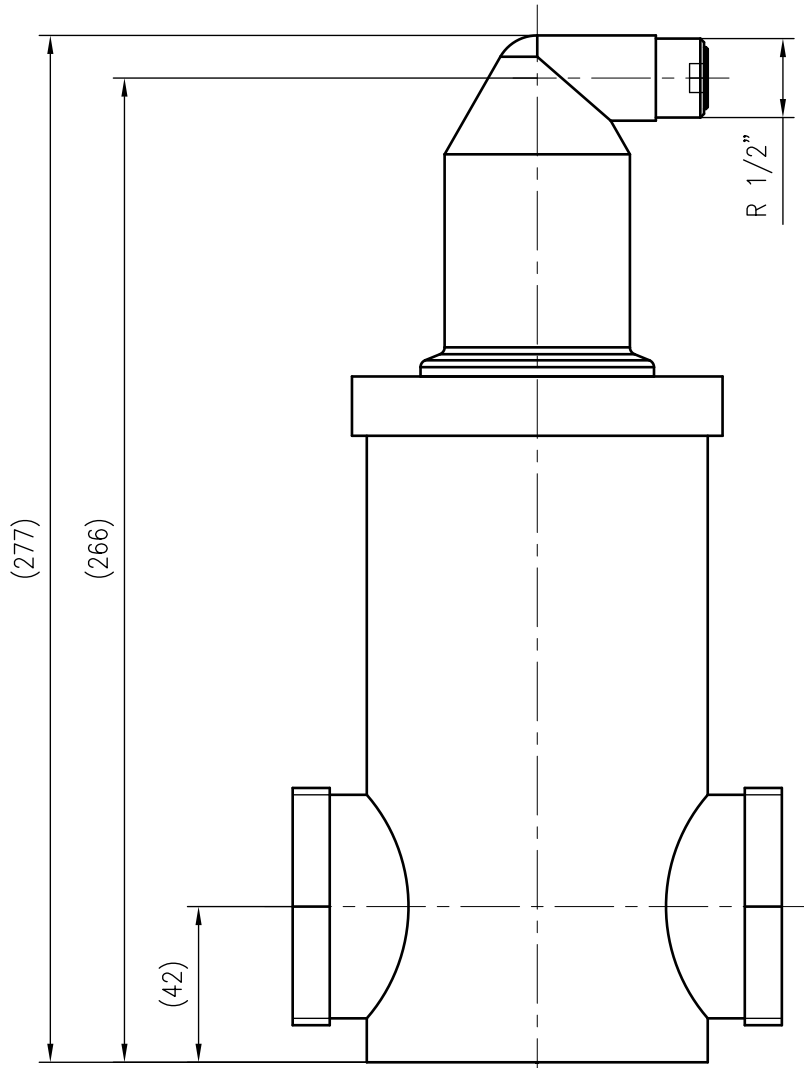

Side view

Front view

Isometric view

Top view

Unterliegt nicht dem Änderungsdienst/ Not subject to change management		Maßstab/ Scale: 1:2	Format/ Size: A3
Revision 23.05.2016	Exvoid A2 – 9251050		