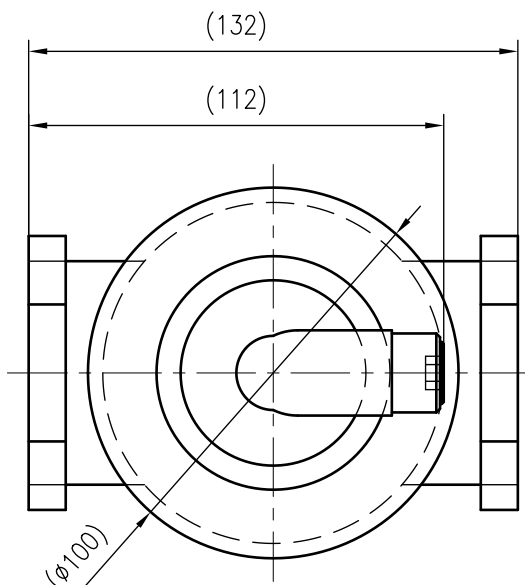

Side view

Front view

Isometric view

Top view

Unterliegt nicht dem Änderungsdienst/ Not subject to change management		Maßstab/ Scale: 1:2	Format/ Size: A3
Revision 23.05.2016	Exvoid A2 – 9251050		