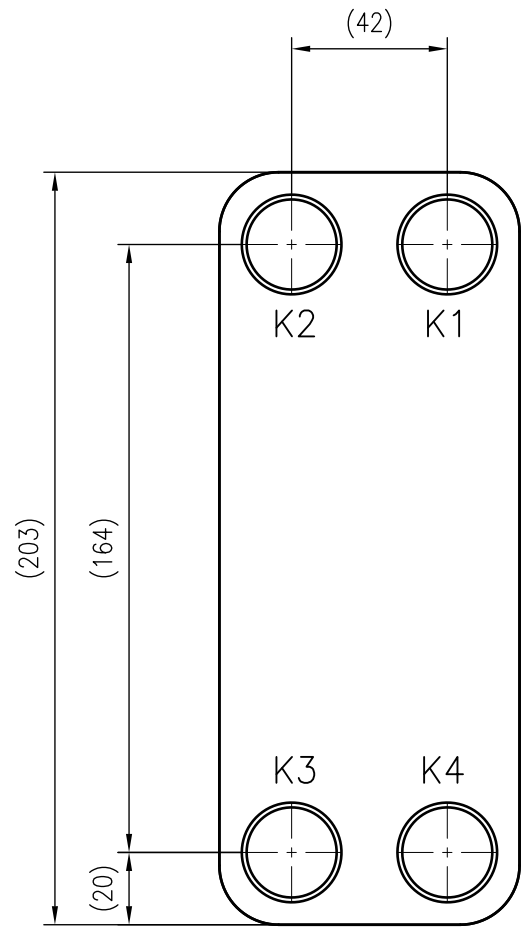

Side view

Front view

Isometric view

Top view

Unterliegt nicht dem Änderungsdienst/ Not subject to change management		Maßstab/ Scale: 1:2	Format/ Size: A3
Revision 25.08.2020	Longtherm RMB-14-60-P30 - 8031000		