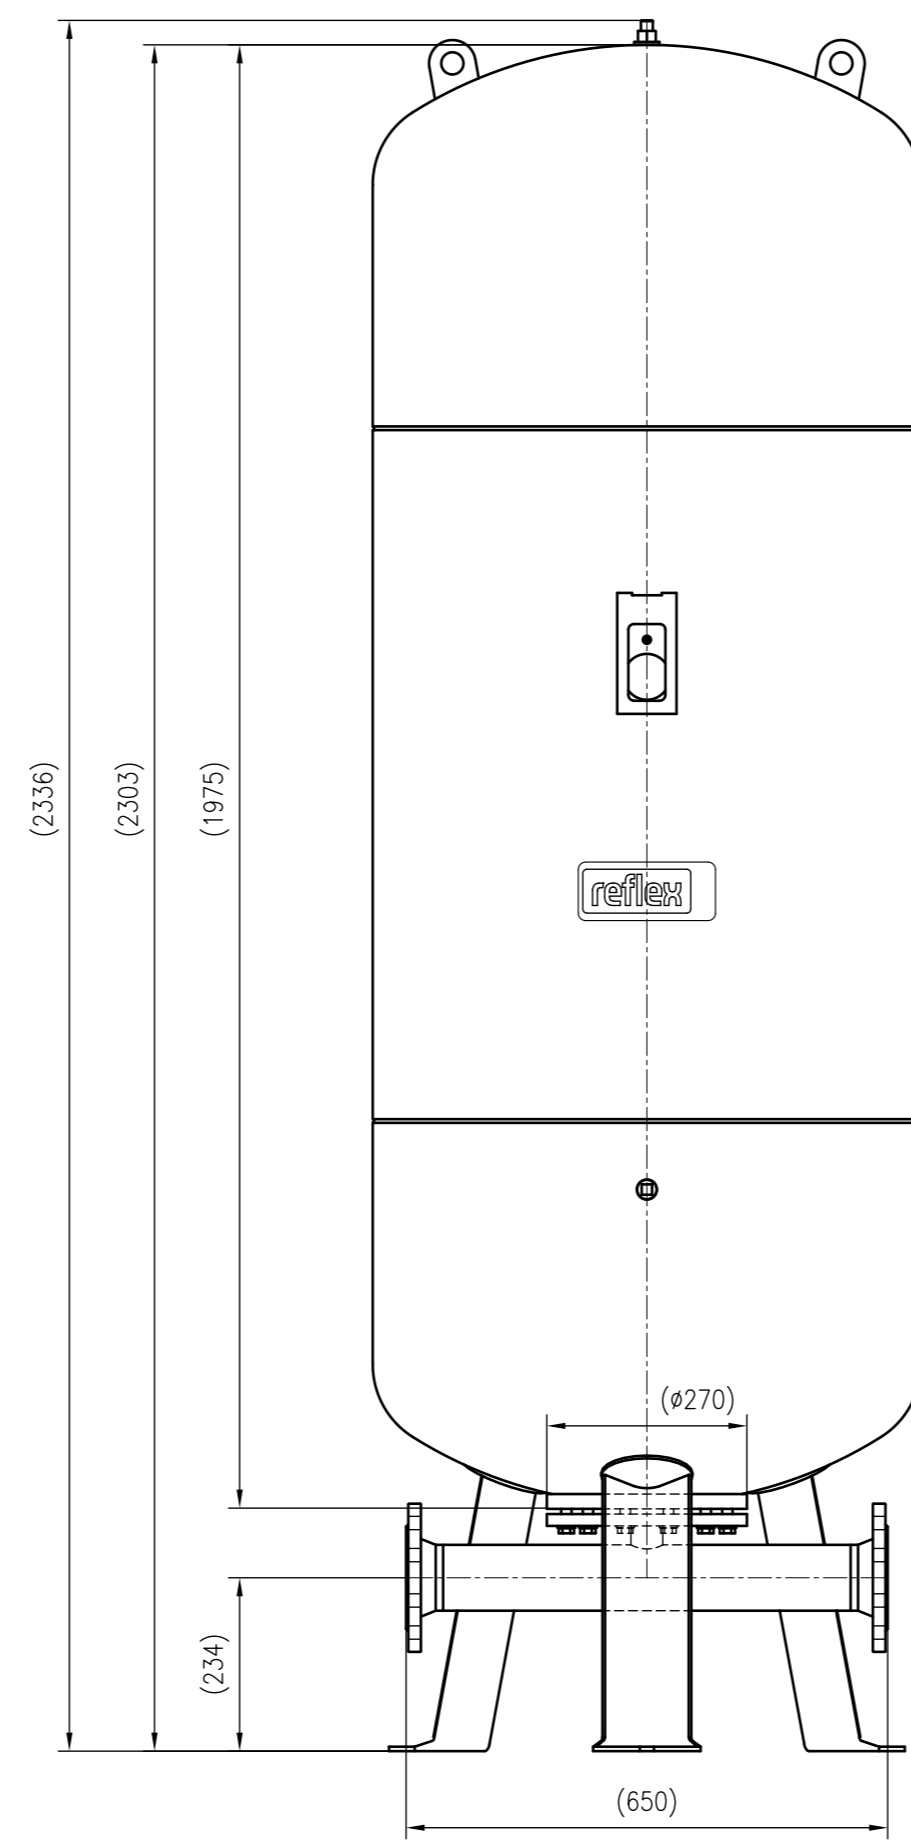

Side view

Front view

Isometric view

Top view

Unterliegt nicht dem Änderungsdienst/ Not subject to change management		Maßstab/ Scale: 1:10	Format/ Size: A1
Revision 22.04.2026	Reflex DT 800 16bar – 7339406		