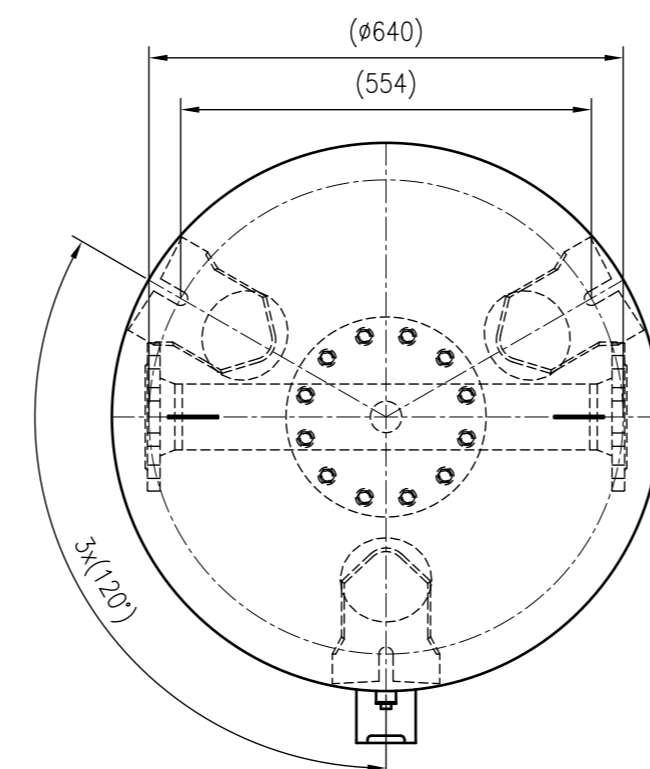

Side view

Front view

Isometric view

Top view

Unterliegt nicht dem Änderungsdienst/ Not subject to change management		Maßstab/ Scale: 1:10	Format/ Size: A1
Revision 22.04.2026	Reflex DT 800 16bar – 7339406		