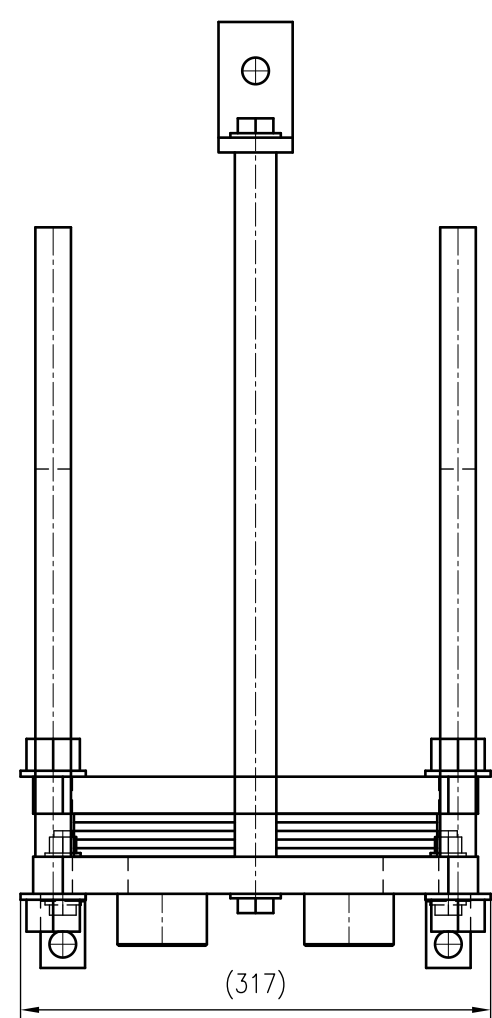

Side view

Front view

Isometric view

Top view

Unterliegt nicht dem Änderungsdienst/ Not subject to change management		Maßstab/ Scale: 1:5	Format/ Size: A2
Revision 14.01.2020	Longtherm RHG-07-10 - 8028000		