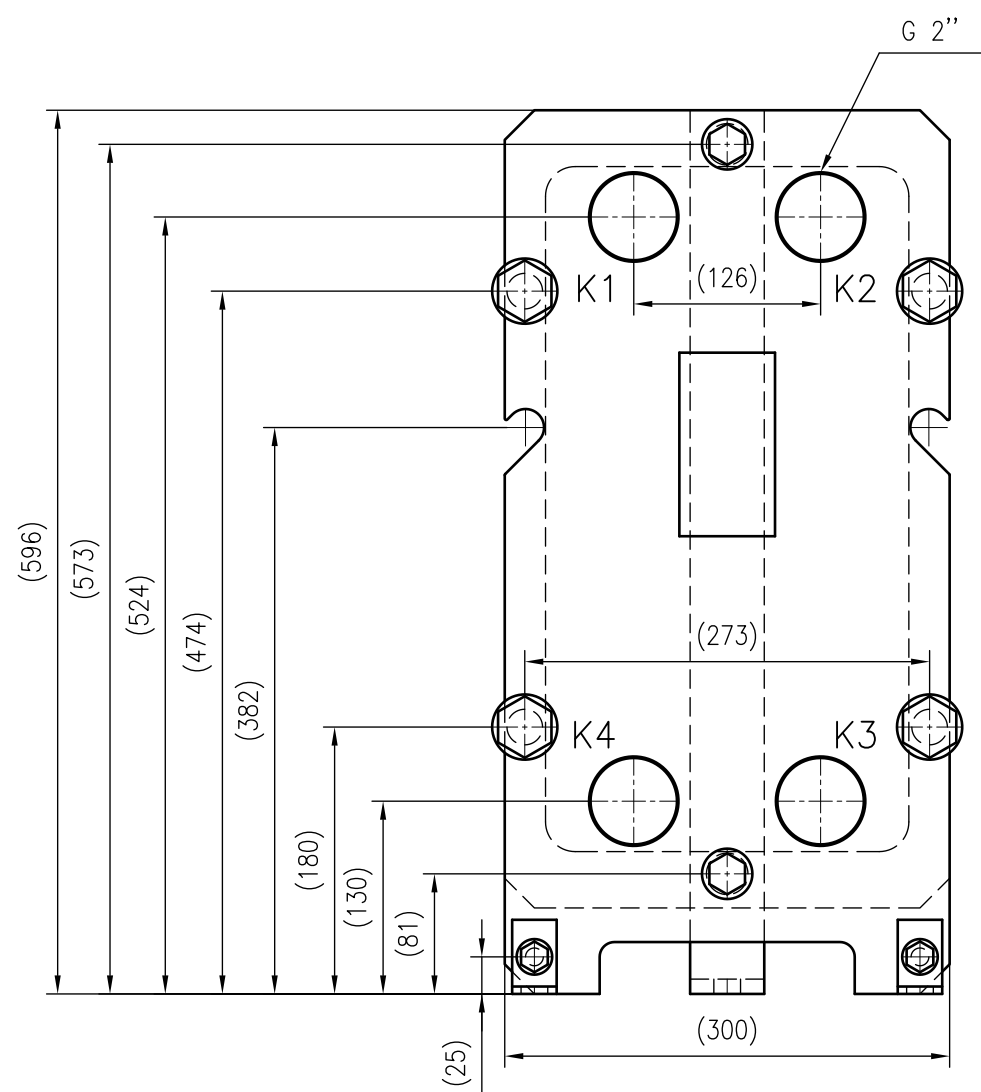

Side view

Front view

Isometric view

Top view

Unterliegt nicht dem Änderungsdienst/ Not subject to change management		Maßstab/ Scale: 1:5	Format/ Size: A2
Revision 14.01.2020	Longtherm RHG-07-10 - 8028000		