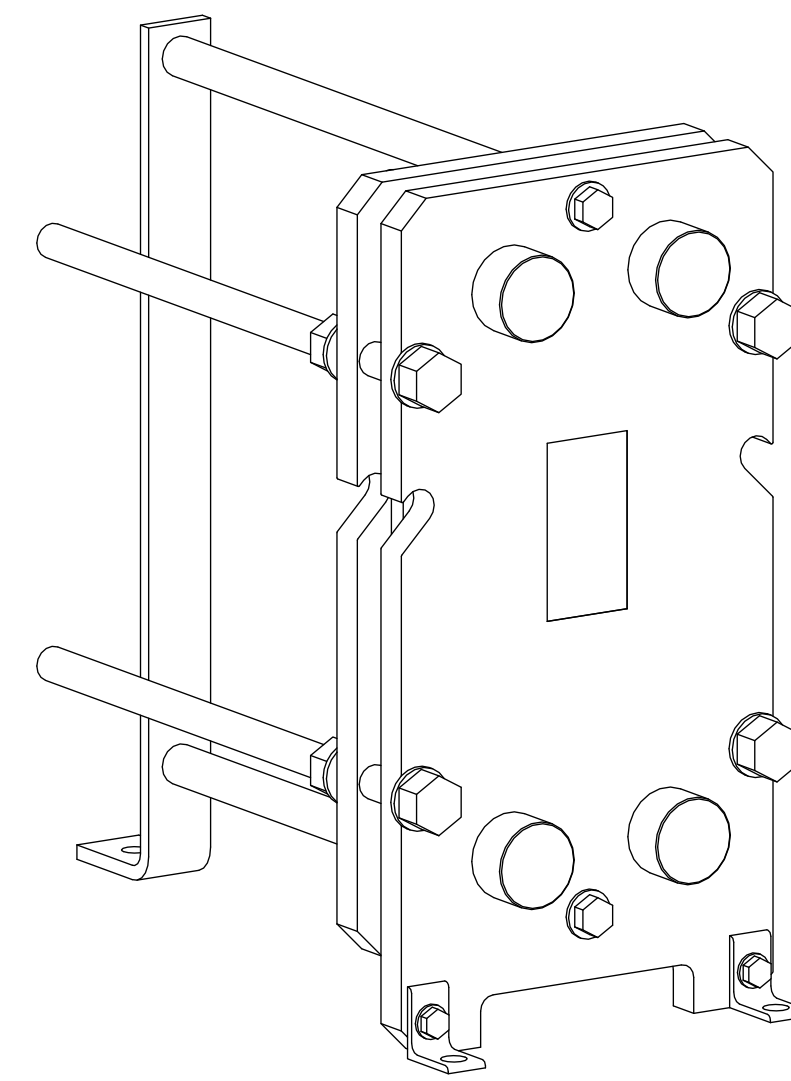

Side view

Front view

Isometric view

Top view

Unterliegt nicht dem Änderungsdienst/ Not subject to change management		Maßstab/ Scale: 1:5	Format/ Size: A2
Revision 14.01.2020	Longtherm RHG-07-10 - 8028000		