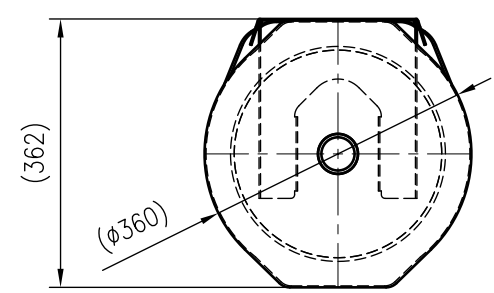

Side view

Front view

Isometric view

Top view

Unterliegt nicht dem Änderungsdienst/ Not subject to change management		Maßstab/ Scale: 1:10	Format/ Size: A3
Revision 18.07.2024	Reflex Storatherm Heat Mini V 25L – 7352420		