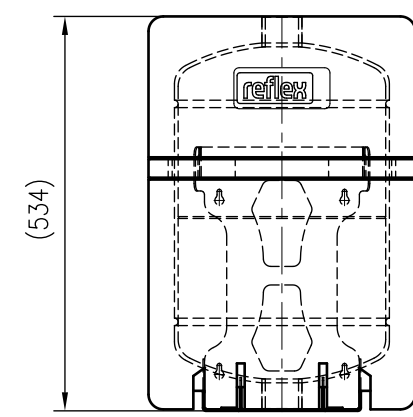

Side view

Front view

Isometric view

Top view

Unterliegt nicht dem Änderungsdienst/ Not subject to change management		Maßstab/ Scale: 1:10	Format/ Size: A3
Revision 18.07.2024	Reflex Storatherm Heat Mini V 25L – 7352420		