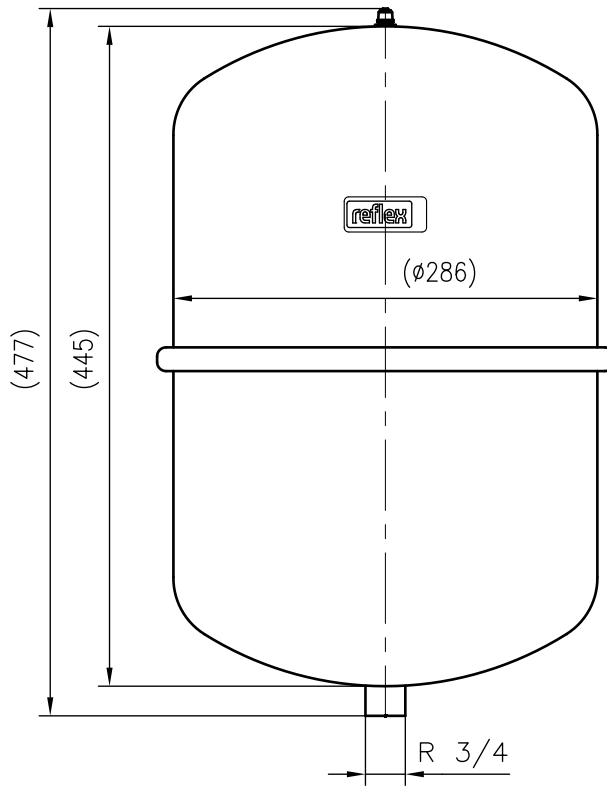

Side view

Front view

Isometric view

Top view

Unterliegt nicht dem Änderungsdienst/
Not subject to change management

Maßstab/
Scale: 1:5

Format/
Size: A3

Revision
13.06.2022

Reflex N25 4bar gray – 8206301

A3