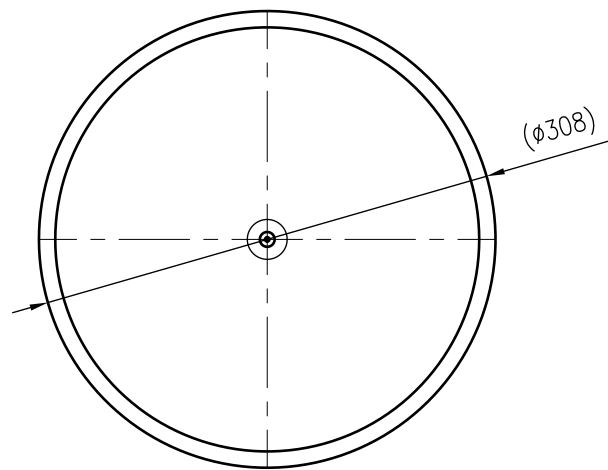

Side view

Front view

Isometric view

Top view

Unterliegt nicht dem Änderungsdienst/
Not subject to change management

Maßstab/
Scale: 1:5

Format/
Size: A3

Revision
13.06.2022

Reflex N25 4bar gray – 8206301

A3