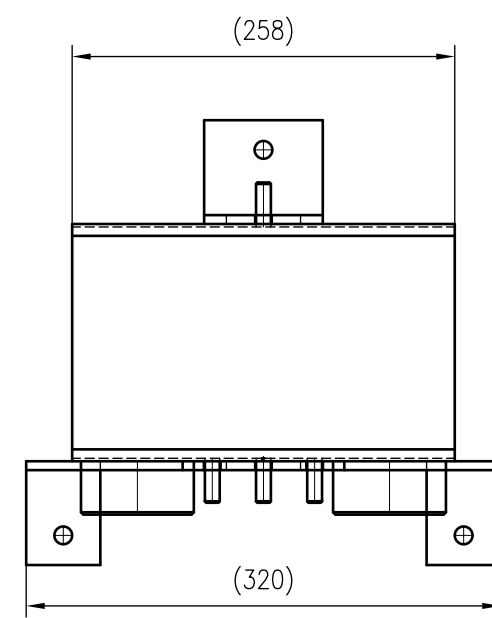

Side view

Front view

Isometric view

Top view

Unterliegt nicht dem Änderungsdienst/ Not subject to change management	Maßstab/ Scale: 1:5	Format/ Size: A2
Revision 13.01.2020	Longtherm RMB 110 60 – 8025000	