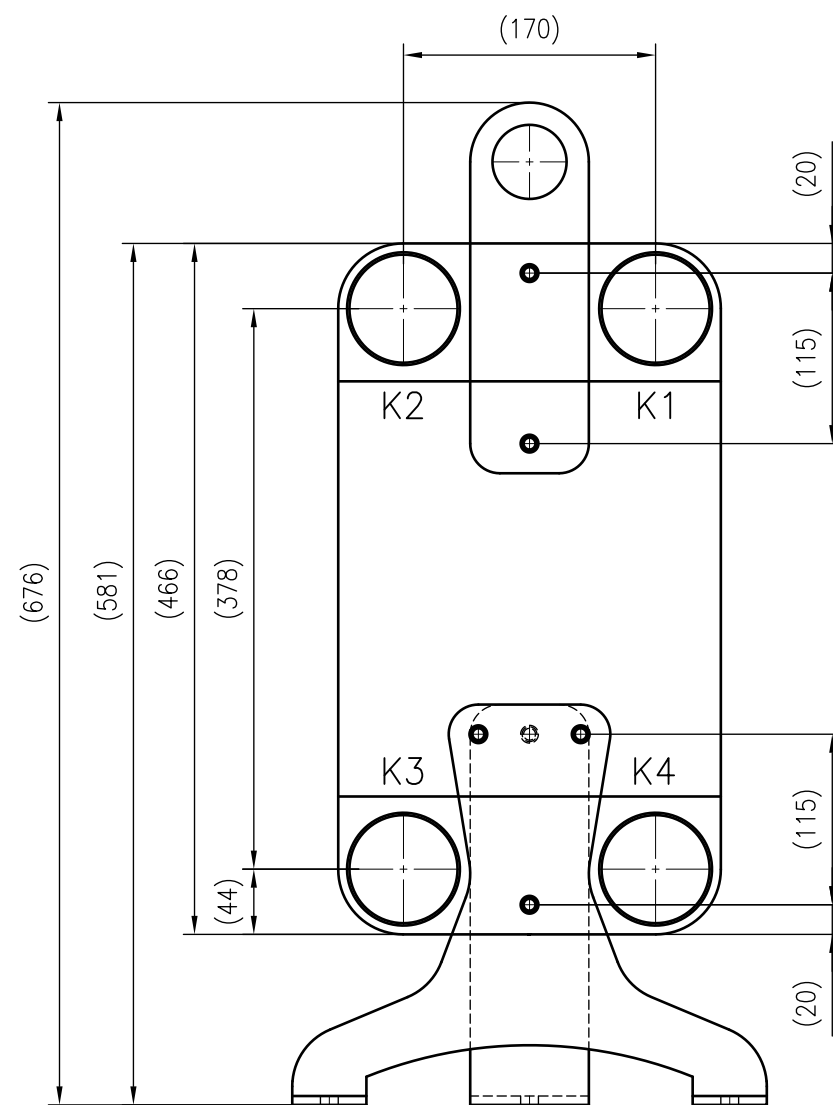

Side view

Front view

Isometric view

Top view

Unterliegt nicht dem Änderungsdienst/ Not subject to change management	Maßstab/ Scale: 1:5	Format/ Size: A2
Revision 13.01.2020	Longtherm RMB 110 60 – 8025000	