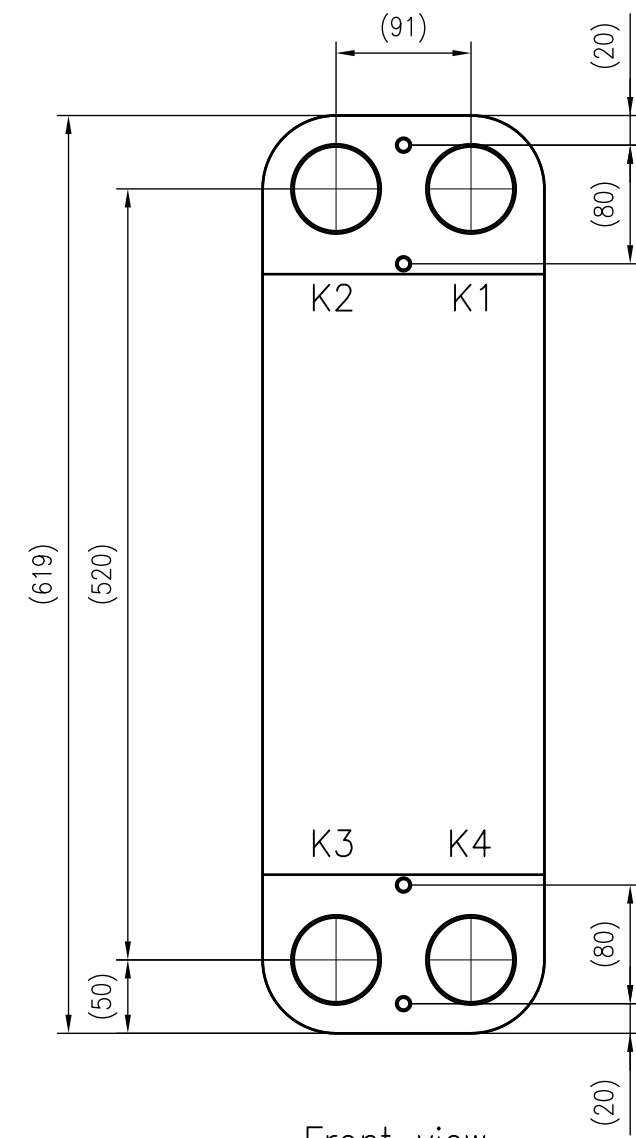

Side view

Front view

Isometric view

Top view

Unterliegt nicht dem Änderungsdienst/ Not subject to change management		Maßstab/ Scale: 1:5	Format/ Size: A2
Revision 27.08.2020	Longtherm RHB-110-40-P25 - 8045400		