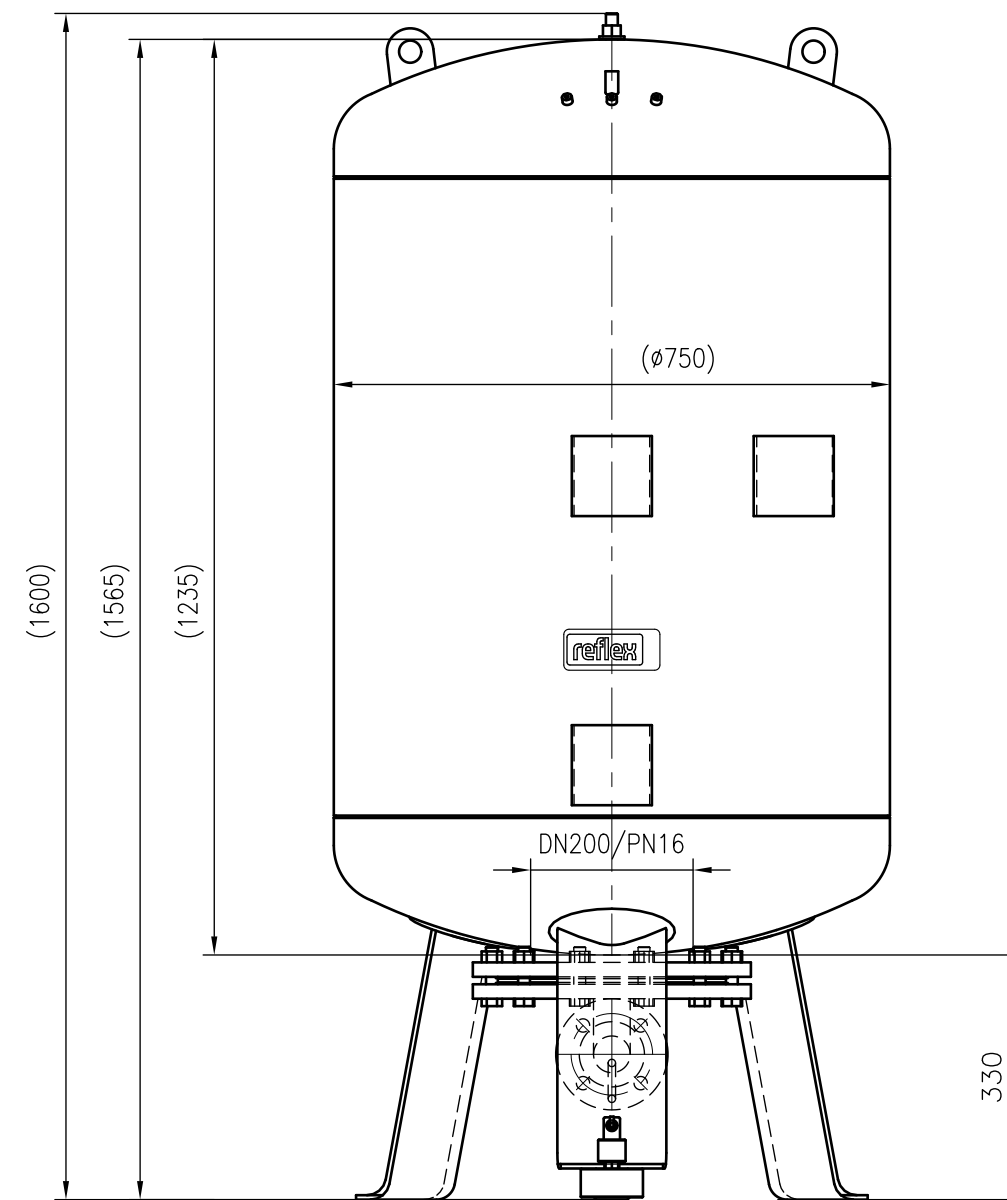

Side view

Front view

Isometric view

Top view

Unterliegt nicht dem Änderungsdienst/ Not subject to change management	Maßstab/ Scale: 1:10	Format/ Size: A2
Revision 24.03.2016	Reflexomat RG500 10bar – 8654100	