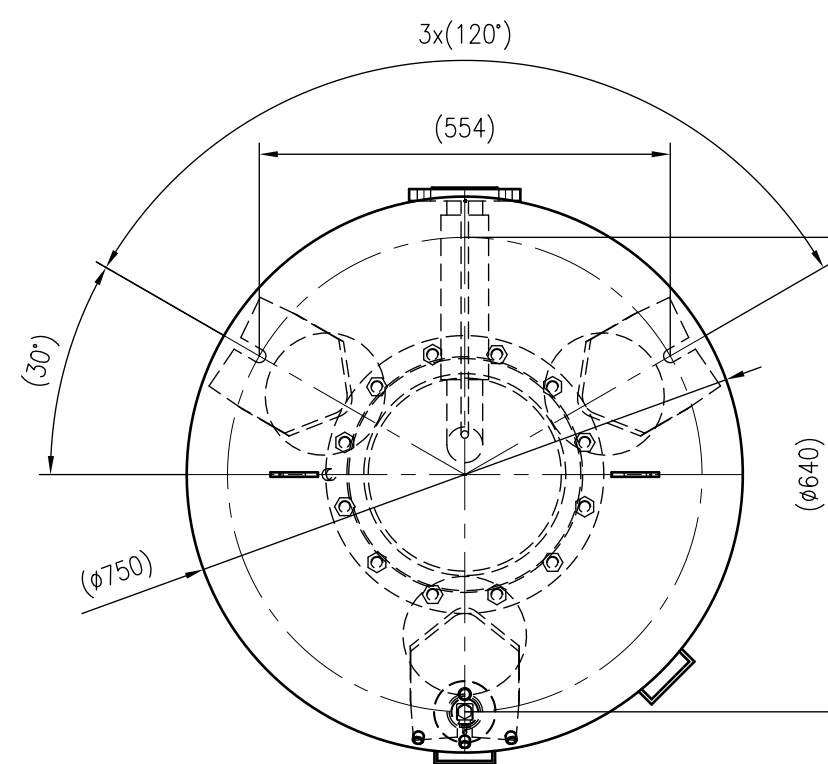

Side view

Front view

Isometric view

Top view

Unterliegt nicht dem Änderungsdienst/ Not subject to change management	Maßstab/ Scale: 1:10	Format/ Size: A2
Revision 24.03.2016	Reflexomat RG500 10bar – 8654100	