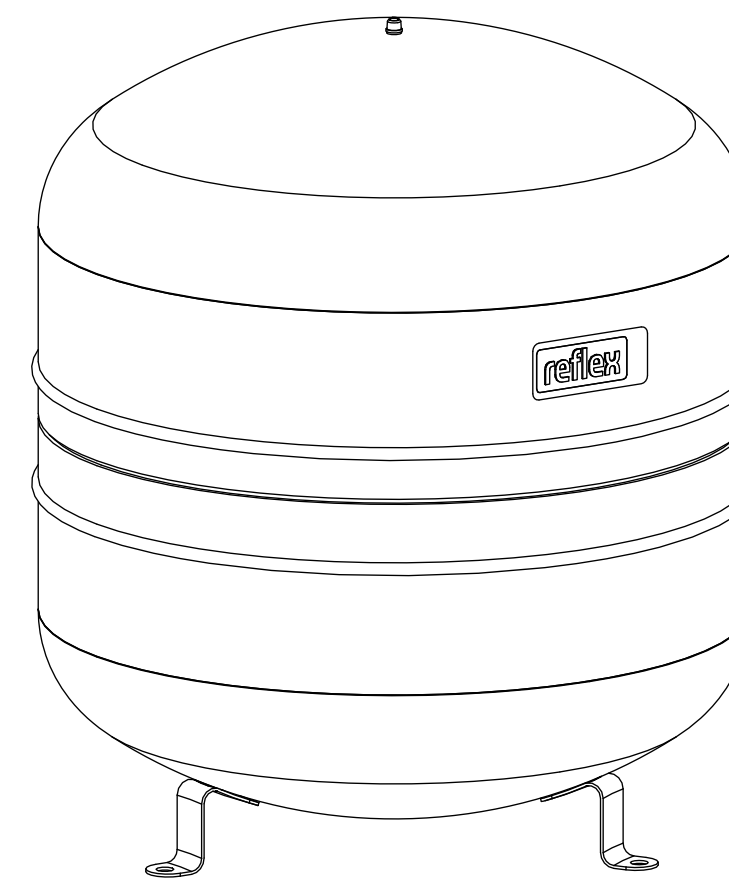

Side view

Front view

Isometric view

Top view

Unterliegt nicht dem Änderungsdienst/ Not subject to change management		Maßstab/ Scale: 1:5	Format/ Size: A2
Revision 06.12.2022	Reflex S80 10bar gray – 8210300		