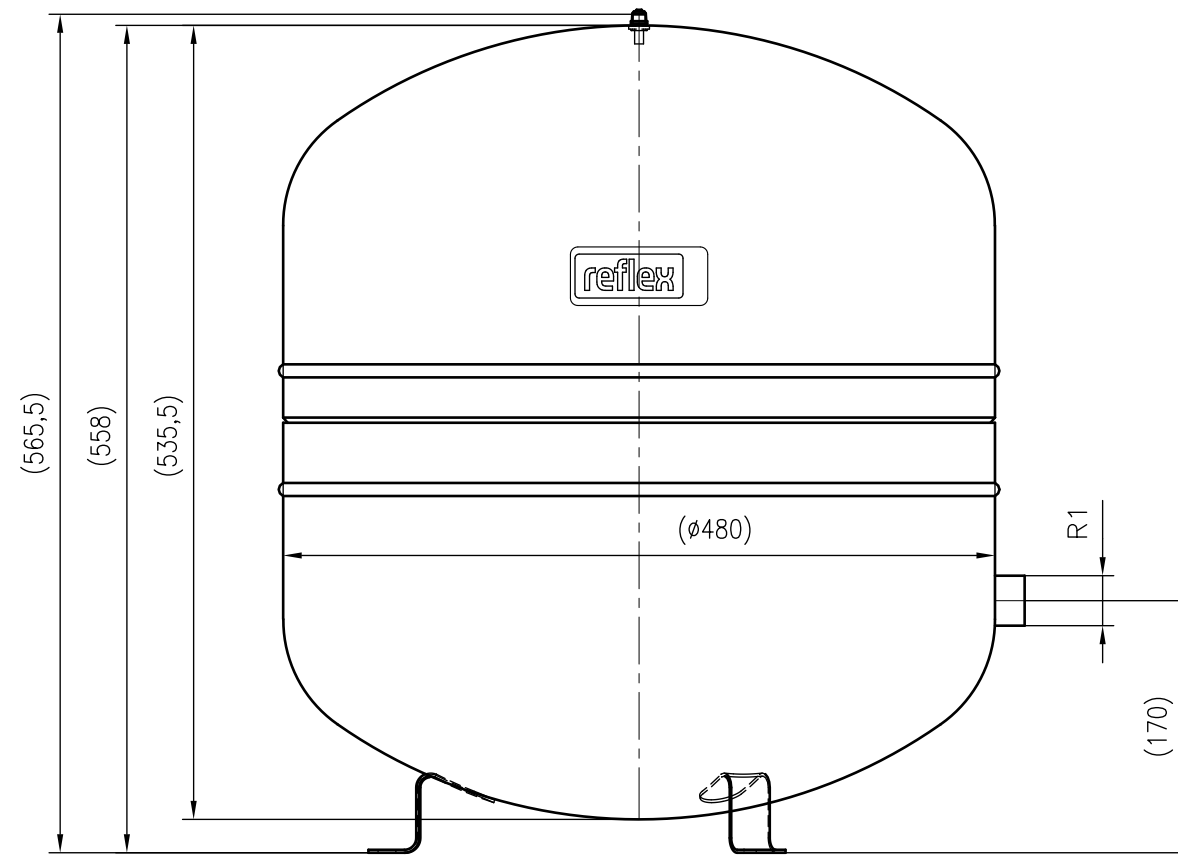

Side view

Front view

Isometric view

Top view

Unterliegt nicht dem Änderungsdienst/ Not subject to change management		Maßstab/ Scale: 1:5	Format/ Size: A2
Revision 06.12.2022	Reflex S80 10bar gray – 8210300		