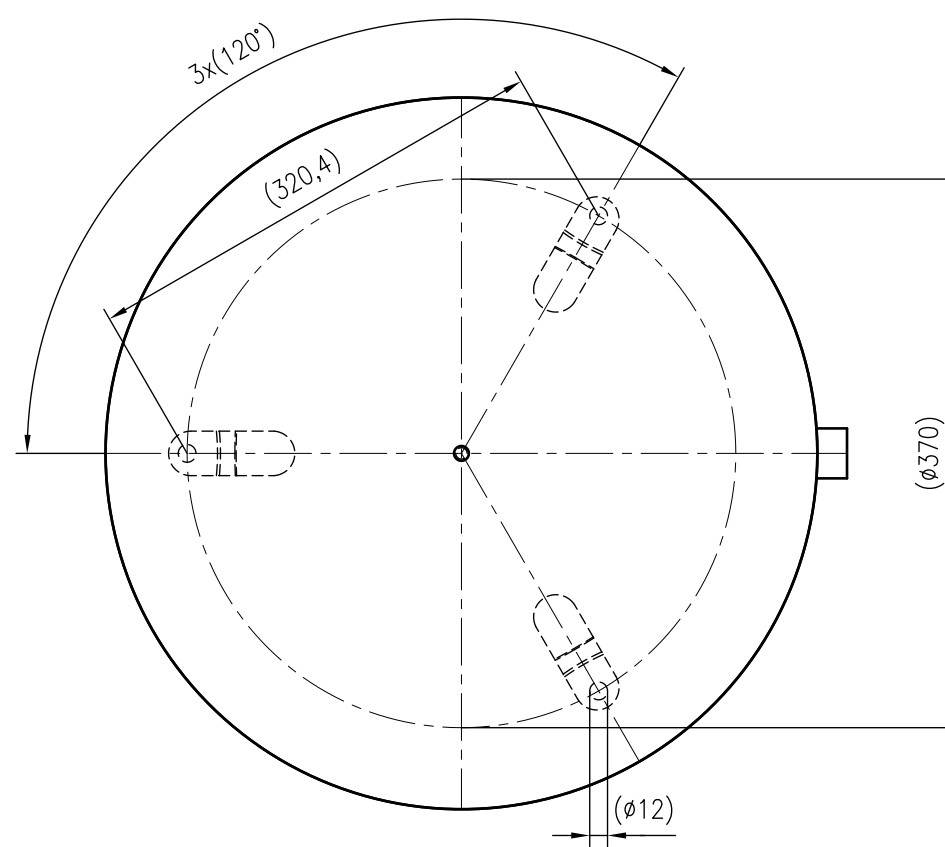

Side view

Front view

Isometric view

Top view

Unterliegt nicht dem Änderungsdienst/ Not subject to change management		Maßstab/ Scale: 1:5	Format/ Size: A2
Revision 06.12.2022	Reflex S80 10bar gray – 8210300		