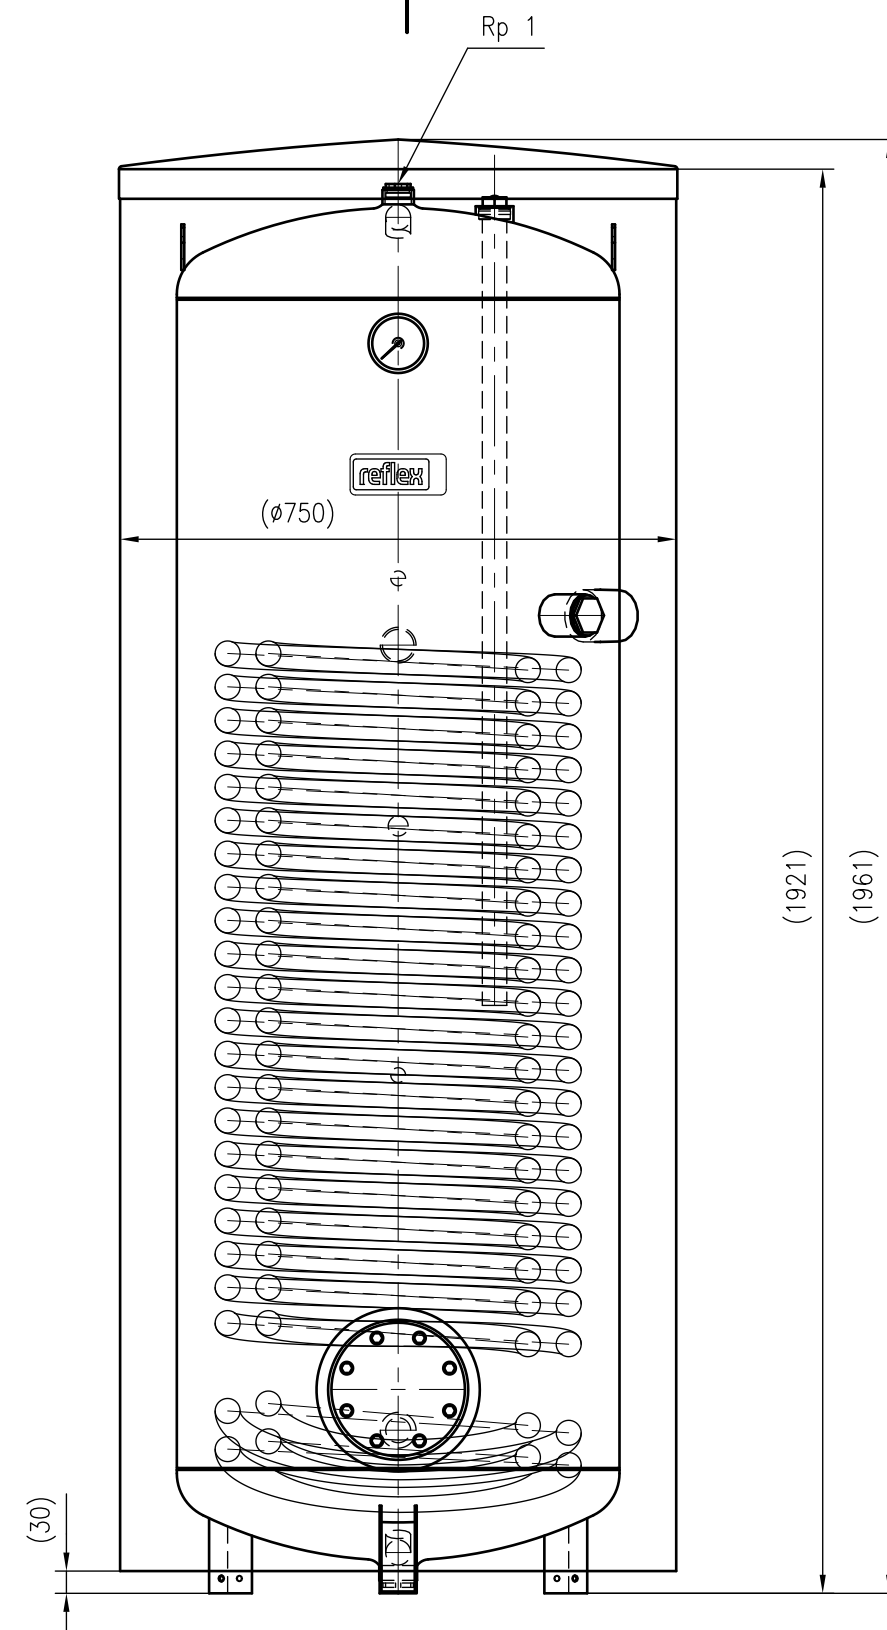

Side view

Front view

Isometric view

Top view

Unterliegt nicht dem Änderungsdienst/ Not subject to change management		Maßstab/ Scale: 1:10	Format/ Size: A2
Revision 09.10.2025	Storatherm Aqua H-Pump AH 500 1_B white - 7864200		