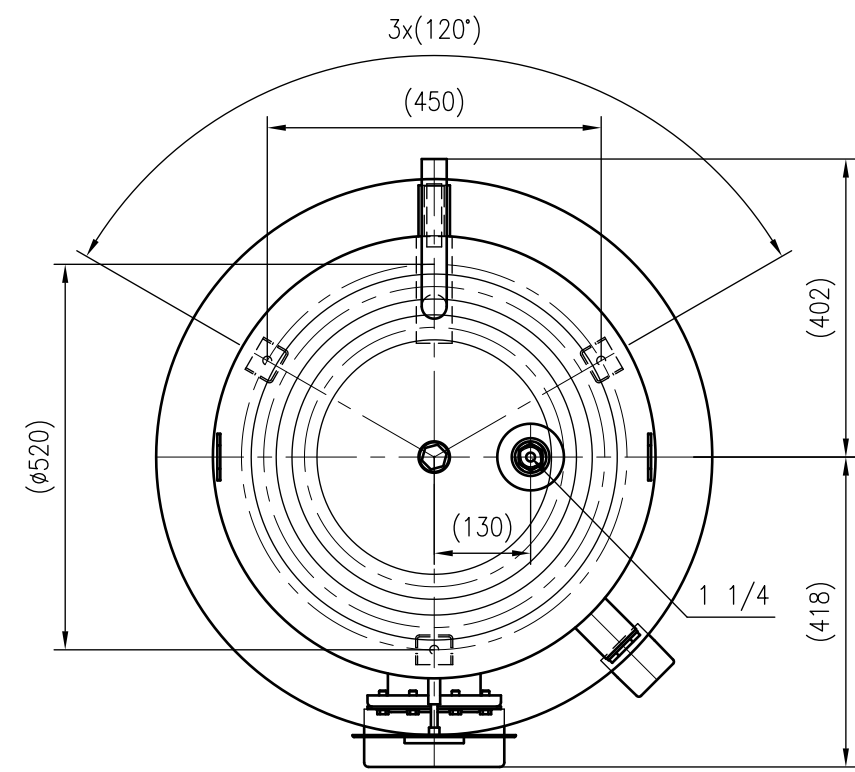

Side view

Front view

Isometric view

Top view

Unterliegt nicht dem Änderungsdienst/ Not subject to change management		Maßstab/ Scale: 1:10	Format/ Size: A2
Revision 09.10.2025	Storatherm Aqua H-Pump AH 500 1_B white - 7864200		