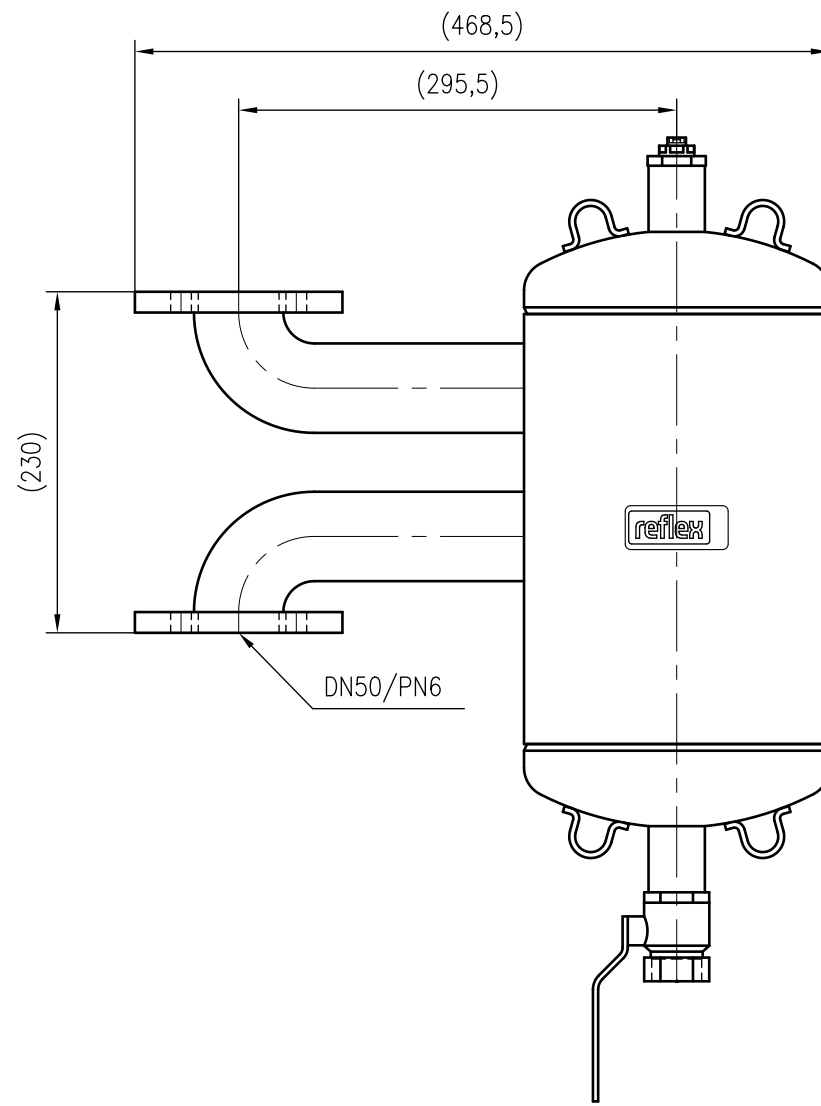

Side view

Front view

Isometric view

Top view

Unterliegt nicht dem Änderungsdienst/
Not subject to change management

Maßstab/
Scale: 1:5

Format/
Size: A3

Revision
18.12.2017

Exdirt D50 V F1 PN6 – 8259501

A3