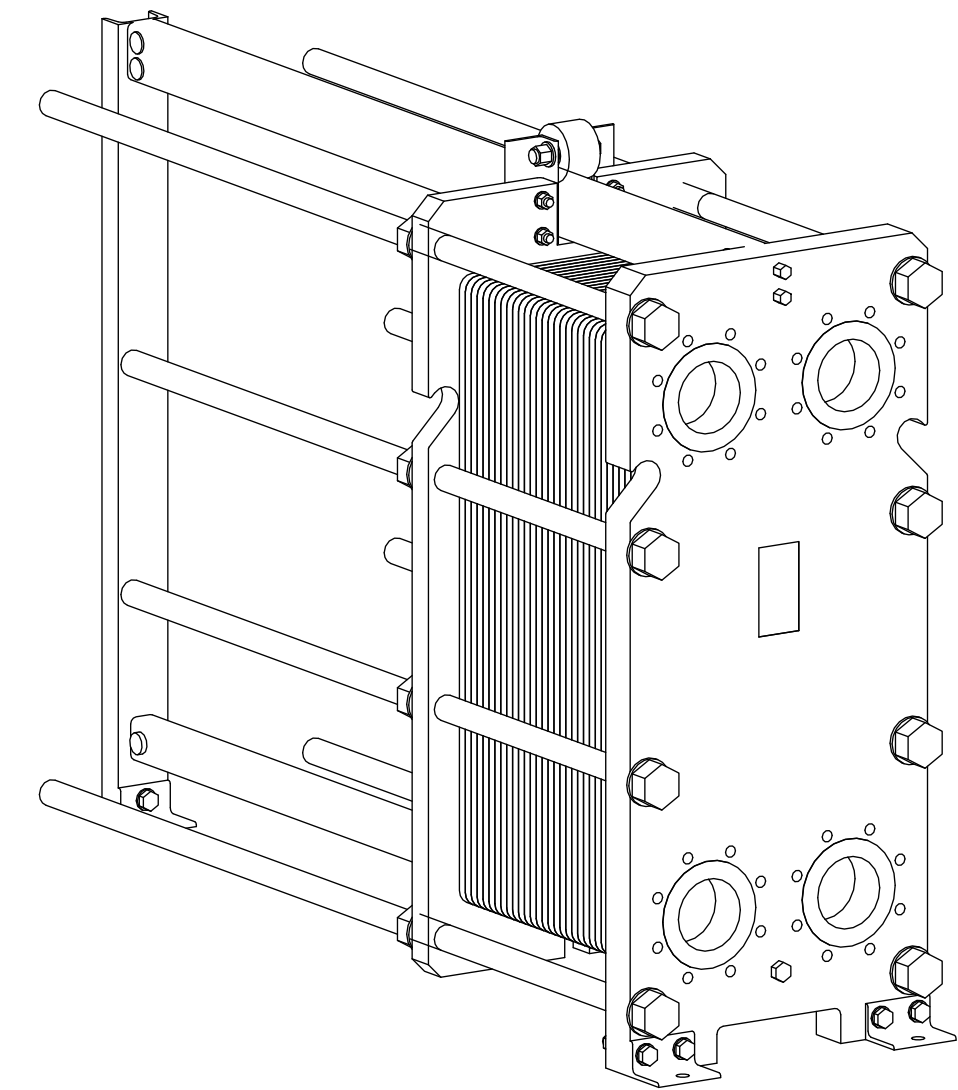

Side view

Front view

Isometric view

Top view

Unterliegt nicht dem Änderungsdienst/
Not subject to change management

Maßstab/
Scale: 1:10

Format/
Size: A2

Revision
31.05.2021

Longtherm RHG-21-150 - 8026200