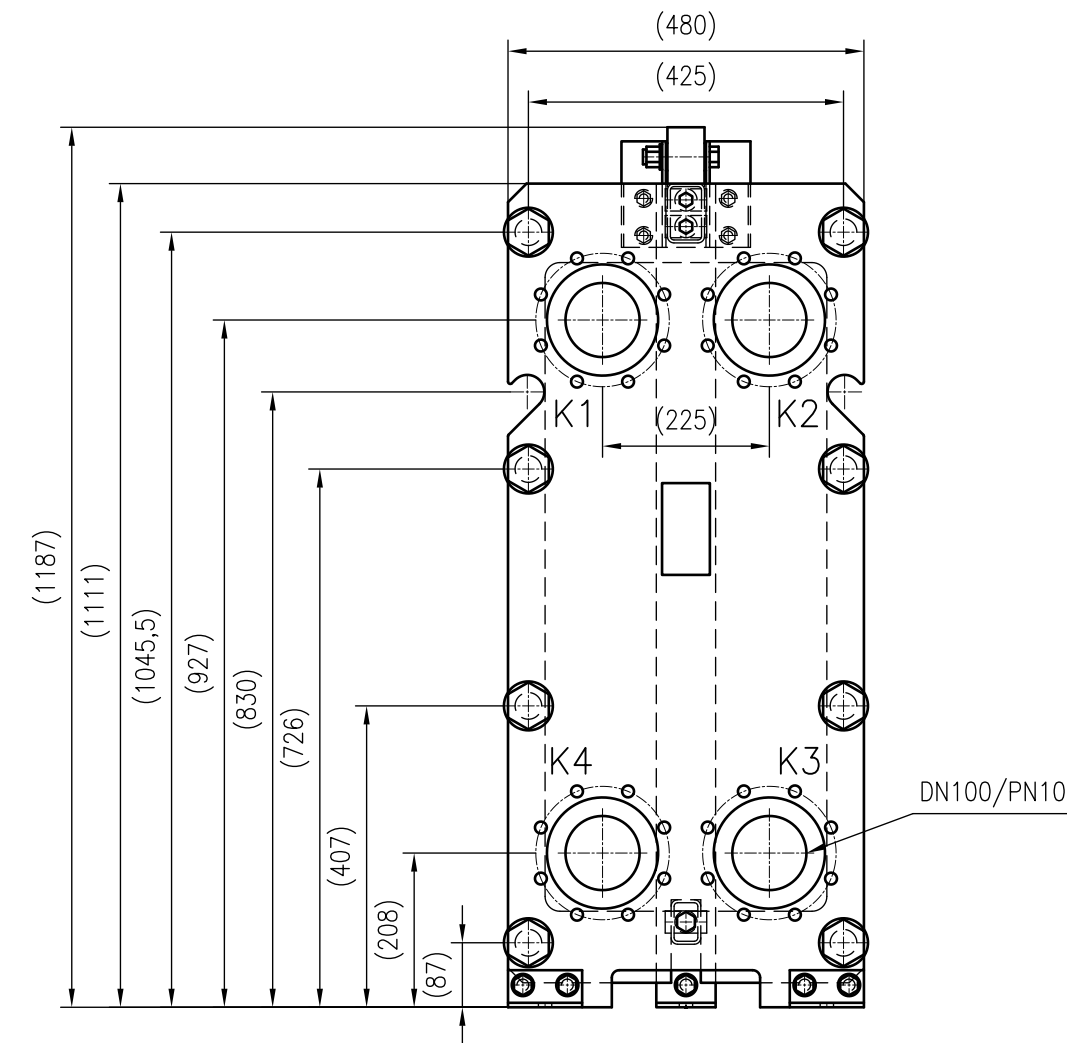

Side view

Front view

Isometric view

Top view

Unterliegt nicht dem Änderungsdienst/
Not subject to change management

Maßstab/
Scale: 1:10

Format/
Size: A2

Revision
31.05.2021

Longtherm RHG-21-150 - 8026200