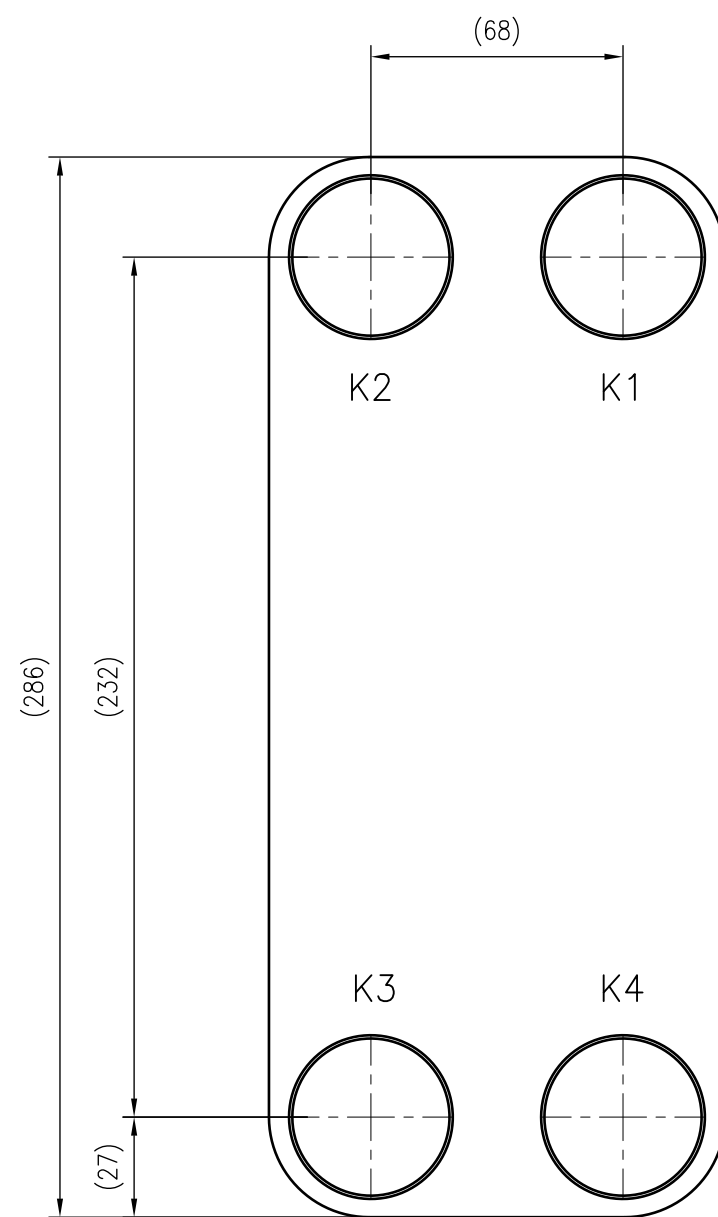

Side view

Front view

Isometric view

Top view

Unterliegt nicht dem Änderungsdienst/ Not subject to change management	Maßstab/ Scale: 1:2	Format/ Size: A2
Revision 26.08.2020	Longtherm RMB-31-10-P30 - 8034600	