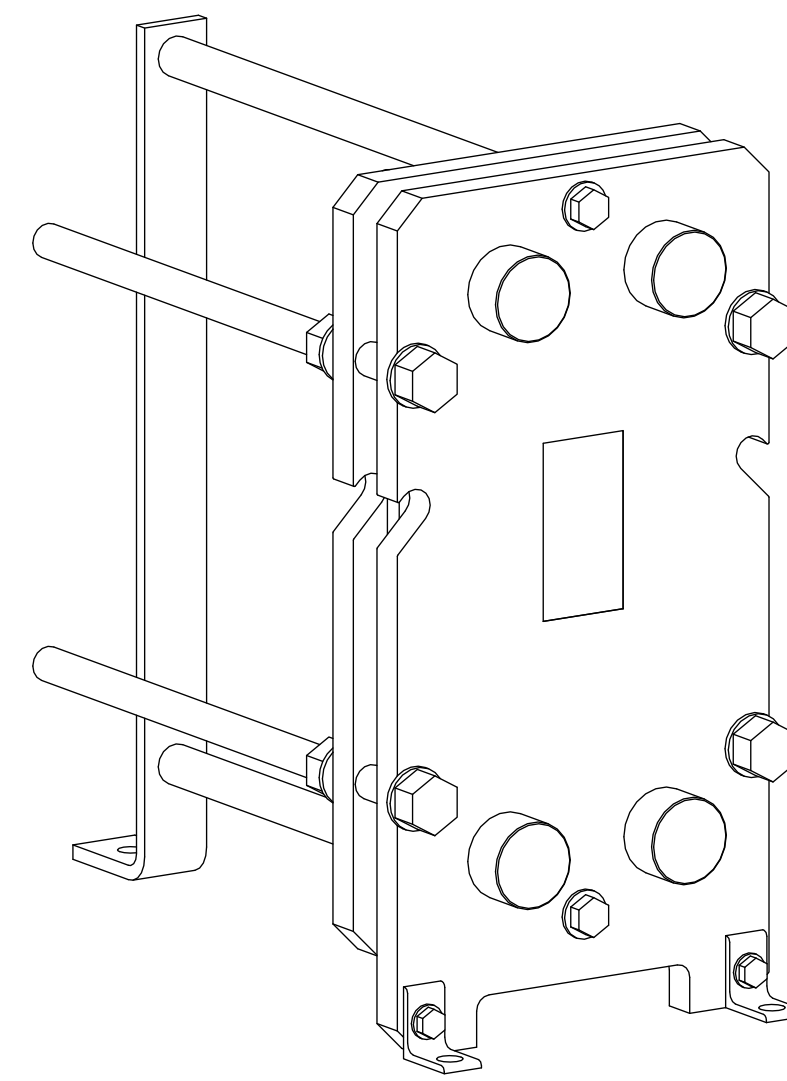

Side view

Front view

Isometric view

Top view

Unterliegt nicht dem Änderungsdienst/ Not subject to change management	Maßstab/ Scale: 1:5	Format/ Size: A2
Revision 27.07.2020	Longtherm RLG-07-10-P16 - 8122400	