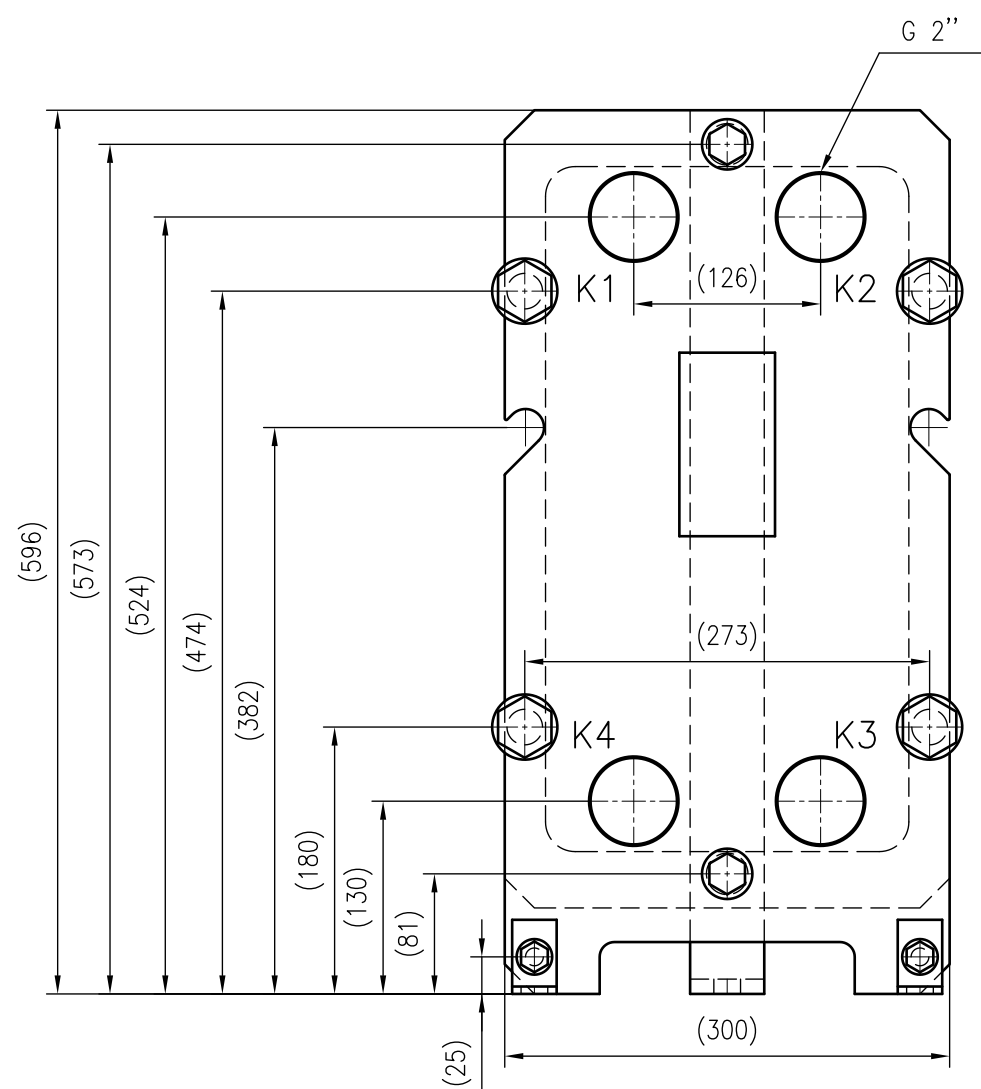

Side view

Front view

Isometric view

Top view

Unterliegt nicht dem Änderungsdienst/ Not subject to change management	Maßstab/ Scale: 1:5	Format/ Size: A2
Revision 27.07.2020	Longtherm RLG-07-10-P16 - 8122400	