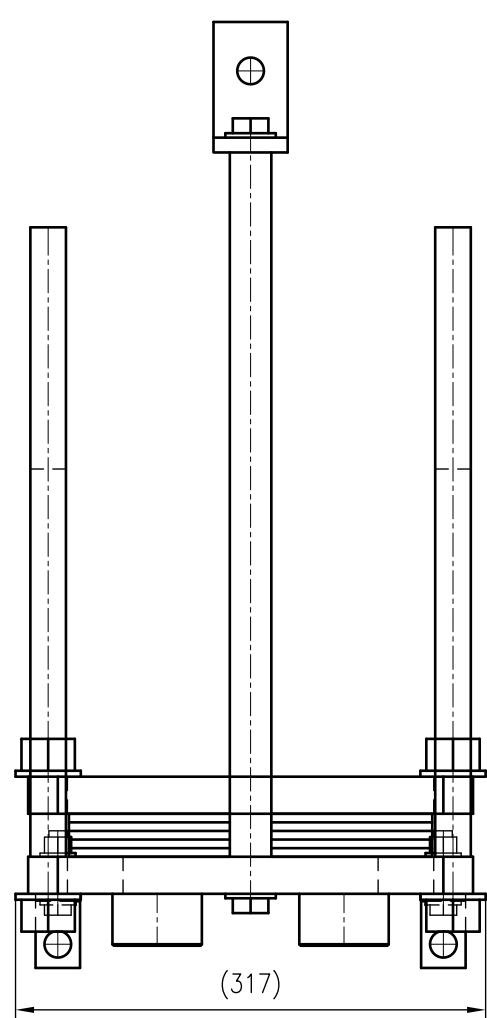

Side view

Front view

Isometric view

Top view

Unterliegt nicht dem Änderungsdienst/ Not subject to change management	Maßstab/ Scale: 1:5	Format/ Size: A2
Revision 27.07.2020	Longtherm RLG-07-10-P16 - 8122400	