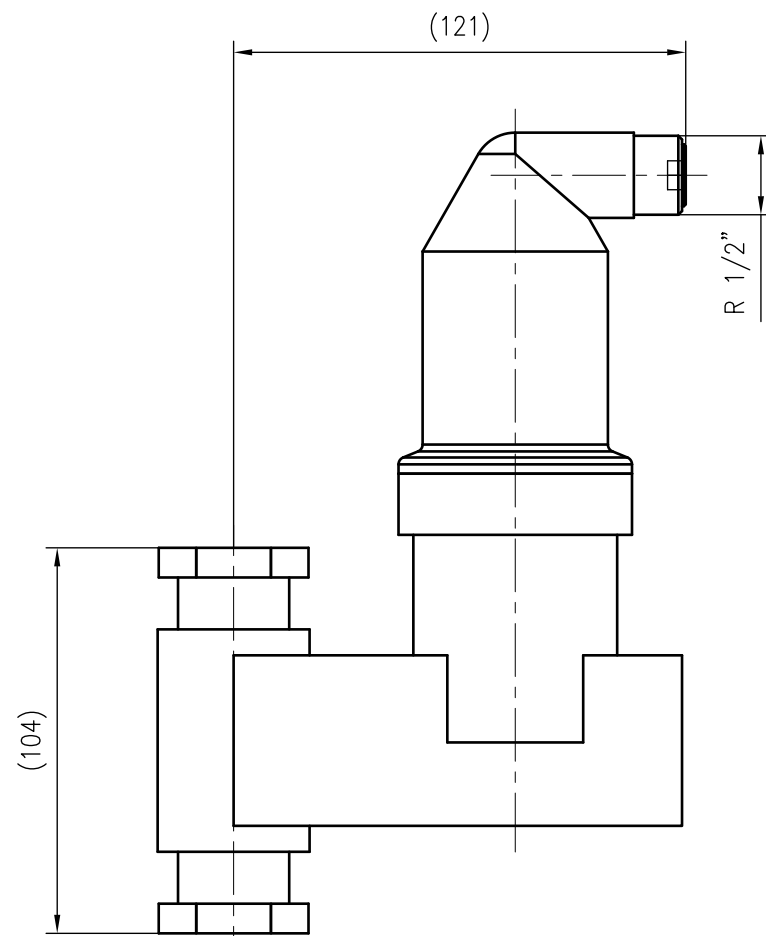

Side view

Front view

Isometric view

Top view

Unterliegt nicht dem Änderungsdienst/ Not subject to change management		Maßstab/ Scale: 1:2	Format/ Size: A3
Revision 22.08.2018	Exvoid A22V – 9251500		