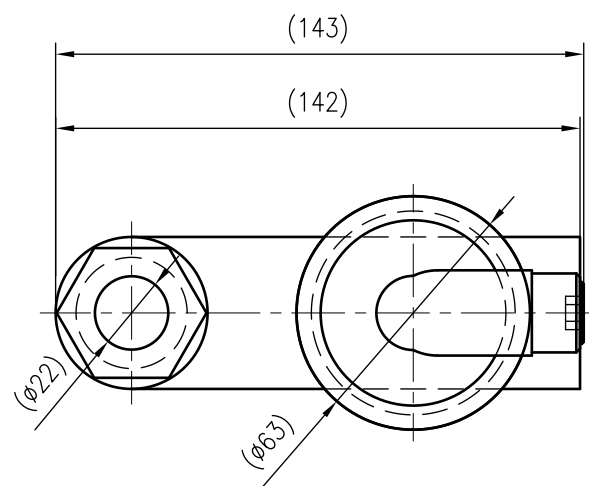

Side view

Front view

Isometric view

Top view

Unterliegt nicht dem Änderungsdienst/ Not subject to change management		Maßstab/ Scale: 1:2	Format/ Size: A3
Revision 22.08.2018	Exvoid A22V – 9251500		