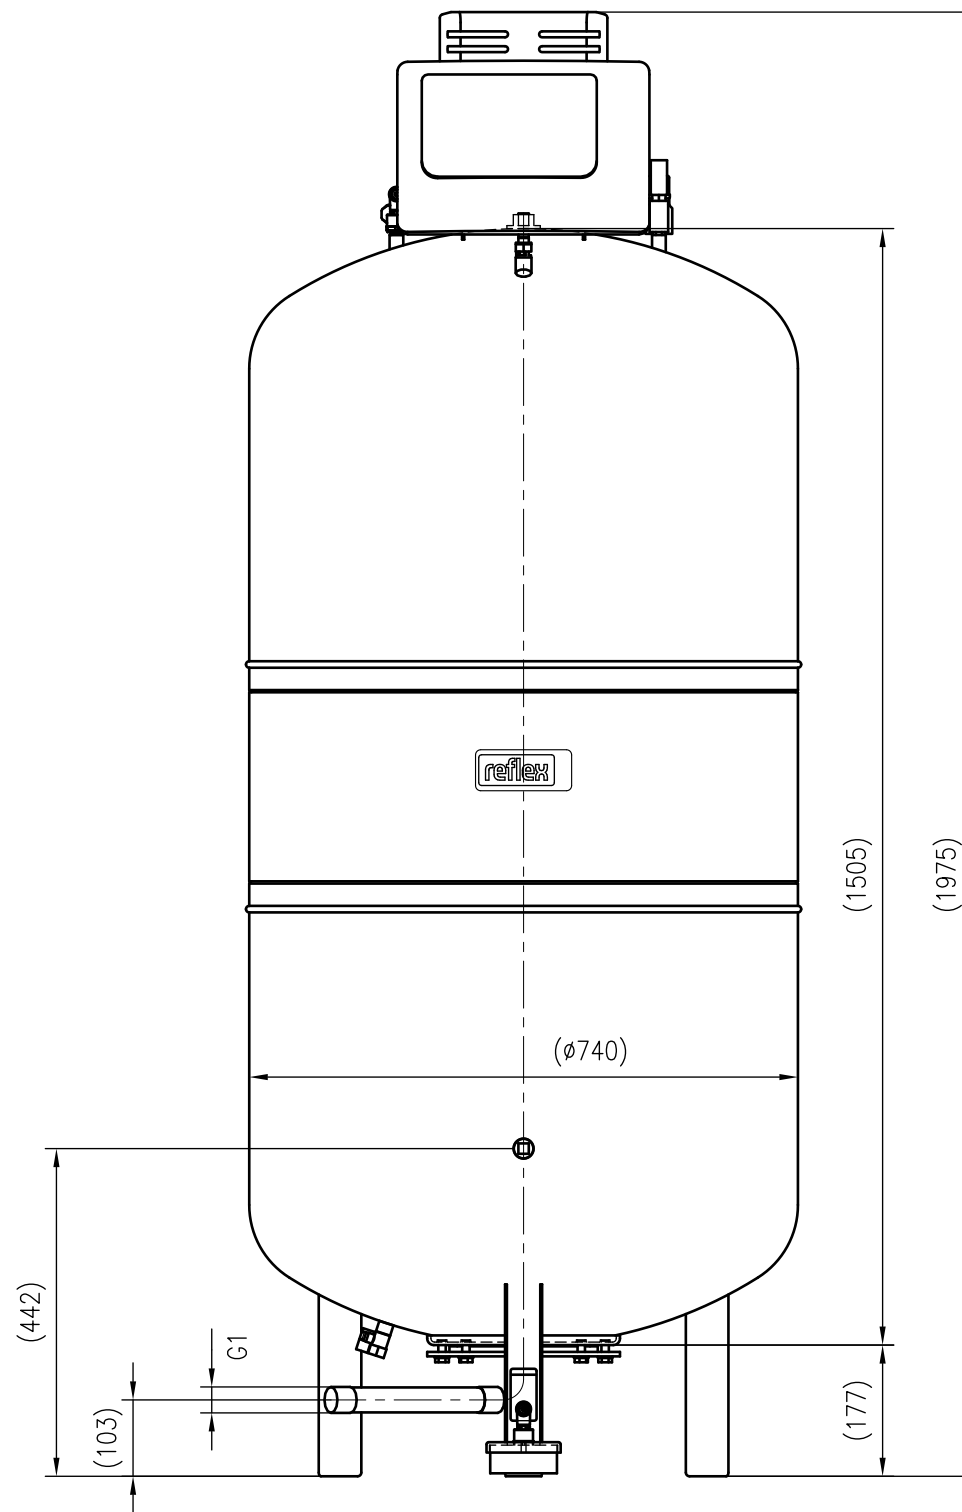

Side view

Front view

Isometric view

Top view

Unterliegt nicht dem Änderungsdienst/ Not subject to change management		Maßstab/ Scale: 1:10	Format/ Size: A2
Revision 05.02.2024	Reflexomat Silent Compact RSC Smart 600 6bar – 8810600		