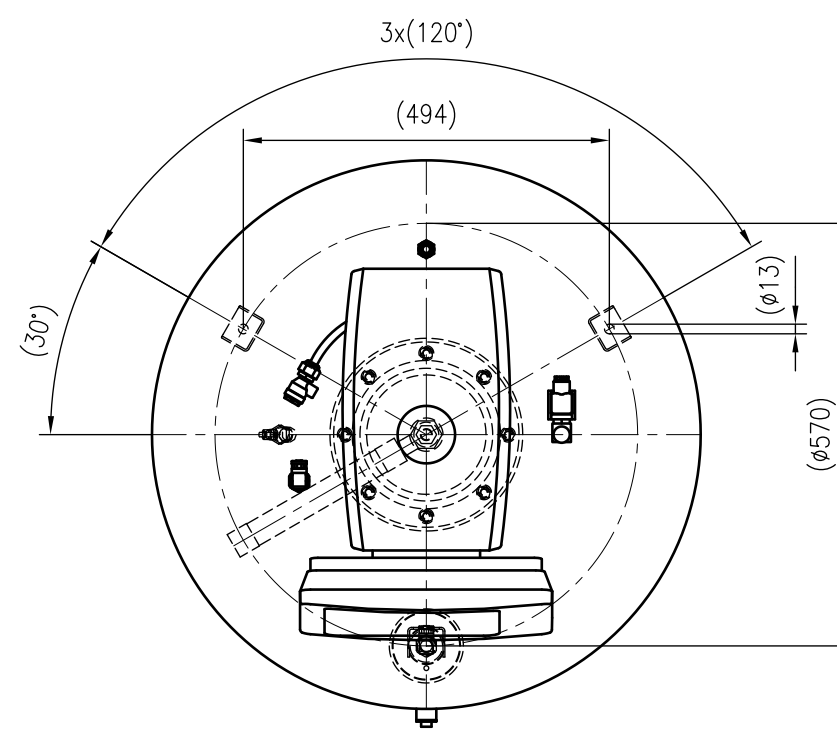

Side view

Front view

Isometric view

Top view

Unterliegt nicht dem Änderungsdienst/ Not subject to change management		Maßstab/ Scale: 1:10	Format/ Size: A2
Revision 05.02.2024	Reflexomat Silent Compact RSC Smart 600 6bar – 8810600		