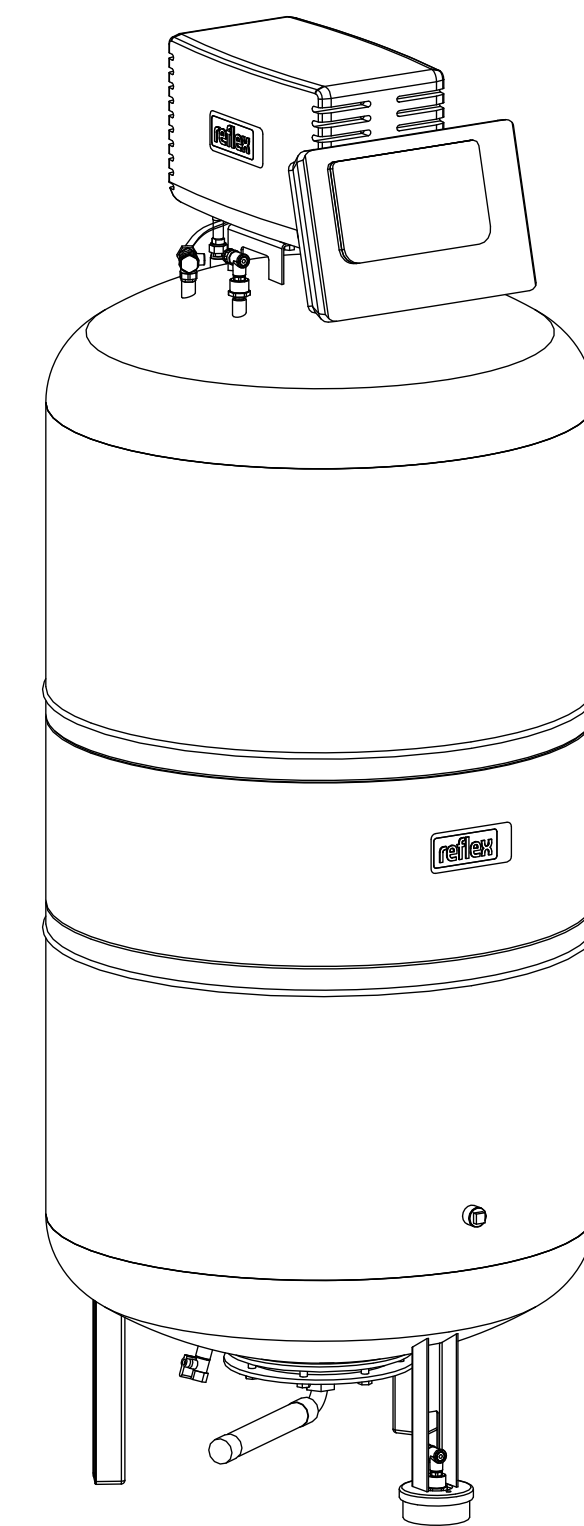

Side view

Front view

Isometric view

Top view

Unterliegt nicht dem Änderungsdienst/ Not subject to change management		Maßstab/ Scale: 1:10	Format/ Size: A2
Revision 05.02.2024	Reflexomat Silent Compact RSC Smart 600 6bar – 8810600		