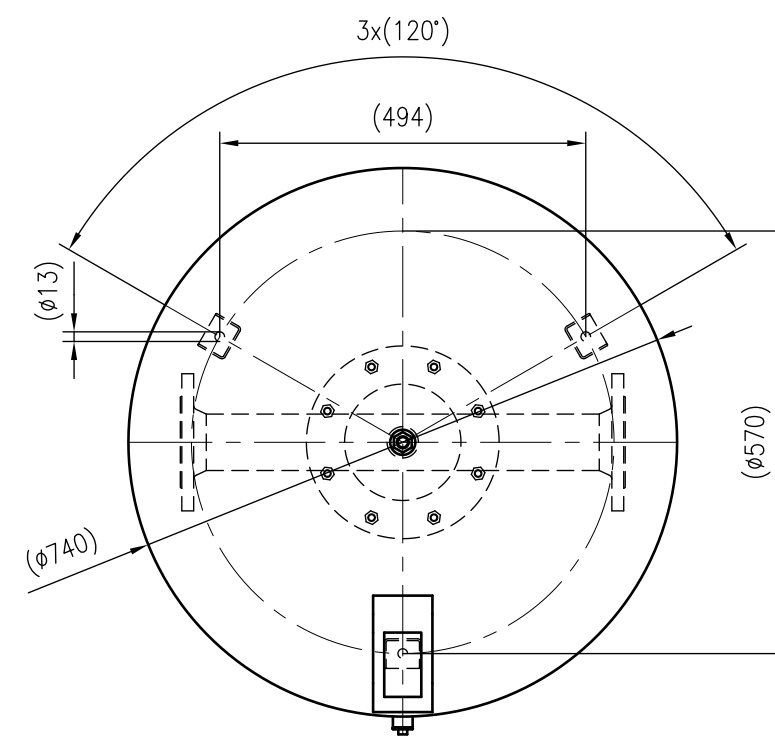

Side view

Front view

Isometric view

Top view

Unterliegt nicht dem Änderungsdienst/ Not subject to change management	Maßstab/ Scale: 1:10	Format/ Size: A2
Revision 14.07.2022	Refix DT 500 10bar – 7365307	