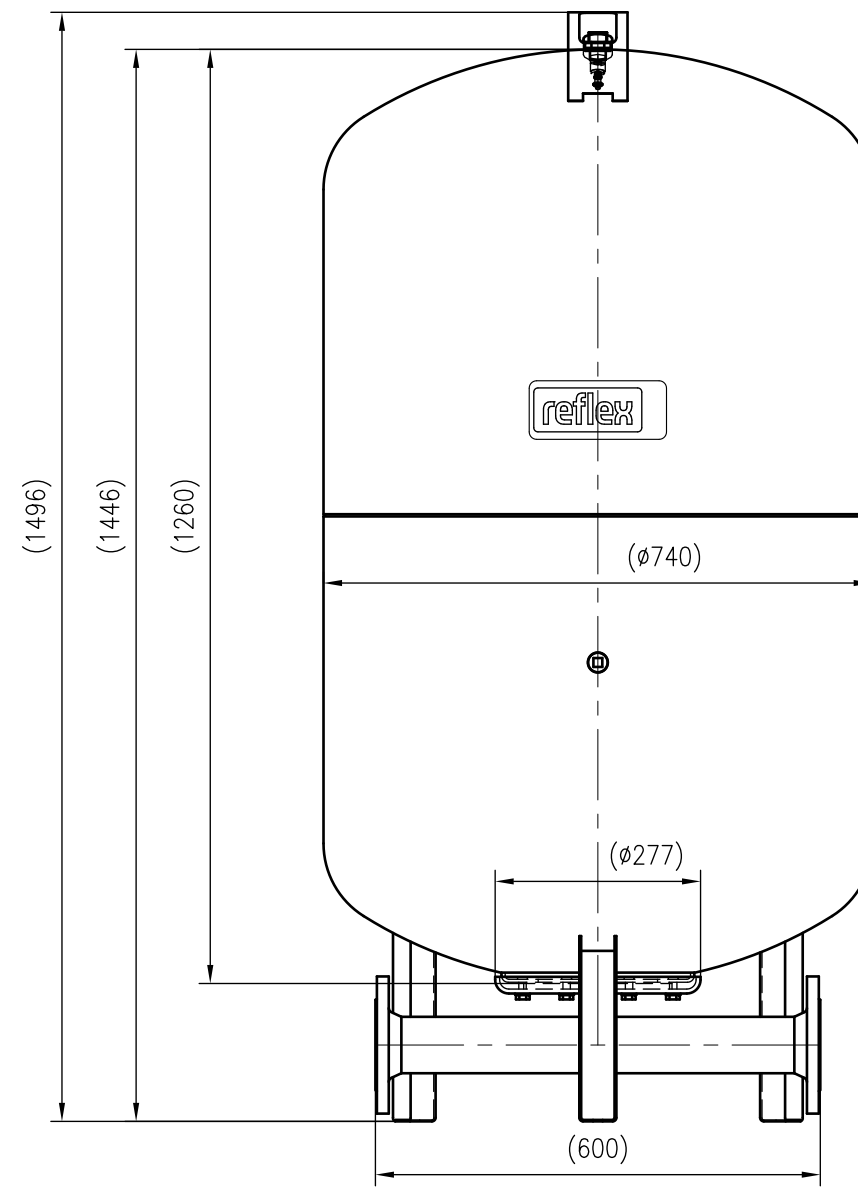

Side view

Front view

Isometric view

Top view

Unterliegt nicht dem Änderungsdienst/ Not subject to change management	Maßstab/ Scale: 1:10	Format/ Size: A2
Revision 14.07.2022	Refix DT 500 10bar – 7365307	